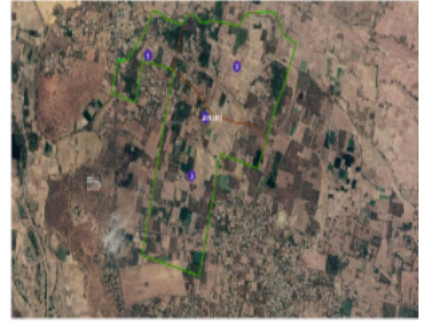

Google Map View