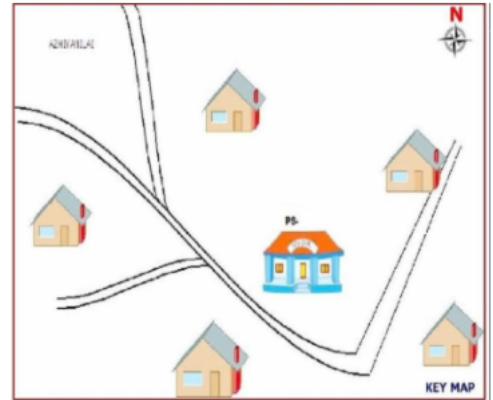

Google Map View

Polling Station Building Front View

Polling Station Front View

Cad View

Key MAP View

1	BWQ3197191	பெயர் : சமுனாராணி - கணவர் பெயர்: வீரசிங்கம் - வீட்டு எண் : 1 வயது : 60 பாலினம் : பெண்	Photo is available	2	WVM0597351	பெயர் : கணேசன் - தந்தையின் பெயர்: மெய்யர் - வீட்டு எண் : 1-2 வயது : 31 பாலினம் : ஆண்	Photo is available	3	WVM0108472	பெயர் : புஷ்பம் - கணவர் பெயர்: லெட்சுமணன் - வீட்டு எண் : 1-2B வயது : 38 பாலினம் : பெண்	Photo is available
4	WVM0108068	பெயர் : முருகன் - தாயின் பெயர்: பார்வதி - வீட்டு எண் : 1-2B வயது : 35 பாலினம் : ஆண்	Photo is available	5	WVM0107896	பெயர் : ஆனந்தன் - தந்தையின் பெயர்: மெய்யர் - வீட்டு எண் : 1-2D2 வயது : 35 பாலினம் : ஆண்	Photo is available	6	WVM0108050	பெயர் : லெட்சுமி - கணவர் பெயர்: சுப்பையா - வீட்டு எண் : 1-4 வயது : 68 பாலினம் : பெண்	Photo is available
7	WVM0073395	பெயர் : பாலசுப்பிரமணியன் - தந்தையின் பெயர்: சுப்பையா - வீட்டு எண் : 1-4 வயது : 46 பாலினம் : ஆண்	Photo is available	8	WVM0073445	பெயர் : கவிதா - கணவர் பெயர்: பாலசுப்பிரமணியன் - வீட்டு எண் : 1-4 வயது : 44 பாலினம் : பெண்	Photo is available	9	WVM0073387	பெயர் : பாலகிருஷ்ணன் - தந்தையின் பெயர்: சுப்பையா - வீட்டு எண் : 1-4 வயது : 43 பாலினம் : ஆண்	Photo is available
10	WVM0073429	பெயர் : நடராஜன் - தந்தையின் பெயர்: சுப்பையா - வீட்டு எண் : 1-4 வயது : 39 பாலினம் : ஆண்	Photo is available	11	WVM0940544	பெயர் : கவிதா நடராஜன் கணவர் பெயர்: நடராஜன் சுப்பையா வீட்டு எண் : 1/4 வயது : 36 பாலினம் : பெண்	Photo is available	12	WVM1852375	பெயர் : நர்மதா தந்தையின் பெயர்: பாலசுப்பிரமணியன் வீட்டு எண் : 1/4-1 வயது : 21 பாலினம் : பெண்	Photo is available
13	WVM0432849	பெயர் : மயில் - தந்தையின் பெயர்: சுப்பன் - வீட்டு எண் : 1-4-2 வயது : 53 பாலினம் : ஆண்	Photo is available	14	WVM0432831	பெயர் : அஞ்சுமான் - கணவர் பெயர்: மயில் - வீட்டு எண் : 1-4-2 வயது : 43 பாலினம் : பெண்	Photo is available	15	WVM1960079	பெயர் : ஜெயபால் மெ தந்தையின் பெயர்: மெய்யநாதன் வீட்டு எண் : 1-4பி வயது : 35 பாலினம் : ஆண்	Photo is available
16	WVM0805127	பெயர் : சுப்பிரமணியன் - தந்தையின் பெயர்: வீரப்பன் - வீட்டு எண் : 1-11 வயது : 47 பாலினம் : ஆண்	Photo is available	17	WVM0805135	பெயர் : கார்த்திகா - கணவர் பெயர்: சுப்பிரமணியன் - வீட்டு எண் : 1-11 வயது : 31 பாலினம் : பெண்	Photo is available	18	WVM0432666	பெயர் : விஜயா - கணவர் பெயர்: பாலசுப்பிரமணி - வீட்டு எண் : 1-11-1 வயது : 47 பாலினம் : பெண்	Photo is available
19	WVM0752386	பெயர் : ரெங்கநாதன் -- தந்தையின் பெயர்: பழனிச்சாமி - வீட்டு எண் : 1-17 வயது : 31 பாலினம் : ஆண்	Photo is available	20	WVM1796234	பெயர் : சுஜிதா கணவர் பெயர்: தங்கராஜ் வீட்டு எண் : 1/17-1, வயது : 29 பாலினம் : பெண்	Photo is available	21	WVM0073403	பெயர் : ராஜாமணி - கணவர் பெயர்: சரவணன் - வீட்டு எண் : 1-19 வயது : 43 பாலினம் : பெண்	Photo is available
22	WVM0752378	பெயர் : ஈஸ்வரி - கணவர் பெயர்: ஆறுமுகம் - வீட்டு எண் : 1-19-1 வயது : 39 பாலினம் : பெண்	Photo is available	23	WVM0644856	பெயர் : வினோத் - தந்தையின் பெயர்: குழந்தைவேலு - வீட்டு எண் : 1-20 வயது : 33 பாலினம் : ஆண்	Photo is available	24	WVM0877704	பெயர் : சாவித்திரி கணவர் பெயர்: குமார் வீட்டு எண் : 1-20-1 வயது : 38 பாலினம் : பெண்	Photo is available
25	WVM0644930	பெயர் : நாகராஜ் - தாயின் பெயர்: மெய்யநாதன் - வீட்டு எண் : 1-21-2 வயது : 28 பாலினம் : ஆண்	Photo is available	26	WVM0073379	பெயர் : சித்திரா - தந்தையின் பெயர்: கருப்பையா - வீட்டு எண் : 1-24 வயது : 45 பாலினம் : பெண்	Photo is available	27	WVM0597302	பெயர் : நாகராஜன் - தந்தையின் பெயர்: கருப்பையா - வீட்டு எண் : 1-24 வயது : 31 பாலினம் : ஆண்	Photo is available
28	WVM1904135	பெயர் : கிருஷ்ணவேணி கு கணவர் பெயர்: குமார் வீட்டு எண் : 1/192 வயது : 24 பாலினம் : பெண்	Photo is available	29	WVM0940346	பெயர் : அன்புரோஜா ஆனந்தன் கணவர் பெயர்: ஆனந்தன் மெய்யர் வீட்டு எண் : 1/202 வயது : 30 பாலினம் : பெண்	Photo is available	30	WVM0597369	பெயர் : சதீஸ்குமார் - தந்தையின் பெயர்: பெருமாள் - வீட்டு எண் : 1G வயது : 30 பாலினம் : ஆண்	Photo is available