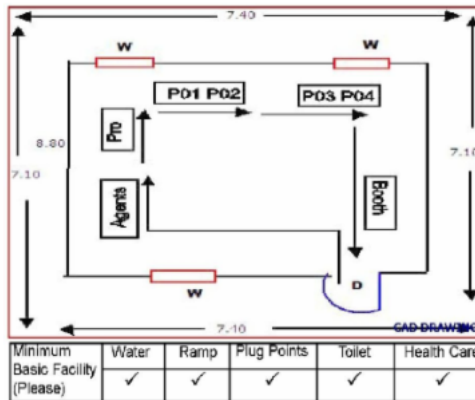

Google Map View

Polling Station Building Front View

Polling Station Front View

Cad View

Key MAP View

1	BWQ3197191	பெயர் : சமுனாராணி - கணவர் பெயர்: வீரசிங்கம் - வீட்டு எண் : 1 வயது : 60 பாலினம் : பெண்	Photo is available	2	WVM0597351	பெயர் : கணேசன் - தந்தையின் பெயர்: மெய்யர் - வீட்டு எண் : 1-2 வயது : 31 பாலினம் : ஆண்	Photo is available	3	WVM0108472	பெயர் : புஷ்பம் - கணவர் பெயர்: லெட்சுமணன் - வீட்டு எண் : 1-2B வயது : 38 பாலினம் : பெண்	Photo is available
4	WVM0108068	பெயர் : முருகன் - தாயின் பெயர்: பார்வதி - வீட்டு எண் : 1-2B வயது : 35 பாலினம் : ஆண்	Photo is available	5	WVM0107896	பெயர் : ஆனந்தன் - தந்தையின் பெயர்: மெய்யர் - வீட்டு எண் : 1-2D2 வயது : 35 பாலினம் : ஆண்	Photo is available	6	WVM0108050	பெயர் : லெட்சுமி - கணவர் பெயர்: சுப்பையா - வீட்டு எண் : 1-4 வயது : 68 பாலினம் : பெண்	Photo is available
7	WVM0073395	பெயர் : பாலசுப்பிரமணியன் - தந்தையின் பெயர்: சுப்பையா - வீட்டு எண் : 1-4 வயது : 46 பாலினம் : ஆண்	Photo is available	8	WVM0073445	பெயர் : கவிதா - கணவர் பெயர்: பாலசுப்பிரமணியன் - வீட்டு எண் : 1-4 வயது : 44 பாலினம் : பெண்	Photo is available	9	WVM0073387	பெயர் : பாலகிருஷ்ணன் - தந்தையின் பெயர்: சுப்பையா - வீட்டு எண் : 1-4 வயது : 43 பாலினம் : ஆண்	Photo is available
10	WVM0073429	பெயர் : நடராஜன் - தந்தையின் பெயர்: சுப்பையா - வீட்டு எண் : 1-4 வயது : 39 பாலினம் : ஆண்	Photo is available	11	WVM0940544	பெயர் : கவிதா நடராஜன் கணவர் பெயர்: நடராஜன் சுப்பையா வீட்டு எண் : 1/4 வயது : 36 பாலினம் : பெண்	Photo is available	12	WVM1852375	பெயர் : நர்மதா தந்தையின் பெயர்: பாலசுப்பிரமணியன் வீட்டு எண் : 1/4-1 வயது : 21 பாலினம் : பெண்	Photo is available
13	WVM0432849	பெயர் : மயில் - தந்தையின் பெயர்: சுப்பன் - வீட்டு எண் : 1-4-2 வயது : 53 பாலினம் : ஆண்	Photo is available	14	WVM0432831	பெயர் : அஞ்சுமான் - கணவர் பெயர்: மயில் - வீட்டு எண் : 1-4-2 வயது : 43 பாலினம் : பெண்	Photo is available	15	WVM1960079	பெயர் : ஜெயபால் மெ தந்தையின் பெயர்: மெய்யநாதன் வீட்டு எண் : 1-4பி வயது : 35 பாலினம் : ஆண்	Photo is available
16	WVM0805127	பெயர் : சுப்பிரமணியன் - தந்தையின் பெயர்: வீரப்பன் - வீட்டு எண் : 1-11 வயது : 47 பாலினம் : ஆண்	Photo is available	17	WVM0805135	பெயர் : கார்த்திகா - கணவர் பெயர்: சுப்பிரமணியன் - வீட்டு எண் : 1-11 வயது : 31 பாலினம் : பெண்	Photo is available	18	WVM0432666	பெயர் : விஜயா - கணவர் பெயர்: பாலசுப்பிரமணி - வீட்டு எண் : 1-11-1 வயது : 47 பாலினம் : பெண்	Photo is available
19	WVM0752386	பெயர் : ரெங்கநாதன் -- தந்தையின் பெயர்: பழனிச்சாமி - வீட்டு எண் : 1-17 வயது : 31 பாலினம் : ஆண்	Photo is available	20	WVM1796234	பெயர் : சுஜிதா கணவர் பெயர்: தங்கராஜ் வீட்டு எண் : 1/17-1, வயது : 29 பாலினம் : பெண்	Photo is available	21	WVM0073403	பெயர் : ராஜாமணி - கணவர் பெயர்: சரவணன் - வீட்டு எண் : 1-19 வயது : 43 பாலினம் : பெண்	Photo is available
22	WVM0752378	பெயர் : ஈஸ்வரி - கணவர் பெயர்: ஆறுமுகம் - வீட்டு எண் : 1-19-1 வயது : 39 பாலினம் : பெண்	Photo is available	23	WVM0644856	பெயர் : வினோத் - தந்தையின் பெயர்: குழந்தைவேலு - வீட்டு எண் : 1-20 வயது : 33 பாலினம் : ஆண்	Photo is available	24	WVM0877704	பெயர் : சாவித்திரி கணவர் பெயர்: குமார் வீட்டு எண் : 1-20-1 வயது : 38 பாலினம் : பெண்	Photo is available
25	WVM0644930	பெயர் : நாகராஜ் - தாயின் பெயர்: மெய்யநாதன் - வீட்டு எண் : 1-21-2 வயது : 28 பாலினம் : ஆண்	Photo is available	26	WVM0073379	பெயர் : சித்திரா - தந்தையின் பெயர்: கருப்பையா - வீட்டு எண் : 1-24 வயது : 45 பாலினம் : பெண்	Photo is available	27	WVM0597302	பெயர் : நாகராஜன் - தந்தையின் பெயர்: கருப்பையா - வீட்டு எண் : 1-24 வயது : 31 பாலினம் : ஆண்	Photo is available
28	WVM1904135	பெயர் : கிருஷ்ணவேணி கு கணவர் பெயர்: குமார் வீட்டு எண் : 1/192 வயது : 24 பாலினம் : பெண்	Photo is available	29	WVM0940346	பெயர் : அன்புரோஜா ஆனந்தன் கணவர் பெயர்: ஆனந்தன் மெய்யர் வீட்டு எண் : 1/202 வயது : 30 பாலினம் : பெண்	Photo is available	30	WVM0597369	பெயர் : சதீஸ்குமார் - தந்தையின் பெயர்: பெருமாள் - வீட்டு எண் : 1G வயது : 30 பாலினம் : ஆண்	Photo is available