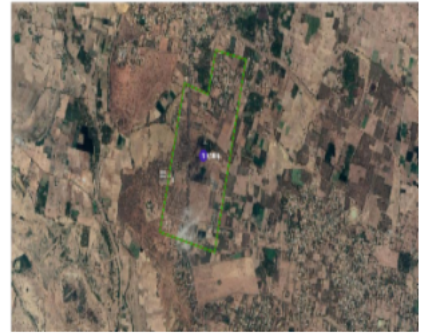

Google Map View