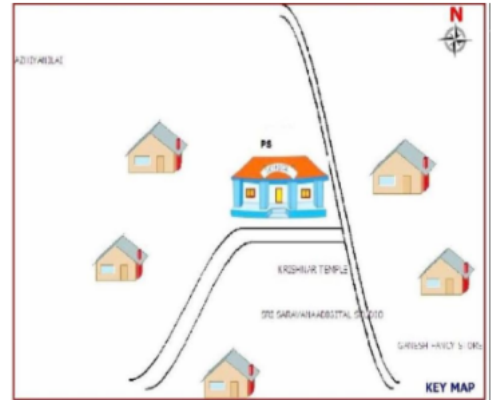

**Google Map View**

**Polling Station Building Front View**

**Polling Station Front View**

**Cad View**

**Key MAP View**

1 பெயர் : கேசவன் தாயின் பெயர்: ஜெயலட்சுமி வீட்டு எண் : 1/2-5 வயது : 24 பாலினம் : ஆண்	WVM1979863 Photo is available	2 பெயர் : ரவீந்திரன் - தந்தையின் பெயர்: செல்லத்துரை - வீட்டு எண் : 1-2a வயது : 58 பாலினம் : ஆண்	WVM0179333 Photo is available	3 பெயர் : மகேஸ்வரி - தந்தையின் பெயர்: ரவீந்திரன் - வீட்டு எண் : 1-2A வயது : 30 பாலினம் : பெண்	WVM0828665 Photo is available
4 பெயர் : வெங்கடேஷ்வரன் - தந்தையின் பெயர்: ரவீந்திரா வீட்டு எண் : 1-2A வயது : 27 பாலினம் : ஆண்	WVM0805465 Photo is available	S 5 பெயர் : ரமா தந்தையின் பெயர்: மயில் வீட்டு எண் : 1-4-2 வயது : 29 பாலினம் : பெண்	WVM0881565 Photo is available	6 பெயர் : ராஜாத்தி - கணவர் பெயர்: ராஜா - வீட்டு எண் : 1-11-1 வயது : 40 பாலினம் : பெண்	BWQ3344967 Photo is available
7 பெயர் : கனிதா - கணவர் பெயர்: ஆறுமுகம் - வீட்டு எண் : 1-11-1 வயது : 35 பாலினம் : பெண்	WVM0166306 Photo is available	8 பெயர் : பெருமாள் - தாயின் பெயர்: செல்வி - வீட்டு எண் : 1-11B2 வயது : 30 பாலினம் : ஆண்	WVM0570341 Photo is available	9 பெயர் : ஜெகநாதன் - தந்தையின் பெயர்: முருகப்பத்தேவர் - வீட்டு எண் : 1-11D வயது : 77 பாலினம் : ஆண்	WVM0073247 Photo is available
10 பெயர் : ராஜாராம் - தந்தையின் பெயர்: ஜெகநாதன் - வீட்டு எண் : 1-11D வயது : 43 பாலினம் : ஆண்	WVM0108019 Photo is available	11 பெயர் : செந்தில்வேல் - தந்தையின் பெயர்: வெள்ளைச்சாமி - வீட்டு எண் : 1-11e2 வயது : 63 பாலினம் : ஆண்	WVM0166355 Photo is available	12 பெயர் : அருண் - தந்தையின் பெயர்: சந்திரபோஸ் - வீட்டு எண் : 1-11EA5 வயது : 35 பாலினம் : ஆண்	WVM0107995 Photo is available
13 பெயர் : அங்காளம்மை - கணவர் பெயர்: சுப்பிரமணியன் - வீட்டு எண் : 1/11ஜி3 வயது : 71 பாலினம் : பெண்	WVM1643006 Photo is available	14 பெயர் : ஈஸ்வரி - கணவர் பெயர்: மெய்யர் - வீட்டு எண் : 1-11ஜி3 வயது : 35 பாலினம் : பெண்	WVM0805358 Photo is available	15 பெயர் : மெய்யர் தந்தையின் பெயர்: சுப்பிரமணியன் - வீட்டு எண் : 1/11ஜி-3 வயது : 44 பாலினம் : ஆண்	BWQ3274040 Photo is available
16 பெயர் : இந்திரா - தந்தையின் பெயர்: ஆதிலூலம் - வீட்டு எண் : 1-13 வயது : 38 பாலினம் : ஆண்	WVM0717470 Photo is available	17 பெயர் : சண்முகம் - தந்தையின் பெயர்: மெய்யப்பன் - வீட்டு எண் : 1-19 வயது : 61 பாலினம் : ஆண்	WVM0570390 Photo is available	18 பெயர் : சும்ன் - தந்தையின் பெயர்: சண்முகம் - வீட்டு எண் : 1-19 வயது : 43 பாலினம் : ஆண்	WVM0570424 Photo is available
19 பெயர் : லெட்சுமி - கணவர் பெயர்: கருப்பையா - வீட்டு எண் : 1-20 வயது : 51 பாலினம் : பெண்	WVM1565738 Photo is available	20 பெயர் : பூநீராம் - தந்தையின் பெயர்: கருப்பையா - வீட்டு எண் : 1-20 வயது : 31 பாலினம் : ஆண்	WVM0570358 Photo is available	21 பெயர் : கார்த்திக் - தந்தையின் பெயர்: அடைக்கலம் - வீட்டு எண் : 1-21 வயது : 38 பாலினம் : ஆண்	WVM0179325 Photo is available
22 பெயர் : சரவணன் - தந்தையின் பெயர்: ராமலிங்கம் - வீட்டு எண் : 1-22 வயது : 41 பாலினம் : ஆண்	WVM0506923 Photo is available	23 பெயர் : சரண்யா - தந்தையின் பெயர்: முருகன் - வீட்டு எண் : 1-22 வயது : 34 பாலினம் : பெண்	WVM0295758 Photo is available	24 பெயர் : கலையரசி - கணவர் பெயர்: சரவணன் - வீட்டு எண் : 1-22B வயது : 36 பாலினம் : பெண்	WVM0506881 Photo is available
25 பெயர் : மெய்யாநாதன் - தந்தையின் பெயர்: சண்முகவேல் - வீட்டு எண் : 1-23a வயது : 30 பாலினம் : ஆண்	WVM0805309 Photo is available	26 பெயர் : யாழனி - தந்தையின் பெயர்: சந்திரசேகர் - வீட்டு எண் : 1-25A2 வயது : 30 பாலினம் : பெண்	WVM0717439 Photo is available	27 பெயர் : வைதேகி கணவர் பெயர்: செந்தில்குமார் வீட்டு எண் : 1/25 வயது : 32 பாலினம் : பெண்	WVM0841114 Photo is available
28 பெயர் : முருகேசன் - தந்தையின் பெயர்: சண்முகம் - வீட்டு எண் : 1-26 வயது : 53 பாலினம் : ஆண்	WVM0805416 Photo is available	29 பெயர் : ரெங்கசாமி - தந்தையின் பெயர்: அரசப்பத்தேவர் - வீட்டு எண் : 1-26 வயது : 45 பாலினம் : பெண்	WVM0763946 Photo is available	30 பெயர் : சங்கீதா - கணவர் பெயர்: ரமேஷ் - வீட்டு எண் : 1-26 வயது : 42 பாலினம் : பெண்	WVM0107912 Photo is available