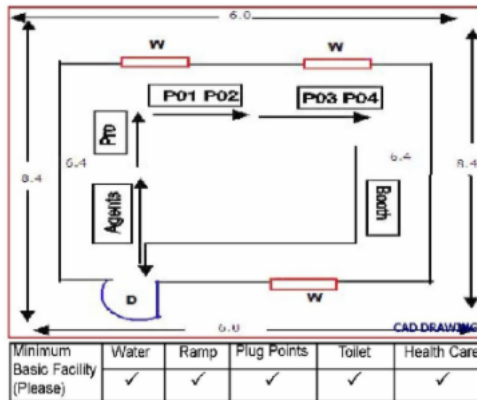

**Google Map View**

**Polling Station Building Front View**

**Polling Station Front View**

**Cad View**

**Key MAP View**

1 பெயர் : கேசவன் தாயின் பெயர்: ஜெயலட்சுமி வீட்டு எண் : 1/2-5 வயது : 24 பாலினம் : ஆண்	WVM1979863 Photo is available	2 பெயர் : ரவீந்திரன் - தந்தையின் பெயர்: செல்லத்துரை - வீட்டு எண் : 1-2a வயது : 58 பாலினம் : ஆண்	WVM0179333 Photo is available	3 பெயர் : மகேஸ்வரி - தந்தையின் பெயர்: ரவீந்திரன் - வீட்டு எண் : 1-2A வயது : 30 பாலினம் : பெண்	WVM0828665 Photo is available
4 பெயர் : வெங்கடேஷ்வரன் - தந்தையின் பெயர்: ரவீந்திரா வீட்டு எண் : 1-2A வயது : 27 பாலினம் : ஆண்	WVM0805465 Photo is available	S 5 பெயர் : ரமா தந்தையின் பெயர்: மயில் வீட்டு எண் : 1-4-2 வயது : 29 பாலினம் : பெண்	WVM0881565 Photo is available	6 பெயர் : ராஜாத்தி - கணவர் பெயர்: ராஜா - வீட்டு எண் : 1-11-1 வயது : 40 பாலினம் : பெண்	BWQ3344967 Photo is available
7 பெயர் : கனிதா - கணவர் பெயர்: ஆறுமுகம் - வீட்டு எண் : 1-11-1 வயது : 35 பாலினம் : பெண்	WVM0166306 Photo is available	8 பெயர் : பெருமாள் - தாயின் பெயர்: செல்வி - வீட்டு எண் : 1-11B2 வயது : 30 பாலினம் : ஆண்	WVM0570341 Photo is available	9 பெயர் : ஜெகநாதன் - தந்தையின் பெயர்: முருகப்பத்தேவர் - வீட்டு எண் : 1-11D வயது : 77 பாலினம் : ஆண்	WVM0073247 Photo is available
10 பெயர் : ராஜாராம் - தந்தையின் பெயர்: ஜெகநாதன் - வீட்டு எண் : 1-11D வயது : 43 பாலினம் : ஆண்	WVM0108019 Photo is available	11 பெயர் : செந்தில்வேல் - தந்தையின் பெயர்: வெள்ளைச்சாமி - வீட்டு எண் : 1-11e2 வயது : 63 பாலினம் : ஆண்	WVM0166355 Photo is available	12 பெயர் : அருண் - தந்தையின் பெயர்: சந்திரபோஸ் - வீட்டு எண் : 1-11EA5 வயது : 35 பாலினம் : ஆண்	WVM0107995 Photo is available
13 பெயர் : அங்காளம்மை - கணவர் பெயர்: சுப்பிரமணியன் - வீட்டு எண் : 1/11ஜி3 வயது : 71 பாலினம் : பெண்	WVM1643006 Photo is available	14 பெயர் : ஈஸ்வரி - கணவர் பெயர்: மெய்யர் - வீட்டு எண் : 1-11ஜி3 வயது : 35 பாலினம் : பெண்	WVM0805358 Photo is available	15 பெயர் : மெய்யர் தந்தையின் பெயர்: சுப்பிரமணியன் - வீட்டு எண் : 1/11ஜி-3 வயது : 44 பாலினம் : ஆண்	BWQ3274040 Photo is available
16 பெயர் : இந்திரா - தந்தையின் பெயர்: ஆதிலூலம் - வீட்டு எண் : 1-13 வயது : 38 பாலினம் : ஆண்	WVM0717470 Photo is available	17 பெயர் : சண்முகம் - தந்தையின் பெயர்: மெய்யப்பன் - வீட்டு எண் : 1-19 வயது : 61 பாலினம் : ஆண்	WVM0570390 Photo is available	18 பெயர் : சும்ன் - தந்தையின் பெயர்: சண்முகம் - வீட்டு எண் : 1-19 வயது : 43 பாலினம் : ஆண்	WVM0570424 Photo is available
19 பெயர் : லெட்சுமி - கணவர் பெயர்: கருப்பையா - வீட்டு எண் : 1-20 வயது : 51 பாலினம் : பெண்	WVM1565738 Photo is available	20 பெயர் : பூநீராம் - தந்தையின் பெயர்: கருப்பையா - வீட்டு எண் : 1-20 வயது : 31 பாலினம் : ஆண்	WVM0570358 Photo is available	21 பெயர் : கார்த்திக் - தந்தையின் பெயர்: அடைக்கலம் - வீட்டு எண் : 1-21 வயது : 38 பாலினம் : ஆண்	WVM0179325 Photo is available
22 பெயர் : சரவணன் - தந்தையின் பெயர்: ராமலிங்கம் - வீட்டு எண் : 1-22 வயது : 41 பாலினம் : ஆண்	WVM0506923 Photo is available	23 பெயர் : சரண்யா - தந்தையின் பெயர்: முருகன் - வீட்டு எண் : 1-22 வயது : 34 பாலினம் : பெண்	WVM0295758 Photo is available	24 பெயர் : கலையரசி - கணவர் பெயர்: சரவணன் - வீட்டு எண் : 1-22B வயது : 36 பாலினம் : பெண்	WVM0506881 Photo is available
25 பெயர் : மெய்யாநாதன் - தந்தையின் பெயர்: சண்முகவேல் - வீட்டு எண் : 1-23a வயது : 30 பாலினம் : ஆண்	WVM0805309 Photo is available	26 பெயர் : யாழனி - தந்தையின் பெயர்: சந்திரசேகர் - வீட்டு எண் : 1-25A2 வயது : 30 பாலினம் : பெண்	WVM0717439 Photo is available	27 பெயர் : வைதேகி கணவர் பெயர்: செந்தில்குமார் வீட்டு எண் : 1/25 வயது : 32 பாலினம் : பெண்	WVM0841114 Photo is available
28 பெயர் : முருகேசன் - தந்தையின் பெயர்: சண்முகம் - வீட்டு எண் : 1-26 வயது : 53 பாலினம் : ஆண்	WVM0805416 Photo is available	29 பெயர் : ரெங்கசாமி - தந்தையின் பெயர்: அரசப்பத்தேவர் - வீட்டு எண் : 1-26 வயது : 45 பாலினம் : பெண்	WVM0763946 Photo is available	30 பெயர் : சங்கீதா - கணவர் பெயர்: ரமேஷ் - வீட்டு எண் : 1-26 வயது : 42 பாலினம் : பெண்	WVM0107912 Photo is available