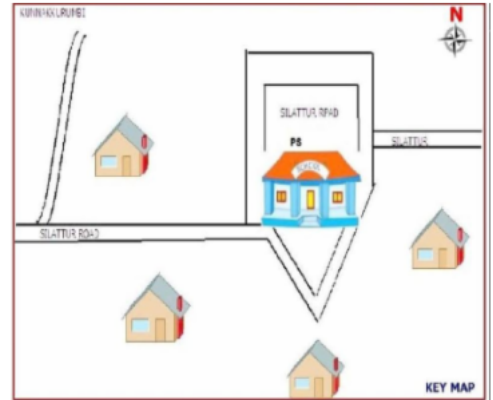

ELEVATION

Polling Station Front View

Cad View

Key MAP View

1	WVM0646026	பெயர் : மெய்யநாதன் - தந்தையின் பெயர்: கண்ணையா - வீட்டு எண் : 1 வயது : 29 பாலினம் : ஆண்	Photo is available	2	WVM1494483	பெயர் : சொக்கலிங்கம் - தந்தையின் பெயர்: கைலாசம் - வீட்டு எண் : 1-1 வயது : 56 பாலினம் : ஆண்	Photo is available	3	WVM1494491	பெயர் : சித்ரா - தந்தையின் பெயர்: சொக்கலிங்கம் - வீட்டு எண் : 1-1 வயது : 50 பாலினம் : பெண்	Photo is available
4	WVM0571216	பெயர் : சந்திரமோகன் - தந்தையின் பெயர்: மெய்யப்பன் - வீட்டு எண் : 2 வயது : 31 பாலினம் : ஆண்	Photo is available	5	WVM1494509	பெயர் : மங்களம் - கணவர் பெயர்: ராசேந்திரன் - வீட்டு எண் : 3 வயது : 53 பாலினம் : பெண்	Photo is available	6	WVM1494517	பெயர் : சேகர் - தந்தையின் பெயர்: மெய்யப்பன் - வீட்டு எண் : 3 வயது : 52 பாலினம் : ஆண்	Photo is available
7	BWQ3204997	பெயர் : வீரையா - தந்தையின் பெயர்: ராமையன் - வீட்டு எண் : 3 வயது : 42 பாலினம் : ஆண்	Photo is available	8	WVM1494533	பெயர் : அடைக்கி - கணவர் பெயர்: ஆறுமுகம் - வீட்டு எண் : 5 வயது : 55 பாலினம் : பெண்	Photo is available	9	BWQ1536952	பெயர் : செல்வம் - தந்தையின் பெயர்: கைலாசம் - வீட்டு எண் : 6 வயது : 53 பாலினம் : ஆண்	Photo is available
10	WVM1494541	பெயர் : கைலாசம் - தந்தையின் பெயர்: கைலாசம் - வீட்டு எண் : 6 வயது : 49 பாலினம் : ஆண்	Photo is available	11	WVM1494558	பெயர் : கருப்பாயி - தந்தையின் பெயர்: வெள்ளைச்சாமி - வீட்டு எண் : 6-1 வயது : 71 பாலினம் : பெண்	Photo is available	S 12	WVM0571067	பெயர் : மருதுபாண்டியன் தந்தையின் பெயர்: மெய்யநாதன் - வீட்டு எண் : 6-8 வயது : 34 பாலினம் : ஆண்	Photo is available
13	WVM0571158	பெயர் : யசோதா - கணவர் பெயர்: பன்னீர் - வீட்டு எண் : 6-9C வயது : 50 பாலினம் : பெண்	Photo is available	14	WVM0571190	பெயர் : பன்னீர் - தந்தையின் பெயர்: அடைக்கன் - வீட்டு எண் : 6-9C வயது : 49 பாலினம் : ஆண்	Photo is available	15	WVM1882463	பெயர் : கேசவன் தந்தையின் பெயர்: பன்னீர் வீட்டு எண் : 6/9சி வயது : 21 பாலினம் : ஆண்	Photo is available
16	WVM0571042	பெயர் : பூந்தர் - தந்தையின் பெயர்: அருங்குளவன் - வீட்டு எண் : 6-23 வயது : 31 பாலினம் : ஆண்	Photo is available	S 17	WVM0752642	பெயர் : கணேசன் - தந்தையின் பெயர்: சிதம்பரம் - வீட்டு எண் : 6-47 வயது : 29 பாலினம் : ஆண்	Photo is available	S 18	WVM0910927	பெயர் : செல்வி மெ கணவர் பெயர்: மெய்யநாதன் வீட்டு எண் : 6-63 வயது : 54 பாலினம் : பெண்	Photo is available
S 19	WVM0911164	பெயர் : செல்வகணபதி மெ தந்தையின் பெயர்: மெய்யநாதன் வீட்டு எண் : 6-63 வயது : 34 பாலினம் : ஆண்	Photo is available	S 20	WVM0910984	பெயர் : காயத்திரி மெ தந்தையின் பெயர்: மெய்யநாதன் வீட்டு எண் : 6-63 வயது : 28 பாலினம் : பெண்	Photo is available	S 21	WVM0571034	பெயர் : சாந்தி - கணவர் பெயர்: வெள்ளைச்சாமி - வீட்டு எண் : 6-65 வயது : 41 பாலினம் : பெண்	Photo is available
22	WVM0571018	பெயர் : கீர்த்தனாபிரியா - தந்தையின் பெயர்: சீனிவாசன் - வீட்டு எண் : 6-55B வயது : 30 பாலினம் : பெண்	Photo is available	23	WVM0122606	பெயர் : நிஷா - தந்தையின் பெயர்: நாட்சியப்பன் - வீட்டு எண் : 6-58 வயது : 37 பாலினம் : பெண்	Photo is available	S 24	WVM0571000	பெயர் : ரமேஷ் - தந்தையின் பெயர்: கிருஷ்ணன் - வீட்டு எண் : 6-75 வயது : 30 பாலினம் : ஆண்	Photo is available
25	WVM0571117	பெயர் : கௌசல்யா - தந்தையின் பெயர்: ஆறுமுகம் - வீட்டு எண் : 6/81 வயது : 32 பாலினம் : பெண்	Photo is available	26	WVM0752659	பெயர் : முனியையா - தந்தையின் பெயர்: செல்வராஜ் - வீட்டு எண் : 6-86A வயது : 31 பாலினம் : ஆண்	Photo is available	27	WVM0109132	பெயர் : மெய்யநாதன் - தந்தையின் பெயர்: கருப்பையா - வீட்டு எண் : 6-94C வயது : 48 பாலினம் : ஆண்	Photo is available
28	WVM0571240	பெயர் : சரண்யா - கணவர் பெயர்: மெய்யர் - வீட்டு எண் : 6-120 வயது : 37 பாலினம் : பெண்	Photo is available	29	WVM0571026	பெயர் : சதீஷ் - தந்தையின் பெயர்: பழனி - வீட்டு எண் : 6-152 வயது : 31 பாலினம் : ஆண்	Photo is available	30	WVM1894252	பெயர் : அரங்குநாதன் தந்தையின் பெயர்: அடைக்கலம் வீட்டு எண் : 6/164 வயது : 44 பாலினம் : ஆண்	Photo is available