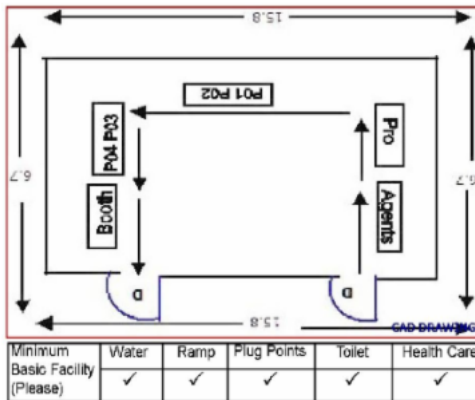

Google Map View

Polling Station Building Front View

Polling Station Front View

Cad View

Key MAP View

1 பெயர் : செயக்கொடி - கணவர் பெயர்: ராமச்சந்திரன் - வீட்டு எண் : 1 வயது : 75 பாலினம் : பெண் Photo is available	WVM1498559	2 பெயர் : ராஜராஜன் - தந்தையின் பெயர்: ராமச்சந்திரன் - வீட்டு எண் : 1 வயது : 54 பாலினம் : ஆண் Photo is available	WVM0434514	3 பெயர் : மெய்யநாதன் - தந்தையின் பெயர்: ராமச்சந்திரன் - வீட்டு எண் : 1 வயது : 37 பாலினம் : ஆண் Photo is available	WVM0435123
4 பெயர் : லெட்சுமி - கணவர் பெயர்: இந்திரகுமார் - வீட்டு எண் : 1-1 வயது : 50 பாலினம் : பெண் Photo is available	WVM0168070	5 பெயர் : சோனியா - கணவர் பெயர்: மெய்யநாதன் - வீட்டு எண் : 1-1 வயது : 35 பாலினம் : பெண் Photo is available	WVM0434845	6 பெயர் : தேவராஜன் - தந்தையின் பெயர்: சக்திவேல்தேவர் - வீட்டு எண் : 1-2A வயது : 64 பாலினம் : ஆண் Photo is available	WVM0074856
7 பெயர் : கருணாநீதி - தந்தையின் பெயர்: மேகராஜ் - வீட்டு எண் : 1-3 வயது : 55 பாலினம் : ஆண் Photo is available	WVM0075010	8 பெயர் : கௌதம் தந்தையின் பெயர்: ராஜராஜன் வீட்டு எண் : 1(3) வயது : 24 பாலினம் : ஆண் Photo is available	WVM1782077	9 பெயர் : தேவா - தந்தையின் பெயர்: கார்த்திகேயன் - வீட்டு எண் : 1-4 வயது : 28 பாலினம் : ஆண் Photo is available	WVM0775155
10 பெயர் : சுதிர் - தந்தையின் பெயர்: ஆனந்தன் - வீட்டு எண் : 1-4F வயது : 39 பாலினம் : ஆண் Photo is available	WVM0074898	11 பெயர் : நித்யா கணவர் பெயர்: சுதிர் வீட்டு எண் : 1/4எஃப் வயது : 35 பாலினம் : பெண் Photo is available	WVM2023844	12 பெயர் : ஜோதி - கணவர் பெயர்: கருப்பையா - வீட்டு எண் : 1-5 வயது : 64 பாலினம் : பெண் Photo is available	WVM0435073
13 பெயர் : முருகன் தந்தையின் பெயர்: முத்தையா வீட்டு எண் : 1-5-1 வயது : 71 பாலினம் : ஆண் Photo is available	WVM0925636	14 பெயர் : ரஞ்சன் - தந்தையின் பெயர்: சிவசுப்பிரமணியன் - வீட்டு எண் : 1-5a வயது : 47 பாலினம் : ஆண் Photo is available	WVM0168047	15 பெயர் : முத்துமணி - தந்தையின் பெயர்: முருகன் - வீட்டு எண் : 1-5A வயது : 32 பாலினம் : ஆண் Photo is available	WVM0597997
16 பெயர் : ஆஷா தந்தையின் பெயர்: இராமசாமி வீட்டு எண் : 1-5பீ வயது : 23 பாலினம் : பெண் Photo is available	WVM1780659	17 பெயர் : ராஜ்ரீயா - கணவர் பெயர்: தங்கேசன் - வீட்டு எண் : 1-5C1 வயது : 31 பாலினம் : பெண் Photo is available	WVM0597948	18 பெயர் : சிந்துஜா தந்தையின் பெயர்: பசுபதி வீட்டு எண் : 1-5சி 1 வயது : 25 பாலினம் : பெண் Photo is available	WVM0858183
19 பெயர் : முருகன் - தந்தையின் பெயர்: கணேசதேவர் - வீட்டு எண் : 1-5E வயது : 63 பாலினம் : ஆண் Photo is available	WVM0257469	20 பெயர் : சிவந்தனி - தந்தையின் பெயர்: ரமேஷ் - வீட்டு எண் : 1-6B வயது : 35 பாலினம் : பெண் Photo is available	WVM0828871	21 பெயர் : முருகன் - தாயின் பெயர்: ராஜ்மான் - வீட்டு எண் : 1-7 வயது : 34 பாலினம் : ஆண் Photo is available	WVM0220152
22 பெயர் : சரளா - கணவர் பெயர்: சத்தியமூர்த்தி - வீட்டு எண் : 1-8 வயது : 42 பாலினம் : பெண் Photo is available	WVM0168039	23 பெயர் : பசுமதி - தந்தையின் பெயர்: சந்திரமோகன் - வீட்டு எண் : 1-8C1 வயது : 31 பாலினம் : ஆண் Photo is available	WVM0571273	24 பெயர் : சந்தோஷ்குமார் தந்தையின் பெயர்: வீரப்பன் வீட்டு எண் : 1/9 வயது : 24 பாலினம் : ஆண் Photo is available	WVM1786524
25 பெயர் : விக்னேஸ்வரன் - தந்தையின் பெயர்: வீரப்பன் - வீட்டு எண் : 1-9H வயது : 32 பாலினம் : ஆண் Photo is available	WVM0463174	26 பெயர் : ராதாகிருஷ்ணன் - தந்தையின் பெயர்: தியாகராஜன் - வீட்டு எண் : 1-12 வயது : 38 பாலினம் : ஆண் Photo is available	WVM0168054	27 பெயர் : கோமதி - கணவர் பெயர்: பிரமையா வீட்டு எண் : 1-12 வயது : 35 பாலினம் : பெண் Photo is available	WVM0168062
28 பெயர் : முருகன் - தந்தையின் பெயர்: வாசுதேவர் - வீட்டு எண் : 1-16 வயது : 49 பாலினம் : ஆண் Photo is available	WVM0508671	29 பெயர் : கமலகன்னி - கணவர் பெயர்: முருகன் - வீட்டு எண் : 1-16 வயது : 43 பாலினம் : பெண் Photo is available	WVM0508689	30 பெயர் : மதன் குமரன் மு தந்தையின் பெயர்: முருகன் வீட்டு எண் : 1/18 வயது : 19 பாலினம் : ஆண் Photo is available	WVM2019867