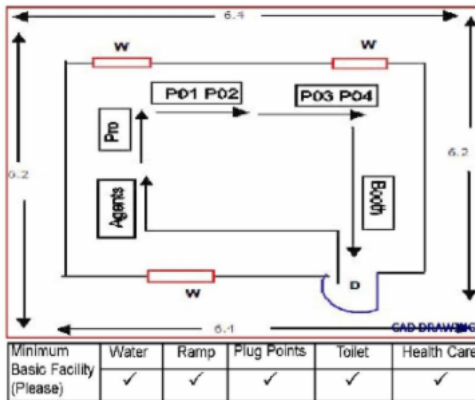

Google Map View

Polling Station Building Front View

Polling Station Front View

Cad View

Key MAP View

1	WVM1498971	பெயர் : வள்ளியம்மை - கணவர் பெயர்: சுப்பையா - வீட்டு எண் : 1 வயது : 68 பாலினம் : பெண்	Photo is available	2	WVM1966811	பெயர் : கண்ணன் தந்தையின் பெயர்: சுப்பையா வீட்டு எண் : 1 வயது : 50 பாலினம் : ஆண்	Photo is available	3	WVM1966423	பெயர் : செந்தில்குமார் தந்தையின் பெயர்: மாசிலாமணி வீட்டு எண் : 1 வயது : 41 பாலினம் : ஆண்	Photo is available
4	WVM1963263	பெயர் : பாண்டிபிரகாஷ் தாயின் பெயர்: கந்தசாமி வீட்டு எண் : 1 வயது : 20 பாலினம் : ஆண்	Photo is available	5	WVM1964303	பெயர் : ஆகாஷ் தந்தையின் பெயர்: திருமுருகன் வீட்டு எண் : 1 வயது : 20 பாலினம் : ஆண்	Photo is available	6	WVM1966514	பெயர் : அருண்பாண்டி தந்தையின் பெயர்: அண்ணாமலை வீட்டு எண் : 1 வயது : 20 பாலினம் : ஆண்	Photo is available
7	WVM0296491	பெயர் : செல்வபாண்டி - தந்தையின் பெயர்: சுப்பையா - வீட்டு எண் : 1-1 வயது : 33 பாலினம் : ஆண்	Photo is available	8	WVM0296509	பெயர் : மாரியம்மாள் - தந்தையின் பெயர்: கருப்பையா - வீட்டு எண் : 1-2 வயது : 44 பாலினம் : பெண்	Photo is available	9	WVM1815463	பெயர் : தீபா தந்தையின் பெயர்: கருப்பையா வீட்டு எண் : 1-2 வயது : 22 பாலினம் : பெண்	Photo is available
10	WVM0571992	பெயர் : செல்வம் - கணவர் பெயர்: முருகன் - வீட்டு எண் : 1-5 வயது : 42 பாலினம் : பெண்	Photo is available	11	WVM0509356	பெயர் : சாந்தி - கணவர் பெயர்: செல்லத்துரை - வீட்டு எண் : 1-6 வயது : 41 பாலினம் : பெண்	Photo is available	12	WVM1949528	பெயர் : கவிதா கணவர் பெயர்: விஸ்வநாதன் வீட்டு எண் : 1/10 வயது : 43 பாலினம் : பெண்	Photo is available
13	WVM1949601	பெயர் : பாண்டிச்செல்வம் தந்தையின் பெயர்: விஸ்வநாதன் வீட்டு எண் : 1/10 வயது : 23 பாலினம் : ஆண்	Photo is available	14	WVM0436311	பெயர் : ராமசாமி - தந்தையின் பெயர்: வெள்ளைச்சாமி - வீட்டு எண் : 1-13 வயது : 42 பாலினம் : ஆண்	Photo is available	15	WVM0806612	பெயர் : பரிமளா - கணவர் பெயர்: ராமசாமி - வீட்டு எண் : 1-13 வயது : 41 பாலினம் : பெண்	Photo is available
16	WVM0296541	பெயர் : சித்ரா - கணவர் பெயர்: மாணிக்கம் - வீட்டு எண் : 1-13 வயது : 40 பாலினம் : பெண்	Photo is available	17	WVM0509364	பெயர் : கணேசன் - தந்தையின் பெயர்: பார்வதி - வீட்டு எண் : 1-17 வயது : 35 பாலினம் : ஆண்	Photo is available	18	WVM0509323	பெயர் : குமார் - தந்தையின் பெயர்: பக்கிரிசாமி - வீட்டு எண் : 1-21 வயது : 47 பாலினம் : ஆண்	Photo is available
19	WVM0509331	பெயர் : வளர்மதி - கணவர் பெயர்: குமார் - வீட்டு எண் : 1-21 வயது : 37 பாலினம் : பெண்	Photo is available	20	WVM0876912	பெயர் : ஷ்கிலா கணவர் பெயர்: இளையராஜா வீட்டு எண் : 1-21 வயது : 35 பாலினம் : பெண்	Photo is available	21	WVM0075572	பெயர் : இளையராஜா தந்தையின் பெயர்: பக்கிரிசாமி - வீட்டு எண் : 1-21A வயது : 40 பாலினம் : ஆண்	Photo is available
22	WVM0509885	பெயர் : சரேஷ் - தந்தையின் பெயர்: ஆவிடை - வீட்டு எண் : 1/23 காக்கா காடு வயது : 39 பாலினம் : ஆண்	Photo is available	23	WVM1498997	பெயர் : பழனி - தந்தையின் பெயர்: மெய்யநாதன் - வீட்டு எண் : 1-27 வயது : 50 பாலினம் : ஆண்	Photo is available	24	WVM1499003	பெயர் : சரஸ்வதி - கணவர் பெயர்: பழனி - வீட்டு எண் : 1-27 வயது : 50 பாலினம் : பெண்	Photo is available
25	WVM1697978	பெயர் : சரண்யா கணவர் பெயர்: பிரபாகரன் வீட்டு எண் : 1-27 வயது : 35 பாலினம் : பெண்	Photo is available	26	WVM0509786	பெயர் : பிரபாகரன் - தந்தையின் பெயர்: பழனிவேல் - வீட்டு எண் : 1-27 வயது : 32 பாலினம் : ஆண்	Photo is available	27	WVM0436352	பெயர் : உமா - கணவர் பெயர்: சிவானந்தம் - வீட்டு எண் : 1-29 வயது : 38 பாலினம் : பெண்	Photo is available
28	WVM1709906	பெயர் : ராமன் தந்தையின் பெயர்: ராஜாக்கண்ணு வீட்டு எண் : 1-31 வயது : 27 பாலினம் : ஆண்	Photo is available	29	WVM1709682	பெயர் : லெட்சுமணன் தந்தையின் பெயர்: ராஜாக்கண்ணு வீட்டு எண் : 1-31 வயது : 27 பாலினம் : ஆண்	Photo is available	30	WVM0753566	பெயர் : பாண்டித்துரை - தந்தையின் பெயர்: சுப்பிரமணியன் - வீட்டு எண் : 1-174B வயது : 29 பாலினம் : ஆண்	Photo is available