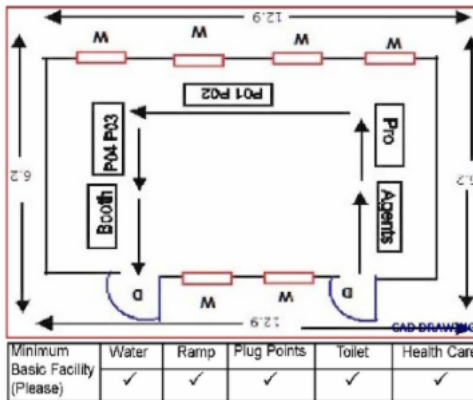

Google Map View

Polling Station Building Front View

Polling Station Front View

Cad View

Key MAP View

1	WVM0936476	பெயர் : சிவசங்கரி கணவர் பெயர்: முருகேசன் வீட்டு எண் : 1 வயது : 29 பாலினம் : பெண்	Photo is available	2	WVM1673516	பெயர் : செளமியா தாயின் பெயர்: மாலதி வீட்டு எண் : 1 வயது : 24 பாலினம் : பெண்	Photo is available	3	WVM0510552	பெயர் : சுப்பிரமணியன் - தந்தையின் பெயர்: குழந்தையன் - வீட்டு எண் : 1A வயது : 52 பாலினம் : ஆண்	Photo is available
4	LJX1416742	பெயர் : கண்ணபிரான் - தந்தையின் பெயர்: வேலுக்கோனார் - வீட்டு எண் : 2 வயது : 62 பாலினம் : ஆண்	Photo is available	5	LJX1721760	பெயர் : ஜெயலெட்சுமி - கணவர் பெயர்: கண்ணபிரான் - வீட்டு எண் : 2 வயது : 51 பாலினம் : பெண்	Photo is available	6	WVM1851195	பெயர் : குருமரக்கோட்டாஈ இதரர் பெயர்: அனுசியா வீட்டு எண் : 2 வயது : 27 பாலினம் : ஆண்	Photo is available
7	WVM0807289	பெயர் : தீபா - தந்தையின் பெயர்: இராஜேந்திரன் - வீட்டு எண் : 2-31C வயது : 27 பாலினம் : பெண்	Photo is available	8	WVM1761014	பெயர் : சந்தியா கணவர் பெயர்: முருகன் வீட்டு எண் : 2/42A வயது : 27 பாலினம் : பெண்	Photo is available	9	WVM0841973	பெயர் : கார்த்திகா கணவர் பெயர்: செந்தில் வீட்டு எண் : 2/52 வயது : 31 பாலினம் : பெண்	Photo is available
10	WVM0865238	பெயர் : சூர்யா தந்தையின் பெயர்: முத்துராமன் வீட்டு எண் : 2-77 வயது : 25 பாலினம் : பெண்	Photo is available	11	WVM1910892	பெயர் : ஹரிஹரசுதன் தந்தையின் பெயர்: முத்துராமன் வீட்டு எண் : 2/77 எலி வயது : 20 பாலினம் : ஆண்	Photo is available	12	WVM1529080	பெயர் : காளிமுத்து - தந்தையின் பெயர்: வெள்ளையன் - வீட்டு எண் : 3 வயது : 66 பாலினம் : ஆண்	Photo is available
13	WVM1529098	பெயர் : மகாலிங்கம் - தந்தையின் பெயர்: கிருஷ்ணன் - வீட்டு எண் : 3 வயது : 56 பாலினம் : ஆண்	Photo is available	14	WVM1529106	பெயர் : மகேஸ்வரி - கணவர் பெயர்: மகாலிங்கம் - வீட்டு எண் : 3 வயது : 53 பாலினம் : பெண்	Photo is available	15	WVM0753962	பெயர் : மீனா - தந்தையின் பெயர்: ராசு - வீட்டு எண் : 3-2 வயது : 31 பாலினம் : பெண்	Photo is available
16	WVM0753921	பெயர் : கவிதா - கணவர் பெயர்: காளிமுத்து - வீட்டு எண் : 3-3 வயது : 37 பாலினம் : பெண்	Photo is available	17	WVM0753939	பெயர் : கனிமொழி - தந்தையின் பெயர்: காளிமுத்து - வீட்டு எண் : 3-3 வயது : 31 பாலினம் : பெண்	Photo is available	18	WVM0764209	பெயர் : பாண்டியன் - தந்தையின் பெயர்: இராஜன் - வீட்டு எண் : 3-4 வயது : 31 பாலினம் : ஆண்	Photo is available
19	WVM0764290	பெயர் : முத்து பாண்டி - தந்தையின் பெயர்: ராசு - வீட்டு எண் : 3-9 வயது : 29 பாலினம் : ஆண்	Photo is available	20	WVM0754069	பெயர் : செல்வமணி - கணவர் பெயர்: துரைச்சாமி - வீட்டு எண் : 3-17 வயது : 61 பாலினம் : பெண்	Photo is available	21	WVM1761063	பெயர் : கார்த்திக் தந்தையின் பெயர்: ராசு வீட்டு எண் : 3/18 வயது : 27 பாலினம் : ஆண்	Photo is available
22	WVM1738954	பெயர் : மாணிக்கவல்லி பாண்டி இதரர் பெயர்: பாண்டி வீட்டு எண் : 3/35 குருந்திரக்கோட்டை வயது : 36 பாலினம் : ஆண்	Photo is available	23	WVM0311738	பெயர் : சுகதி - கணவர் பெயர்: சுப்பையா - வீட்டு எண் : 3-75C வயது : 40 பாலினம் : பெண்	Photo is available	24	WVM1950591	பெயர் : நந்தகுமார் தந்தையின் பெயர்: நாகமுத்து வீட்டு எண் : 3/143 வயது : 20 பாலினம் : ஆண்	Photo is available
25	WVM1529114	பெயர் : செல்வராசு - தந்தையின் பெயர்: ரெங்கன் - வீட்டு எண் : 4 வயது : 71 பாலினம் : ஆண்	Photo is available	26	WVM1529122	பெயர் : இராஜ்மான் - கணவர் பெயர்: செல்வராசு - வீட்டு எண் : 4 வயது : 66 பாலினம் : பெண்	Photo is available	27	WVM1529130	பெயர் : ரெங்கசாமி - தந்தையின் பெயர்: செல்வராசு - வீட்டு எண் : 4 வயது : 50 பாலினம் : ஆண்	Photo is available
28	WVM0936419	பெயர் : நந்நிளி தேவி கணவர் பெயர்: சுரேஷ்குமார் வீட்டு எண் : 4/18 வயது : 34 பாலினம் : பெண்	Photo is available	29	WVM0829283	பெயர் : சங்கீதா - தந்தையின் பெயர்: ரெங்கசாமி - வீட்டு எண் : 4-41 வயது : 39 பாலினம் : பெண்	Photo is available	30	LJX1416429	பெயர் : முத்துராமன் - தந்தையின் பெயர்: வேலுக்கோனார் - வீட்டு எண் : 5 வயது : 53 பாலினம் : ஆண்	Photo is available