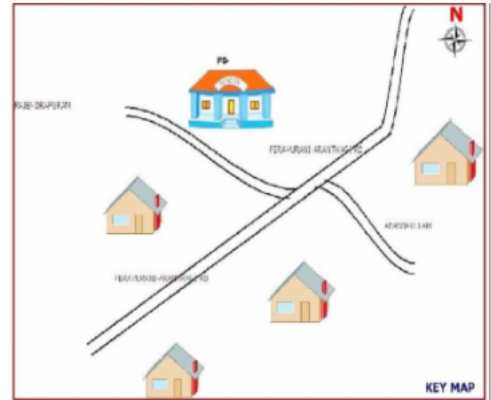

Google Map View

Polling Station Building Front View

Polling Station Front View

Cad View

Key MAP View

1	WVM0936476	பெயர் : சிவசங்கரி கணவர் பெயர்: முருகேசன் வீட்டு எண் : 1 வயது : 29 பாலினம் : பெண்	Photo is available	2	WVM1673516	பெயர் : செளமியா தாயின் பெயர்: மாலதி வீட்டு எண் : 1 வயது : 24 பாலினம் : பெண்	Photo is available	3	WVM0510552	பெயர் : சுப்பிரமணியன் - தந்தையின் பெயர்: குழந்தையன் - வீட்டு எண் : 1A வயது : 52 பாலினம் : ஆண்	Photo is available
4	LJX1416742	பெயர் : கண்ணபிரான் - தந்தையின் பெயர்: வேலுக்கோனார் - வீட்டு எண் : 2 வயது : 62 பாலினம் : ஆண்	Photo is available	5	LJX1721760	பெயர் : ஜெயலெட்சுமி - கணவர் பெயர்: கண்ணபிரான் - வீட்டு எண் : 2 வயது : 51 பாலினம் : பெண்	Photo is available	6	WVM1851195	பெயர் : குருமரக்கோட்டாஈ இதரர் பெயர்: அனுசியா வீட்டு எண் : 2 வயது : 27 பாலினம் : ஆண்	Photo is available
7	WVM0807289	பெயர் : தீபா - தந்தையின் பெயர்: இராஜேந்திரன் - வீட்டு எண் : 2-31C வயது : 27 பாலினம் : பெண்	Photo is available	8	WVM1761014	பெயர் : சந்தியா கணவர் பெயர்: முருகன் வீட்டு எண் : 2/42A வயது : 27 பாலினம் : பெண்	Photo is available	9	WVM0841973	பெயர் : கார்த்திகா கணவர் பெயர்: செந்தில் வீட்டு எண் : 2/52 வயது : 31 பாலினம் : பெண்	Photo is available
10	WVM0865238	பெயர் : சூர்யா தந்தையின் பெயர்: முத்துராமன் வீட்டு எண் : 2-77 வயது : 25 பாலினம் : பெண்	Photo is available	11	WVM1910892	பெயர் : ஹரிஹரசுதன் தந்தையின் பெயர்: முத்துராமன் வீட்டு எண் : 2/77 எலி வயது : 20 பாலினம் : ஆண்	Photo is available	12	WVM1529080	பெயர் : காளிமுத்து - தந்தையின் பெயர்: வெள்ளையன் - வீட்டு எண் : 3 வயது : 66 பாலினம் : ஆண்	Photo is available
13	WVM1529098	பெயர் : மகாலிங்கம் - தந்தையின் பெயர்: கிருஷ்ணன் - வீட்டு எண் : 3 வயது : 56 பாலினம் : ஆண்	Photo is available	14	WVM1529106	பெயர் : மகேஸ்வரி - கணவர் பெயர்: மகாலிங்கம் - வீட்டு எண் : 3 வயது : 53 பாலினம் : பெண்	Photo is available	15	WVM0753962	பெயர் : மீனா - தந்தையின் பெயர்: ராசு - வீட்டு எண் : 3-2 வயது : 31 பாலினம் : பெண்	Photo is available
16	WVM0753921	பெயர் : கவிதா - கணவர் பெயர்: காளிமுத்து - வீட்டு எண் : 3-3 வயது : 37 பாலினம் : பெண்	Photo is available	17	WVM0753939	பெயர் : கனிமொழி - தந்தையின் பெயர்: காளிமுத்து - வீட்டு எண் : 3-3 வயது : 31 பாலினம் : பெண்	Photo is available	18	WVM0764209	பெயர் : பாண்டியன் - தந்தையின் பெயர்: இராஜன் - வீட்டு எண் : 3-4 வயது : 31 பாலினம் : ஆண்	Photo is available
19	WVM0764290	பெயர் : முத்து பாண்டி - தந்தையின் பெயர்: ராசு - வீட்டு எண் : 3-9 வயது : 29 பாலினம் : ஆண்	Photo is available	20	WVM0754069	பெயர் : செல்வமணி - கணவர் பெயர்: துரைச்சாமி - வீட்டு எண் : 3-17 வயது : 61 பாலினம் : பெண்	Photo is available	21	WVM1761063	பெயர் : கார்த்திக் தந்தையின் பெயர்: ராசு வீட்டு எண் : 3/18 வயது : 27 பாலினம் : ஆண்	Photo is available
22	WVM1738954	பெயர் : மாணிக்கவல்லி பாண்டி இதரர் பெயர்: பாண்டி வீட்டு எண் : 3/35 குருந்திரக்கோட்டை வயது : 36 பாலினம் : ஆண்	Photo is available	23	WVM0311738	பெயர் : சுகதி - கணவர் பெயர்: சுப்பையா - வீட்டு எண் : 3-75C வயது : 40 பாலினம் : பெண்	Photo is available	24	WVM1950591	பெயர் : நந்தகுமார் தந்தையின் பெயர்: நாகமுத்து வீட்டு எண் : 3/143 வயது : 20 பாலினம் : ஆண்	Photo is available
25	WVM1529114	பெயர் : செல்வராசு - தந்தையின் பெயர்: ரெங்கன் - வீட்டு எண் : 4 வயது : 71 பாலினம் : ஆண்	Photo is available	26	WVM1529122	பெயர் : இராஜ்மான் - கணவர் பெயர்: செல்வராசு - வீட்டு எண் : 4 வயது : 66 பாலினம் : பெண்	Photo is available	27	WVM1529130	பெயர் : ரெங்கசாமி - தந்தையின் பெயர்: செல்வராசு - வீட்டு எண் : 4 வயது : 50 பாலினம் : ஆண்	Photo is available
28	WVM0936419	பெயர் : நந்நிளி தேவி கணவர் பெயர்: சுரேஷ்குமார் வீட்டு எண் : 4/18 வயது : 34 பாலினம் : பெண்	Photo is available	29	WVM0829283	பெயர் : சங்கீதா - தந்தையின் பெயர்: ரெங்கசாமி - வீட்டு எண் : 4-41 வயது : 39 பாலினம் : பெண்	Photo is available	30	LJX1416429	பெயர் : முத்துராமன் - தந்தையின் பெயர்: வேலுக்கோனார் - வீட்டு எண் : 5 வயது : 53 பாலினம் : ஆண்	Photo is available