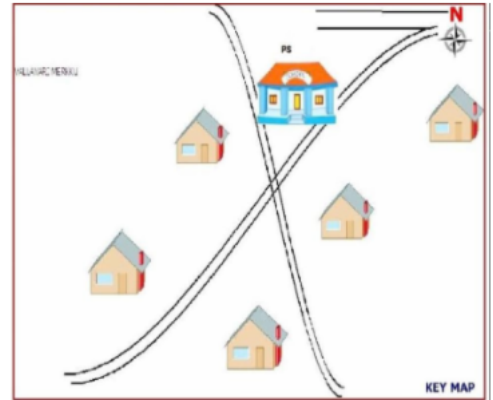

Cad View

Key MAP View