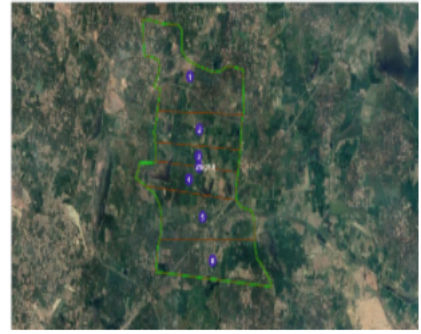

2. பாகத்தின் விவரங்கள் மற்றும் வாக்குச்சாவடிக்கான பரப்பளவு

இந்த பாகத்தில், பாகத்தின் கீழ் வரும் பிரிவின் எண் மற்றும் பெயர்																			
1-ஆயிங்குடி (வ.கி), ஆயிங்குடி (ஊ) , வார்டு-1 பாப்பையன் குடியிருப்பு 2-ஆயிங்குடி (வ.கி), ஆயிங்குடி (ஊ) , ஆயிங்குடி 3-ஆயிங்குடி (வ.கி), ஆயிங்குடி (ஊ) , வார்டு-1 வடக்குக்குடியிருப்பு	<table style="width: 100%; border-collapse: collapse;"> <tr> <td style="width: 60%;">முக்கிய நகரம்/கிராமம்</td> <td style="width: 40%;">: ஆயிங்குடி</td> </tr> <tr> <td>வார்டு</td> <td>:</td> </tr> <tr> <td>அஞ்சல் அலுவலகம்</td> <td>: வல்லவாரி</td> </tr> <tr> <td>காவல் நிலையம்</td> <td>: அறந்தாங்கி</td> </tr> <tr> <td>பஞ்சாயத்து</td> <td>: ஆயிங்குடி</td> </tr> <tr> <td>வட்டம்</td> <td>: அறந்தாங்கி</td> </tr> <tr> <td>கோட்டம்</td> <td>: அறந்தாங்கி</td> </tr> <tr> <td>மாவட்டம்</td> <td>: புதுக்கோட்டை</td> </tr> <tr> <td>அஞ்சல் குறியீட்டு எண்</td> <td>: 614801</td> </tr> </table>	முக்கிய நகரம்/கிராமம்	: ஆயிங்குடி	வார்டு	:	அஞ்சல் அலுவலகம்	: வல்லவாரி	காவல் நிலையம்	: அறந்தாங்கி	பஞ்சாயத்து	: ஆயிங்குடி	வட்டம்	: அறந்தாங்கி	கோட்டம்	: அறந்தாங்கி	மாவட்டம்	: புதுக்கோட்டை	அஞ்சல் குறியீட்டு எண்	: 614801
முக்கிய நகரம்/கிராமம்	: ஆயிங்குடி																		
வார்டு	:																		
அஞ்சல் அலுவலகம்	: வல்லவாரி																		
காவல் நிலையம்	: அறந்தாங்கி																		
பஞ்சாயத்து	: ஆயிங்குடி																		
வட்டம்	: அறந்தாங்கி																		
கோட்டம்	: அறந்தாங்கி																		
மாவட்டம்	: புதுக்கோட்டை																		
அஞ்சல் குறியீட்டு எண்	: 614801																		

4. வாக்காளர்களின் எண்ணிக்கை

தொடங்கும் வரிசை எண்	முடியும் வரிசை எண்.	நிகர வாக்காளர்களின் எண்ணிக்கை			
		ஆண்	பெண்	மூன்றாம் பாலினம்	மொத்தம்
1	627	296	330	0	626

கையொப்பம்

Nazri Naksha

Google Map View

Polling Station Building Front View