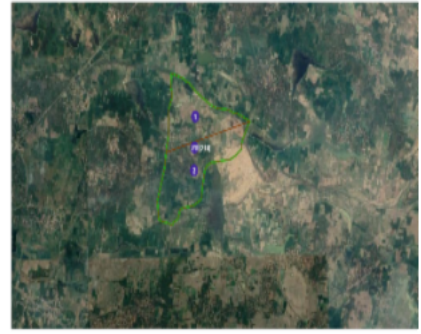

3. வாக்குச் சாவடியின் விவரங்கள்

வாக்குச் சாவடியின் எண் மற்றும் பெயர் : 235 - ஊராட்சி ஒன்றிய ஆரம்பப்பள்ளி, இராமசாமிபுரம் 614801 வாக்குச் சாவடியின் முகவரி : ஊராட்சி ஒன்றிய ஆரம்பப்பள்ளி, இராமசாமிபுரம் 614801	வாக்குச் சாவடியின் வகைப்பாடு (ஆண்/பெண்/பொது)	பொது
	துணை வாக்குச் சாவடிகளின் எண்ணிக்கை :	0

4. வாக்காளர்களின் எண்ணிக்கை

தொடங்கும் வரிசை எண்	முடியும் வரிசை எண்.	நிகர வாக்காளர்களின் எண்ணிக்கை			
		ஆண்	பெண்	மூன்றாம் பாலினம்	மொத்தம்
1	1164	577	587	0	1164

கையொப்பம்

Nazri Naksha

Google Map View

Polling Station Building Front View