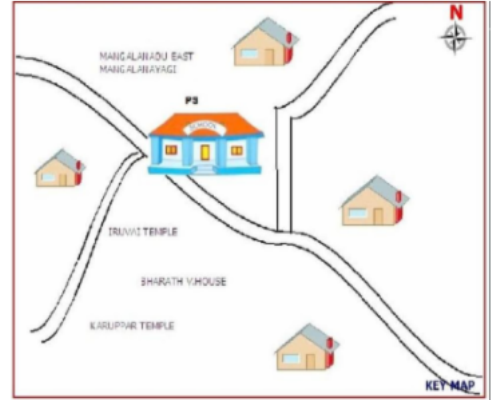

Polling Station Front View

Cad View

Key MAP View

1	WVM1628577	பெயர் : லெட்சுமணன் - தந்தையின் பெயர்: குருசாமி - வீட்டு எண் : 1 வயது : 55 பாலினம் : ஆண்	Photo is available	2	LJX1718519	பெயர் : மலர் - கணவர் பெயர்: லெட்சுமணன் - வீட்டு எண் : 1 வயது : 54 பாலினம் : பெண்	Photo is available	3	LJX3309358	பெயர் : தேவி - கணவர் பெயர்: ராமன் - வீட்டு எண் : 1 வயது : 52 பாலினம் : பெண்	Photo is available
4	WVM0653204	பெயர் : அஜித் - தாயின் பெயர்: மல்லிகா - வீட்டு எண் : 1-1 வயது : 29 பாலினம் : ஆண்	Photo is available	5	WVM0808220	பெயர் : இயலரசன் - தந்தையின் பெயர்: லெட்சுமணன் - வீட்டு எண் : 1-1 வயது : 28 பாலினம் : ஆண்	Photo is available	6	WVM0937045	பெயர் : அனுஷா தந்தையின் பெயர்: ராஜேந்திரன் வீட்டு எண் : 1-1 வயது : 26 பாலினம் : பெண்	Photo is available
7	WVM0937219	பெயர் : இராகுல் தந்தையின் பெயர்: ராமன் வீட்டு எண் : 1-1 வயது : 25 பாலினம் : ஆண்	Photo is available	8	WVM1710052	பெயர் : கவியரசன் தந்தையின் பெயர்: லெட்சுமணன் வீட்டு எண் : 1-1 வயது : 25 பாலினம் : ஆண்	Photo is available	9	WVM1812965	பெயர் : கலையரசன் தந்தையின் பெயர்: லெட்சுமணன் வீட்டு எண் : 1 1 வயது : 22 பாலினம் : ஆண்	Photo is available
10	LJX3579539	பெயர் : கீதா - கணவர் பெயர்: மகாராஜா - வீட்டு எண் : 1-1A வயது : 42 பாலினம் : பெண்	Photo is available	11	WVM0755561	பெயர் : ராமன் - தந்தையின் பெயர்: குருசாமி - வீட்டு எண் : 1-2 வயது : 57 பாலினம் : ஆண்	Photo is available	12	WVM0443234	பெயர் : சரண்யா - தந்தையின் பெயர்: ஞானசேகரன் - வீட்டு எண் : 1-2 வயது : 33 பாலினம் : பெண்	Photo is available
13	WVM0511642	பெயர் : ஈஸ்வரி - தந்தையின் பெயர்: ஞானசேகரன் - வீட்டு எண் : 1-2 வயது : 31 பாலினம் : பெண்	Photo is available	14	WVM0843722	பெயர் : சூர்யா தந்தையின் பெயர்: ஞானசேகரன் வீட்டு எண் : 1/2 வயது : 27 பாலினம் : பெண்	Photo is available	15	WVM1760388	பெயர் : ராமசந்திரன் தந்தையின் பெயர்: ஞானசேகரன் வீட்டு எண் : 1-2 வயது : 24 பாலினம் : ஆண்	Photo is available
16	LJX3579687	பெயர் : கலா - கணவர் பெயர்: செல்வகுமார் - வீட்டு எண் : 1-2A வயது : 42 பாலினம் : பெண்	Photo is available	17	WVM1760230	பெயர் : சதிஷ் குமார் தந்தையின் பெயர்: சந்திரன் வீட்டு எண் : 1-3 வயது : 26 பாலினம் : ஆண்	Photo is available	18	WVM1781715	பெயர் : சந்தோஷ் குமார் தந்தையின் பெயர்: சந்திரன் வீட்டு எண் : 1-3 வயது : 23 பாலினம் : பெண்	Photo is available
19	WVM0574780	பெயர் : பிரபு - தந்தையின் பெயர்: இராஜேந்திரன் - வீட்டு எண் : 1-4 வயது : 31 பாலினம் : ஆண்	Photo is available	20	WVM2009256	பெயர் : சுகன்யா கணவர் பெயர்: பிரபு வீட்டு எண் : 1/4 வயது : 31 பாலினம் : பெண்	Photo is available	21	WVM0671107	பெயர் : ரஞ்சிதா - தந்தையின் பெயர்: ராஜேந்திரன் - வீட்டு எண் : 1-4 வயது : 29 பாலினம் : பெண்	Photo is available
22	WVM0574756	பெயர் : கெங்கையம்மாள் - கணவர் பெயர்: சந்திரசேகர் - வீட்டு எண் : 1-4-1 வயது : 46 பாலினம் : பெண்	Photo is available	23	WVM0173641	பெயர் : இந்திரகுமார் - தந்தையின் பெயர்: மேகநீலம் - வீட்டு எண் : 1-6 வயது : 44 பாலினம் : ஆண்	Photo is available	S 24	WVM1867159	பெயர் : கல்பனா கணவர் பெயர்: இந்திராகுமார் கல்பனா வீட்டு எண் : 176 வயது : 41 பாலினம் : பெண்	Photo is available
25	LJX3579430	பெயர் : பொன்னி - தந்தையின் பெயர்: ராஜசேகரன் - வீட்டு எண் : 1-6 வயது : 38 பாலினம் : பெண்	Photo is available	26	WVM0911800	பெயர் : காயத்ரி கணவர் பெயர்: குருநாதன் வீட்டு எண் : 1/6 வயது : 26 பாலினம் : பெண்	Photo is available	27	WVM0755579	பெயர் : சித்ரா - கணவர் பெயர்: நீலகண்டன் - வீட்டு எண் : 1-6B வயது : 34 பாலினம் : பெண்	Photo is available
28	WVM0443309	பெயர் : விஜயலெட்சுமி - கணவர் பெயர்: குணசேகரன் - வீட்டு எண் : 1-8 வயது : 34 பாலினம் : பெண்	Photo is available	29	WVM1850270	பெயர் : பிரியதர்ஷினி தந்தையின் பெயர்: அன்பழகன் வீட்டு எண் : 1-9 வயது : 21 பாலினம் : பெண்	Photo is available	S 30	WVM1999200	பெயர் : சபிதா சக்திவேல் தந்தையின் பெயர்: சபிதா சக்திவேல் வீட்டு எண் : 1-11 வயது : 21 பாலினம் : பெண்	Photo is available