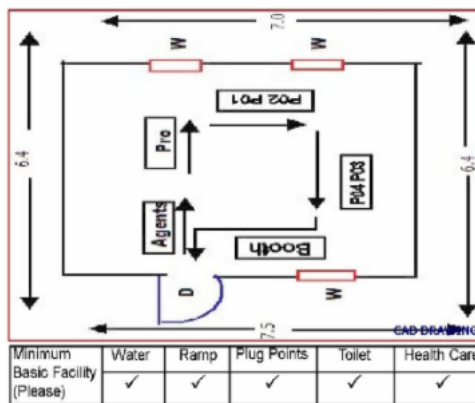

Google Map View

Polling Station Building Front View

Polling Station Front View

Cad View

Key MAP View

1 பெயர் : ஐஸ்வர்யா தந்தையின் பெயர்: மதியழகன் வீட்டு எண் : 0 வயது : 26 பாலினம் : பெண் Photo is available	WVM1782630	2 பெயர் : கருப்பையா - தந்தையின் பெயர்: பெரியாண்கோனார் - வீட்டு எண் : 1 வயது : 62 பாலினம் : ஆண் Photo is available	WVM1630433	3 பெயர் : அம்மணி - கணவர் பெயர்: கருப்பையா - வீட்டு எண் : 1 வயது : 56 பாலினம் : பெண் Photo is available	WVM1630441
4 பெயர் : சூதா - கணவர் பெயர்: தர்மலிங்கம் - வீட்டு எண் : 1 வயது : 40 பாலினம் : பெண் Photo is available	WVM0078840	5 பெயர் : சந்தியா கணவர் பெயர்: ஆதிமுத்து வீட்டு எண் : 1 வயது : 27 பாலினம் : பெண் Photo is available	WVM0868273	6 பெயர் : சாந்தி - கணவர் பெயர்: ராமையா - வீட்டு எண் : 1-2 வயது : 40 பாலினம் : பெண் Photo is available	WVM0511717
7 பெயர் : கருணா தந்தையின் பெயர்: சுப்பிரமணியன் வீட்டு எண் : 1-4 வயது : 26 பாலினம் : ஆண் Photo is available	WVM0880419	8 பெயர் : ஜனனி தந்தையின் பெயர்: நீலகண்டன் வீட்டு எண் : 1-5 வயது : 22 பாலினம் : பெண் Photo is available	WVM1814250	9 பெயர் : நித்தியா கணவர் பெயர்: குழந்தைவேல் வீட்டு எண் : 1-6சி வயது : 28 பாலினம் : பெண் Photo is available	WVM0947721
10 பெயர் : ஸ்ரீநாத் தந்தையின் பெயர்: பாலுச்சாமி வீட்டு எண் : 1 7 வயது : 23 பாலினம் : ஆண் Photo is available	WVM1730993	11 பெயர் : பாலசுப்பிரமணியன் - தந்தையின் பெயர்: பாலுச்சாமி - வீட்டு எண் : 1-8 வயது : 35 பாலினம் : ஆண் Photo is available	WVM0575076	12 பெயர் : மாதவி இ கணவர் பெயர்: முரளி வீட்டு எண் : 1-12 வயது : 34 பாலினம் : பெண் Photo is available	WVM0868299
13 பெயர் : மாதவி கணவர் பெயர்: ராஜேந்திரன் வீட்டு எண் : 1-13 வயது : 44 பாலினம் : பெண் Photo is available	WVM0868323	14 பெயர் : ராம்பிரகாஷ் தந்தையின் பெயர்: ஆதி வீட்டு எண் : 1-13 வயது : 26 பாலினம் : ஆண் Photo is available	WVM0915462	15 பெயர் : மாணிஷா - தந்தையின் பெயர்: சக்திவேல் - வீட்டு எண் : 1-16 வயது : 31 பாலினம் : பெண் Photo is available	WVM0721365
16 பெயர் : மணிகண்டன் - தந்தையின் பெயர்: சக்திவேல் - வீட்டு எண் : 1-16 வயது : 28 பாலினம் : ஆண் Photo is available	WVM0721399	17 பெயர் : மணிஷா தந்தையின் பெயர்: குமரவேல் வீட்டு எண் : 1-17 வயது : 30 பாலினம் : பெண் Photo is available	WVM0921908	18 பெயர் : மோனிஷா கணவர் பெயர்: குமரவேல் வீட்டு எண் : 1-17 வயது : 27 பாலினம் : பெண் Photo is available	WVM0921924
19 பெயர் : இளவரசன் தந்தையின் பெயர்: திருப்பதி வீட்டு எண் : 1 20 வயது : 26 பாலினம் : ஆண் Photo is available	WVM1742022	20 பெயர் : அகல்யா தந்தையின் பெயர்: சுப்பிரமணியன் வீட்டு எண் : 1 21 வயது : 23 பாலினம் : பெண் Photo is available	WVM1730910	21 பெயர் : சுந்தரமூர்த்தி .சி தந்தையின் பெயர்: சிதம்பரம் வீட்டு எண் : 1/22ஏ வயது : 20 பாலினம் : ஆண் Photo is available	WVM1914258
22 பெயர் : ராஜா தந்தையின் பெயர்: ஆத்மநாதன் வீட்டு எண் : 1-24 வயது : 40 பாலினம் : ஆண் Photo is available	WVM0880427	23 பெயர் : சம்பத்மாறன் தந்தையின் பெயர்: நாகராஜன் வீட்டு எண் : 1-27 வயது : 22 பாலினம் : ஆண் Photo is available	WVM1814284	24 பெயர் : முருகன் - தந்தையின் பெயர்: ஆத்மநாதன் - வீட்டு எண் : 1-28 வயது : 37 பாலினம் : ஆண் Photo is available	WVM0721332
25 பெயர் : சரவணன் - தந்தையின் பெயர்: செல்வராஜ் - வீட்டு எண் : 1-36 வயது : 37 பாலினம் : ஆண் Photo is available	WVM0755629	26 பெயர் : மகாலெட்சுமி கணவர் பெயர்: சரவணன் வீட்டு எண் : 1 36 வயது : 23 பாலினம் : பெண் Photo is available	WVM1730969	27 பெயர் : கார்த்திகேயன் - தந்தையின் பெயர்: அழகர்சாமி - வீட்டு எண் : 1-38 வயது : 31 பாலினம் : ஆண் Photo is available	WVM0575118
28 பெயர் : ரேணுகாதேவி கணவர் பெயர்: மாணிக்கம் வீட்டு எண் : 1-39 வயது : 34 பாலினம் : பெண் Photo is available	WVM0878207	29 பெயர் : முத்துபாண்டி - தந்தையின் பெயர்: ரெங்கையன் - வீட்டு எண் : 1-40 வயது : 29 பாலினம் : ஆண் Photo is available	WVM0721407	30 பெயர் : முத்துவீரப்பன் - தந்தையின் பெயர்: குழந்தைச்சாமி - வீட்டு எண் : 1-40 வயது : 28 பாலினம் : ஆண் Photo is available	WVM0721381