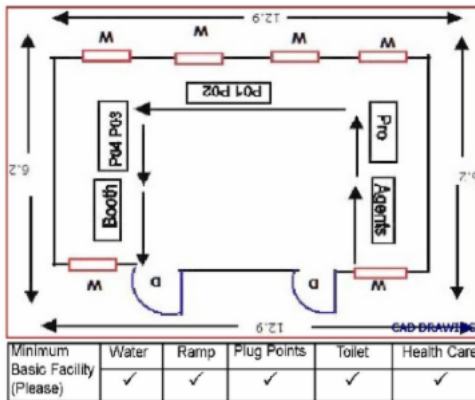

Cad View

Key MAP View