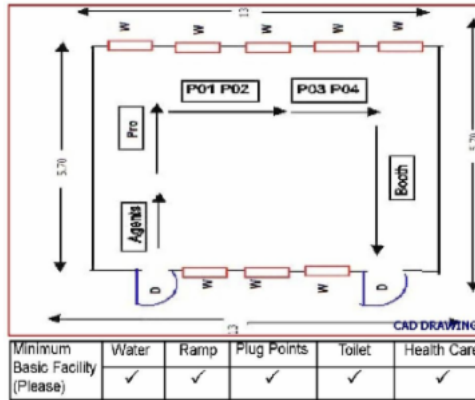

Google Map View

Polling Station Building Front View

Polling Station Front View

Cad View

Key MAP View

1	WVM1534726	பெயர் : தங்கவேலு - தந்தையின் பெயர்: சிவத்தபெருமாள் - வீட்டு எண் : 1 வயது : 85 பாலினம் : ஆண்	Photo is available	2	WVM1534742	பெயர் : ரவி - தந்தையின் பெயர்: தங்கவேலு - வீட்டு எண் : 1 வயது : 60 பாலினம் : ஆண்	Photo is available	3	WVM1534759	பெயர் : பாலகிருஷ்ணன் - தந்தையின் பெயர்: தங்கவேலு - வீட்டு எண் : 1 வயது : 55 பாலினம் : ஆண்	Photo is available
4	WVM0174078	பெயர் : மங்கையர்க்கரசி - கணவர் பெயர்: ரவி - வீட்டு எண் : 1-1 வயது : 48 பாலினம் : பெண்	Photo is available	5	AEB1052497	பெயர் : பெனாசிர் பாத்ரிமா கணவர் பெயர்: சாகுல் ஹமீது வீட்டு எண் : 1/26 வயது : 27 பாலினம் : பெண்	Photo is available	# 6	WVM0722553	பெயர் : கலையரசி ர தந்தையின் பெயர்: ரவிச்சந்திரன் அ வீட்டு எண் : 1-175 வயது : 29 பாலினம் : பெண்	Photo is available
7	WVM1681642	பெயர் : விஜயபாலா தந்தையின் பெயர்: சங்கர் வீட்டு எண் : 1/179 வயது : 24 பாலினம் : பெண்	Photo is available	8	WVM1534775	பெயர் : புஷ்பம் - தந்தையின் பெயர்: செல்வராஜ் - வீட்டு எண் : 2 வயது : 68 பாலினம் : பெண்	Photo is available	9	WVM0446930	பெயர் : சூதா - கணவர் பெயர்: தனபாலன் - வீட்டு எண் : 2 வயது : 36 பாலினம் : பெண்	Photo is available
10	WVM1882166	பெயர் : கார்த்திகா தந்தையின் பெயர்: ரவிச்சந்திரன் வீட்டு எண் : 2/1 வயது : 24 பாலினம் : பெண்	Photo is available	11	WVM0298067	பெயர் : வெண்ணிலவன் - தந்தையின் பெயர்: செல்வராசு - வீட்டு எண் : 2-3-1 வயது : 34 பாலினம் : ஆண்	Photo is available	12	WVM1891050	பெயர் : தென்னவன் தந்தையின் பெயர்: தங்கராசு வீட்டு எண் : 2/3(1) வயது : 25 பாலினம் : ஆண்	Photo is available
13	WVM0809731	பெயர் : மோகன் - தந்தையின் பெயர்: சிதம்பரம் - வீட்டு எண் : 2-104 வயது : 53 பாலினம் : ஆண்	Photo is available	14	WVM1773100	பெயர் : செவந்தி கணவர் பெயர்: ராமசாமி வீட்டு எண் : 2/123 வயது : 75 பாலினம் : பெண்	Photo is available	15	WVM1773142	பெயர் : ரவி தந்தையின் பெயர்: ராமசாமி வீட்டு எண் : 2/123 வயது : 45 பாலினம் : ஆண்	Photo is available
16	WVM1696137	பெயர் : மணிவாசகம் தந்தையின் பெயர்: ராதாகிருஷ்ணன் வீட்டு எண் : 2/225 வயது : 25 பாலினம் : ஆண்	Photo is available	17	WVM1740885	பெயர் : மண்பாரதி தந்தையின் பெயர்: சேகர் சேகர் வீட்டு எண் : 2/225 வயது : 23 பாலினம் : ஆண்	Photo is available	18	WVM1534783	பெயர் : சன்னாசி - தந்தையின் பெயர்: பொயிசாமி - வீட்டு எண் : 3 வயது : 60 பாலினம் : ஆண்	Photo is available
19	LJX1425917	பெயர் : ஜெயா - கணவர் பெயர்: சன்னாசி - வீட்டு எண் : 3 வயது : 58 பாலினம் : பெண்	Photo is available	20	WVM1964188	பெயர் : பாண்டியீனா பி தந்தையின் பெயர்: பாலகிருஷ்ணன் வீட்டு எண் : 3/1 வயது : 21 பாலினம் : பெண்	Photo is available	21	WVM1997238	பெயர் : பாண்டியீனா பா தந்தையின் பெயர்: பாலகிருஷ்ணன் த வீட்டு எண் : 3/1 வயது : 21 பாலினம் : பெண்	Photo is available
22	WVM0446955	பெயர் : செந்தில் - தந்தையின் பெயர்: சன்னாசி - வீட்டு எண் : 3-3 வயது : 32 பாலினம் : ஆண்	Photo is available	23	WVM0809913	பெயர் : சரவணன் - தந்தையின் பெயர்: சன்னாசி - வீட்டு எண் : 3-3 வயது : 27 பாலினம் : ஆண்	Photo is available	24	WVM0113167	பெயர் : சிவலிங்கம் - தந்தையின் பெயர்: சாமிமுத்து - வீட்டு எண் : 3-4 வயது : 41 பாலினம் : ஆண்	Photo is available
25	WVM0776138	பெயர் : சிவனேசன் - தாயின் பெயர்: மாயாவதி - வீட்டு எண் : 3-4 வயது : 40 பாலினம் : ஆண்	Photo is available	26	LJX3515996	பெயர் : ராமச்சந்திரன் - தந்தையின் பெயர்: காலிலிங்கம் - வீட்டு எண் : 3-4 வயது : 38 பாலினம் : ஆண்	Photo is available	27	WVM0756627	பெயர் : உஷா - தந்தையின் பெயர்: ராஜேந்திரன் - வீட்டு எண் : 3-4 வயது : 33 பாலினம் : பெண்	Photo is available
28	WVM0756692	பெயர் : லிக்னேஷ் - தந்தையின் பெயர்: இராஜேந்திரன் - வீட்டு எண் : 3-4 வயது : 31 பாலினம் : ஆண்	Photo is available	29	WVM1936640	பெயர் : சரண்யா கணவர் பெயர்: கனிமொழியன் வீட்டு எண் : 3/7 வயது : 34 பாலினம் : பெண்	Photo is available	30	WVM0756387	பெயர் : அபிநயா - தந்தையின் பெயர்: ஜெய்சங்கர் - வீட்டு எண் : 3-8 வயது : 28 பாலினம் : பெண்	Photo is available