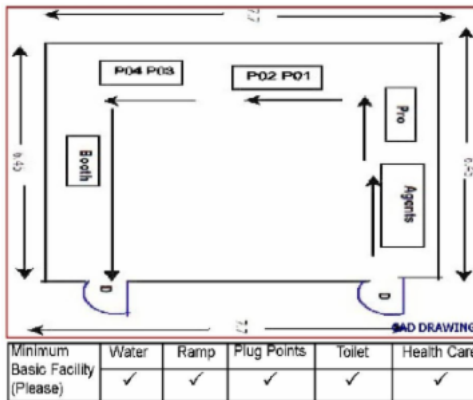

Google Map View

Polling Station Building Front View

Polling Station Front View

Cad View

Key MAP View

1	WVM0447938	பெயர் : செல்வக்குமார் - தந்தையின் பெயர்: திருநாவுக்கரசு - வீட்டு எண் : 1 வயது : 54 பாலினம் : ஆண்	Photo is available	2	WVM0447722	பெயர் : காளிமுத்து - தந்தையின் பெயர்: அம்பிகாபதி - வீட்டு எண் : 1 வயது : 52 பாலினம் : ஆண்	Photo is available	3	WVM0447714	பெயர் : ரதிதேவி - கணவர் பெயர்: கண்ணன் - வீட்டு எண் : 1 வயது : 48 பாலினம் : பெண்	Photo is available
4	WVM0447524	பெயர் : சக்திவேல் - தந்தையின் பெயர்: சொக்கலிங்கம் - வீட்டு எண் : 1 வயது : 48 பாலினம் : ஆண்	Photo is available	5	WVM0447425	பெயர் : நிஷா - கணவர் பெயர்: காளிமுத்து - வீட்டு எண் : 1 வயது : 42 பாலினம் : பெண்	Photo is available	6	WVM0447896	பெயர் : மணிமாறன் - தந்தையின் பெயர்: சோமசுந்தரம் - வீட்டு எண் : 1 வயது : 40 பாலினம் : ஆண்	Photo is available
7	WVM0447656	பெயர் : வைத்தீஸ்வரன் - தந்தையின் பெயர்: காளிமுத்து - வீட்டு எண் : 1 வயது : 40 பாலினம் : ஆண்	Photo is available	8	WVM0447664	பெயர் : ராதா - தந்தையின் பெயர்: சின்னக்கண்ணு - வீட்டு எண் : 1 வயது : 40 பாலினம் : பெண்	Photo is available	9	WVM0447706	பெயர் : தனலட்சுமி - கணவர் பெயர்: சுரேஷ் - வீட்டு எண் : 1 வயது : 38 பாலினம் : பெண்	Photo is available
10	WVM0447490	பெயர் : கௌரி - தந்தையின் பெயர்: திருமாறன் - வீட்டு எண் : 1 வயது : 38 பாலினம் : பெண்	Photo is available	11	WVM0447516	பெயர் : வெள்ளையம்மாள் - கணவர் பெயர்: நாகராஜ் - வீட்டு எண் : 1 வயது : 38 பாலினம் : பெண்	Photo is available	12	WVM0723064	பெயர் : சத்யா - கணவர் பெயர்: சின்னையா - வீட்டு எண் : 1 வயது : 38 பாலினம் : பெண்	Photo is available
13	WVM0447987	பெயர் : பிரகாஷ் - தந்தையின் பெயர்: மகாலிங்கம் - வீட்டு எண் : 1 வயது : 35 பாலினம் : ஆண்	Photo is available	14	WVM0447581	பெயர் : தனசேகரன் - தாயின் பெயர்: மகேஸ்வரி - வீட்டு எண் : 1 வயது : 35 பாலினம் : ஆண்	Photo is available	15	WVM0447474	பெயர் : பிரபாகரன் - தந்தையின் பெயர்: மாதவன் - வீட்டு எண் : 1 வயது : 34 பாலினம் : ஆண்	Photo is available
16	WVM0447755	பெயர் : ராஜ்குமார் - தந்தையின் பெயர்: செல்வம் - வீட்டு எண் : 1 வயது : 33 பாலினம் : ஆண்	Photo is available	17	WVM0447623	பெயர் : நிசாந்த்குமார் - தந்தையின் பெயர்: ரவி - வீட்டு எண் : 1 வயது : 32 பாலினம் : ஆண்	Photo is available	18	WVM0447557	பெயர் : கௌதமன் - தந்தையின் பெயர்: சந்திரன் - வீட்டு எண் : 1 வயது : 32 பாலினம் : ஆண்	Photo is available
19	LJX1722511	பெயர் : ரவிச்சந்திரன் - தந்தையின் பெயர்: இராமையா - வீட்டு எண் : 1-1 வயது : 59 பாலினம் : ஆண்	Photo is available	20	LJX2488252	பெயர் : அம்பிகாவதி ர கணவர் பெயர்: ரவிச்சந்திரன் - வீட்டு எண் : 1-1 வயது : 58 பாலினம் : பெண்	Photo is available	21	LJX2491330	பெயர் : தங்கராஜ் - தந்தையின் பெயர்: நடேசன் - வீட்டு எண் : 1-2 வயது : 62 பாலினம் : ஆண்	Photo is available
22	WVM0447680	பெயர் : நதியா - தந்தையின் பெயர்: முருகன் - வீட்டு எண் : 1/5பீ வயது : 39 பாலினம் : பெண்	Photo is available	23	WVM1812759	பெயர் : சண்முகப்பிரியா தந்தையின் பெயர்: வீரப்பன் வீட்டு எண் : 1.6 வயது : 23 பாலினம் : பெண்	Photo is available	24	WVM1888973	பெயர் : நாகரெத்தினம் தந்தையின் பெயர்: வீரப்பன் வீட்டு எண் : 1/6 வயது : 21 பாலினம் : பெண்	Photo is available
25	WVM0776229	பெயர் : செல்வ பாரதி - தந்தையின் பெயர்: செல்வம் - வீட்டு எண் : 1-7-1 வயது : 28 பாலினம் : ஆண்	Photo is available	26	WVM1704113	பெயர் : எர்ஷாத் தந்தையின் பெயர்: ஹபீப்முகமது வீட்டு எண் : 1-8-8சி வயது : 27 பாலினம் : ஆண்	Photo is available	27	WVM0651778	பெயர் : சதீஷ்குமார் - தந்தையின் பெயர்: சரவணமுத்து - வீட்டு எண் : 1-15 வயது : 30 பாலினம் : ஆண்	Photo is available
28	WVM0651828	பெயர் : கல்பனாதேவி - கணவர் பெயர்: சதிஷ் - வீட்டு எண் : 1-20 வயது : 33 பாலினம் : பெண்	Photo is available	29	WVM0940288	பெயர் : ரமேஷ் ர ரமேஷ் ஆர் ஓய் தந்தையின் பெயர்: ரவிசந்திரன் சி வீட்டு எண் : 1/33/1 வயது : 26 பாலினம் : ஆண்	Photo is available	30	WVM1800168	பெயர் : முஹமத் ஃபைசல் சாதிக் சிராஜுதீன் தாயின் பெயர்: ரவியாதூரல பஜாரியா சிராஜுதீன் வீட்டு எண் : 1/37 வயது : 23 பாலினம் : ஆண்	Photo is available