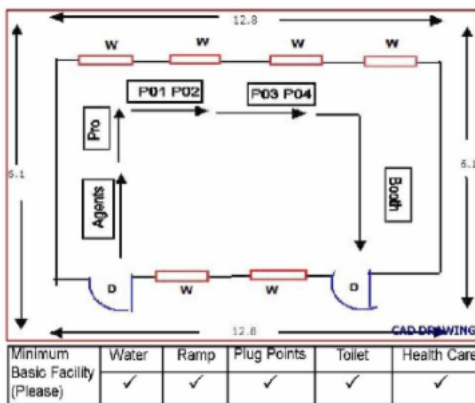

Google Map View

Polling Station Building Front View

Polling Station Front View

Cad View

Key MAP View

1	WVM0758508	பெயர் : மேனகா - தந்தையின் பெயர்: அய்யாவு - வீட்டு எண் : 1-1 வயது : 28 பாலினம் : பெண்	Photo is available	2	WVM0758490	பெயர் : சந்தியா - தந்தையின் பெயர்: மூர்த்தி வீட்டு எண் : 1-1 வயது : 28 பாலினம் : பெண்	Photo is available	3	WVM0454991	பெயர் : சமதி - கணவர் பெயர்: பஞ்சவர்ணம் - வீட்டு எண் : 1-12 வயது : 38 பாலினம் : பெண்	Photo is available
4	WVM1966878	பெயர் : ரீனாமர்ஜான் கணவர் பெயர்: அலாவுதீன் வீட்டு எண் : 1-31ஏ வயது : 26 பாலினம் : பெண்	Photo is available	5	WVM1600014	பெயர் : லெட்சுமி - கணவர் பெயர்: காசிப்பூசாரி - வீட்டு எண் : 2 வயது : 93 பாலினம் : பெண்	Photo is available	6	WVM1600022	பெயர் : பஞ்சவர்ணம் - தந்தையின் பெயர்: காசிப்பூசாரி - வீட்டு எண் : 2 வயது : 53 பாலினம் : ஆண்	Photo is available
7	LJX3419611	பெயர் : முருகன் - தந்தையின் பெயர்: காசிப்பூசாரி - வீட்டு எண் : 2 வயது : 44 பாலினம் : ஆண்	Photo is available	8	WVM1966761	பெயர் : லெட்சுமி கணவர் பெயர்: முருகன் வீட்டு எண் : 2 வயது : 39 பாலினம் : பெண்	Photo is available	9	WVM1600030	பெயர் : அமுதா - கணவர் பெயர்: செல்வராசு - வீட்டு எண் : 2-1 வயது : 53 பாலினம் : பெண்	Photo is available
10	WVM1781723	பெயர் : சிவபிரகாஷ் தந்தையின் பெயர்: பஞ்சவர்ணம் வீட்டு எண் : 2/2 வயது : 25 பாலினம் : ஆண்	Photo is available	11	WVM1770726	பெயர் : சூர்யபிரியா தந்தையின் பெயர்: பஞ்சவர்ணம் வீட்டு எண் : 2/2 வயது : 23 பாலினம் : பெண்	Photo is available	12	WVM1991066	பெயர் : தனுஷ் தந்தையின் பெயர்: பஞ்சவர்ணம் வீட்டு எண் : 2/2 வயது : 21 பாலினம் : ஆண்	Photo is available
13	WVM0724849	பெயர் : ராமராஜன் - தந்தையின் பெயர்: ரெங்கசாமி - வீட்டு எண் : 2-74 வயது : 36 பாலினம் : ஆண்	Photo is available	14	WVM1795657	பெயர் : ஆர்த்திபிரியா ராமராஜன் கணவர் பெயர்: ராமராஜன் ரெங்கசாமி வீட்டு எண் : 2/74 வயது : 27 பாலினம் : பெண்	Photo is available	15	WVM0830398	பெயர் : பாண்டியராஜா - தந்தையின் பெயர்: முத்து - வீட்டு எண் : 2-90 வயது : 33 பாலினம் : ஆண்	Photo is available
16	WVM0830406	பெயர் : திவ்யா - கணவர் பெயர்: பாண்டியராஜா - வீட்டு எண் : 2-90 வயது : 31 பாலினம் : பெண்	Photo is available	17	WVM0650192	பெயர் : பகருன்னிசா பேகம் - கணவர் பெயர்: சேக் இஸ்மாயில் - வீட்டு எண் : 2-223 வயது : 42 பாலினம் : பெண்	Photo is available	18	WVM0650259	பெயர் : சேக் இஸ்மாயில் - தந்தையின் பெயர்: இப்ராஹிம் ஷா - வீட்டு எண் : 2-248 வயது : 29 பாலினம் : ஆண்	Photo is available
19	WVM0758607	பெயர் : சேக் இஸ்மாயில் - தந்தையின் பெயர்: ஐப்ரூல்லா - வீட்டு எண் : 2-305 வயது : 41 பாலினம் : ஆண்	Photo is available	20	WVM1600048	பெயர் : பூமதி - கணவர் பெயர்: குப்புசாமி - வீட்டு எண் : 3 வயது : 59 பாலினம் : பெண்	Photo is available	21	WVM1600055	பெயர் : செல்வராசு - தந்தையின் பெயர்: காசிப்பூசாரி - வீட்டு எண் : 3 வயது : 59 பாலினம் : ஆண்	Photo is available
22	WVM0454405	பெயர் : மாங்குடி - தந்தையின் பெயர்: குப்புசாமி - வீட்டு எண் : 3 வயது : 40 பாலினம் : ஆண்	Photo is available	23	WVM1954205	பெயர் : கங்கா மா கணவர் பெயர்: மாங்குடி வீட்டு எண் : 3 வயது : 28 பாலினம் : பெண்	Photo is available	24	WVM1845288	பெயர் : ஜெகநாதன் தந்தையின் பெயர்: சாத்தன் வீட்டு எண் : 4 வயது : 56 பாலினம் : ஆண்	Photo is available
25	WVM1749258	பெயர் : ஆயிஷா பேகம் கணவர் பெயர்: அப்துல் வாஹித் வீட்டு எண் : 4/179 வயது : 59 பாலினம் : பெண்	Photo is available	26	WVM2018497	பெயர் : சரிபா அய்னி அப்துல் ஜப்பார் தந்தையின் பெயர்: அப்துல் ஜப்பார் வீட்டு எண் : 4/179 வயது : 28 பாலினம் : பெண்	Photo is available	27	WVM2008167	பெயர் : பைசுன்ஆஸ்ஸரா தந்தையின் பெயர்: ராஜ்முகமது வீட்டு எண் : 4/195 வயது : 19 பாலினம் : பெண்	Photo is available
28	WVM1600063	பெயர் : ரெங்கசாமி - தந்தையின் பெயர்: கருப்பையா - வீட்டு எண் : 4A வயது : 57 பாலினம் : ஆண்	Photo is available	29	WVM1600071	பெயர் : லெட்சுமி - கணவர் பெயர்: ரெங்கசாமி - வீட்டு எண் : 4A வயது : 53 பாலினம் : பெண்	Photo is available	30	WVM1845270	பெயர் : சின்னசாமி தந்தையின் பெயர்: சாத்தையா வீட்டு எண் : 4எ வயது : 52 பாலினம் : ஆண்	Photo is available