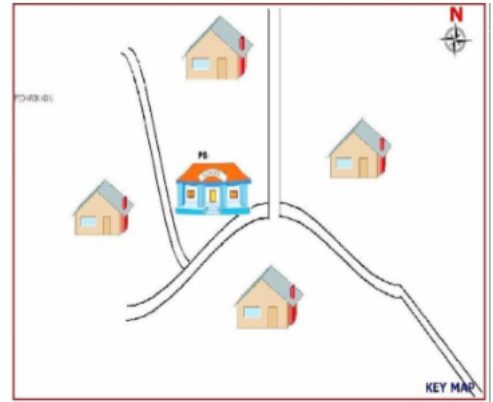

Key MAP View