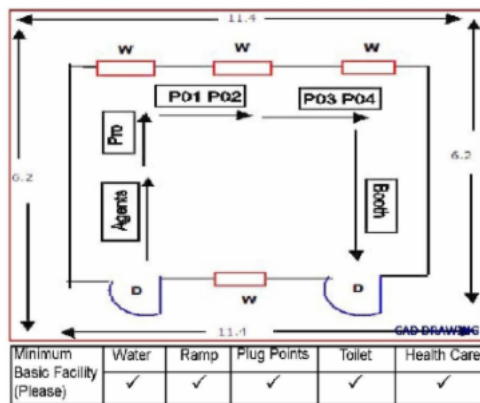

வாக்காளர் பதிவு அலுவலரின்
கையொப்பம்

Nazri Naksha

Google Map View

Polling Station Building Front View

Polling Station Front View

Cad View

Key MAP View

| | | | | | |
|--|----------------------------------|---|----------------------------------|--|----------------------------------|
| 1 பெயர் : வீரையா - தந்தையின் பெயர்: முத்து - வீட்டு எண் : 1 வயது : 55 பாலினம் : ஆண் | WVM1588284 Photo is available | 2 பெயர் : சாந்திவீரையா - கணவர் பெயர்: வீரையா - வீட்டு எண் : 1 வயது : 45 பாலினம் : பெண் | LJX3237575 Photo is available | 3 பெயர் : ராதா - கணவர் பெயர்: முருகன் - வீட்டு எண் : 1 வயது : 41 பாலினம் : பெண் | WVM0602102 Photo is available |
| 4 பெயர் : பார்த்தசாரதி தந்தையின் பெயர்: வீரையா வீட்டு எண் : 1/1 வயது : 26 பாலினம் : ஆண் | WVM1787134 Photo is available | 5 பெயர் : உமாராணி ரா கணவர் பெயர்: பார்த்தசாரதி வீட்டு எண் : 1/1 வயது : 25 பாலினம் : பெண் | WVM2027993 Photo is available | 6 பெயர் : ராமச்சந்திரன் - தந்தையின் பெயர்: பெரியச்சாமி - வீட்டு எண் : 1-5 வயது : 30 பாலினம் : ஆண் | WVM0812164 Photo is available |
| 7 பெயர் : ராகவன் தந்தையின் பெயர்: பெரியசாமி வீட்டு எண் : 1/5 வயது : 28 பாலினம் : ஆண் | WVM1693944 Photo is available | 8 பெயர் : சங்கீதா - கணவர் பெயர்: கணேசன் - வீட்டு எண் : 1-6 வயது : 37 பாலினம் : பெண் | WVM0175836 Photo is available | 9 பெயர் : மாலதி கணவர் பெயர்: முருகன் வீட்டு எண் : 1/6 வயது : 35 பாலினம் : பெண் | WVM1886407 Photo is available |
| 10 பெயர் : கார்த்திகேயன் - தந்தையின் பெயர்: சண்முகம் - வீட்டு எண் : 1-7 வயது : 37 பாலினம் : ஆண் | WVM0175919 Photo is available | 11 பெயர் : செந்தில்நாதன் - தந்தையின் பெயர்: சண்முகம் - வீட்டு எண் : 1-7 வயது : 34 பாலினம் : ஆண் | WVM0578484 Photo is available | 12 பெயர் : வினிதா - தந்தையின் பெயர்: சண்முகம் - வீட்டு எண் : 1-7 வயது : 31 பாலினம் : பெண் | WVM0578492 Photo is available |
| 13 பெயர் : செல்வி - கணவர் பெயர்: ராமலிங்கம் - வீட்டு எண் : 1-11 வயது : 60 பாலினம் : பெண் | WVM0223610 Photo is available | 14 பெயர் : தனலெட்சுமி கணவர் பெயர்: ராமராஜன் வீட்டு எண் : 1/11 வயது : 29 பாலினம் : பெண் | WVM1694132 Photo is available | 15 பெயர் : செந்தில்குமார் - தந்தையின் பெயர்: முத்தையா - வீட்டு எண் : 1-17 வயது : 29 பாலினம் : ஆண் | WVM0671727 Photo is available |
| 16 பெயர் : தனலெட்சுமி கணவர் பெயர்: நாகராஜ் வீட்டு எண் : 1/19 வயது : 27 பாலினம் : பெண் | WVM1698273 Photo is available | 17 பெயர் : பழனிப்பன் - தந்தையின் பெயர்: முருகன் - வீட்டு எண் : 1-21 வயது : 29 பாலினம் : ஆண் | WVM0725796 Photo is available | 18 பெயர் : பாலகிருஷ்ணன் - தந்தையின் பெயர்: காசிநாதன் - வீட்டு எண் : 1-22 வயது : 39 பாலினம் : ஆண் | WVM0175901 Photo is available |
| 19 பெயர் : இராதாகிருஷ்ணன் - தந்தையின் பெயர்: இரசேந்திரன் - வீட்டு எண் : 1-22 வயது : 37 பாலினம் : ஆண் | WVM0175893 Photo is available | 20 பெயர் : மேகலா - கணவர் பெயர்: ராதாகிருஷ்ணன் - வீட்டு எண் : 1-22-1 வயது : 33 பாலினம் : பெண் | WVM0457630 Photo is available | 21 பெயர் : பாலசுப்பிரமணியன் - தந்தையின் பெயர்: காசிநாதன் - வீட்டு எண் : 1-24 வயது : 36 பாலினம் : ஆண் | WVM0175885 Photo is available |
| 22 பெயர் : மெய்யமுது தந்தையின் பெயர்: முத்தையா - வீட்டு எண் : 1-25 வயது : 29 பாலினம் : ஆண் | WVM0725770 Photo is available | 23 பெயர் : பாதராஜ் - தந்தையின் பெயர்: ஆப்புநாதன் - வீட்டு எண் : 1-26 வயது : 46 பாலினம் : ஆண் | LJX3580842 Photo is available | 24 பெயர் : புஷ்பராஜ் - தந்தையின் பெயர்: ஆப்புநாதன் - வீட்டு எண் : 1-26 வயது : 41 பாலினம் : ஆண் | LJX3580826 Photo is available |
| 25 பெயர் : பாமா கணவர் பெயர்: புஷ்பராஜ் வீட்டு எண் : 1/26 வயது : 32 பாலினம் : பெண் | WVM1693290 Photo is available | 26 பெயர் : தேவி கணவர் பெயர்: பாலசுப்பிரமணியன் வீட்டு எண் : 1/27 வயது : 39 பாலினம் : பெண் | WVM1694488 Photo is available | 27 பெயர் : வசிதா தந்தையின் பெயர்: முத்துகுமார் வீட்டு எண் : 1/28 வயது : 21 பாலினம் : பெண் | WVM1844984 Photo is available |
| 28 பெயர் : ரமணா - தந்தையின் பெயர்: இராமலிங்கம் - வீட்டு எண் : 1-30 வயது : 29 பாலினம் : பெண் | WVM0812347 Photo is available | 29 பெயர் : சாருஹாசன் - தந்தையின் பெயர்: கருப்பையா - வீட்டு எண் : 1-30 வயது : 27 பாலினம் : ஆண் | WVM0830588 Photo is available | 30 பெயர் : காளிமுத்து தந்தையின் பெயர்: கண்ணுசாமி வீட்டு எண் : 1/32 வயது : 49 பாலினம் : ஆண் | WVM1811157 Photo is available |