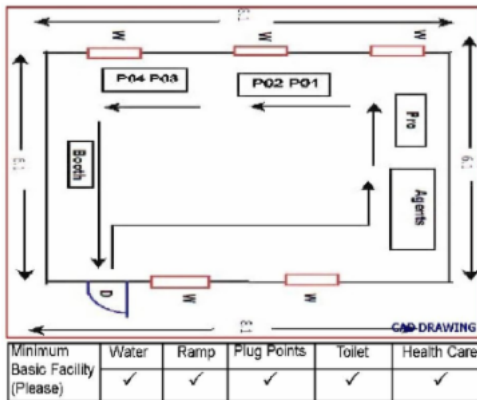

Google Map View

Polling Station Building Front View

Polling Station Front View

Cad View

Key MAP View

1	WVM0223750	பெயர் : சசிகலா - கணவர் பெயர்: ராஜா - வீட்டு எண் : 1-33 வயது : 45 பாலினம் : பெண்	Photo is available	2	WVM0458414	பெயர் : குமுதா - கணவர் பெயர்: முத்துசந்திரன் - வீட்டு எண் : 1-119 வயது : 59 பாலினம் : பெண்	Photo is available	3	WVM0458430	பெயர் : ஞாணசேகரன் - தந்தையின் பெயர்: முத்துசந்திரன் - வீட்டு எண் : 1-119 வயது : 42 பாலினம் : ஆண்	Photo is available
4	WVM0175968	பெயர் : விக்னேஷ் - தந்தையின் பெயர்: ஆத்மநாதன் - வீட்டு எண் : 1-388 வயது : 37 பாலினம் : ஆண்	Photo is available	5	WVM1810969	பெயர் : கவின்குமார் தந்தையின் பெயர்: ரமேஷ் வீட்டு எண் : 1/428 வயது : 24 பாலினம் : ஆண்	Photo is available	6	WVM1746668	பெயர் : ஹரிபிரியா தந்தையின் பெயர்: நாகராஜன் வீட்டு எண் : 2/177 வயது : 23 பாலினம் : பெண்	Photo is available
7	WVM0458083	பெயர் : பழனி - தந்தையின் பெயர்: சுருளி - வீட்டு எண் : 2-202 வயது : 51 பாலினம் : ஆண்	Photo is available	8	WVM0458075	பெயர் : ஏலம்பாள் - கணவர் பெயர்: பழனி - வீட்டு எண் : 2-202 வயது : 48 பாலினம் : பெண்	Photo is available	9	WVM1883420	பெயர் : வீரமணி கணவர் பெயர்: பழனிமுத்து வீட்டு எண் : 2/208 வயது : 38 பாலினம் : பெண்	Photo is available
10	WVM0458349	பெயர் : செல்வி - கணவர் பெயர்: சரவணன் - வீட்டு எண் : 2-258 வயது : 42 பாலினம் : பெண்	Photo is available	11	WVM0458372	பெயர் : காளீஸ்வரி - கணவர் பெயர்: ஊமைத்துரை - வீட்டு எண் : 2-258 வயது : 35 பாலினம் : பெண்	Photo is available	12	WVM0947507	பெயர் : பிரித்தி கணவர் பெயர்: சரவணன் வீட்டு எண் : 2-416 வயது : 30 பாலினம் : பெண்	Photo is available
13	WVM1949932	பெயர் : ருக்குமணி கணவர் பெயர்: ராமையா வீட்டு எண் : 3/6ஏ வயது : 76 பாலினம் : பெண்	Photo is available	14	WVM1671098	பெயர் : சிந்து தந்தையின் பெயர்: சுப்புரெத்தினம் வீட்டு எண் : 3/428 வயது : 25 பாலினம் : பெண்	Photo is available	15	WVM1671536	பெயர் : விமல்ராஜ் தந்தையின் பெயர்: தியாகராஜன் தியாகராஜன் வீட்டு எண் : 3/438/A வயது : 24 பாலினம் : ஆண்	Photo is available
16	WVM0458539	பெயர் : கார்த்திக் - தந்தையின் பெயர்: சின்னதம்பி - வீட்டு எண் : 3-454 வயது : 33 பாலினம் : ஆண்	Photo is available	17	WVM0861534	பெயர் : முத்தமிழ் தந்தையின் பெயர்: தமிழ்வாணன் வீட்டு எண் : 3-465 வயது : 27 பாலினம் : ஆண்	Photo is available	18	WVM1844778	பெயர் : லலிக்குமார் தந்தையின் பெயர்: செந்தில்நாதன் வீட்டு எண் : 4/4 வயது : 21 பாலினம் : ஆண்	Photo is available
19	WVM0458182	பெயர் : எழிலரசி - கணவர் பெயர்: துரைராஜ் - வீட்டு எண் : 52 வயது : 36 பாலினம் : பெண்	Photo is available	20	WVM0223784	பெயர் : பார்திபன் - தந்தையின் பெயர்: குணசேகரன் - வீட்டு எண் : 111-50 வயது : 35 பாலினம் : ஆண்	Photo is available	21	WVM0776773	பெயர் : இரவிக்குமார் - தந்தையின் பெயர்: சுத்தையா - வீட்டு எண் : 111-447 வயது : 31 பாலினம் : ஆண்	Photo is available
22	WVM2029486	பெயர் : ரம்யா க தந்தையின் பெயர்: கணேசன் வீட்டு எண் : 126/2 வயது : 31 பாலினம் : பெண்	Photo is available	23	WVM1810936	பெயர் : சண்முகநாதன் தந்தையின் பெயர்: நீலகண்டன் வீட்டு எண் : 141 வயது : 22 பாலினம் : ஆண்	Photo is available	24	WVM1958644	பெயர் : மிர்ஷனா மு தந்தையின் பெயர்: முத்துக்குமார் வீட்டு எண் : 183 வயது : 20 பாலினம் : பெண்	Photo is available
25	WVM2016921	பெயர் : யோகாநிதிஷ்வரன் மு தந்தையின் பெயர்: முத்து வீட்டு எண் : 192 வயது : 22 பாலினம் : ஆண்	Photo is available	26	WVM1883644	பெயர் : மணிகண்டன் ரா தந்தையின் பெயர்: ராஜா வீட்டு எண் : 207 வயது : 26 பாலினம் : ஆண்	Photo is available	27	WVM2035293	பெயர் : சுவதிஸ் ப தந்தையின் பெயர்: பழனிமுத்து வீட்டு எண் : 208 வயது : 19 பாலினம் : ஆண்	Photo is available
28	WVM1991710	பெயர் : குருப்பிரியா தந்தையின் பெயர்: சுரேந்தர் வீட்டு எண் : 234 வயது : 21 பாலினம் : பெண்	Photo is available	29	WVM0458455	பெயர் : துரைராஜ் - தந்தையின் பெயர்: சக்திவேல் - வீட்டு எண் : 259 வயது : 52 பாலினம் : ஆண்	Photo is available	30	WVM0458448	பெயர் : சஞ்சனி - கணவர் பெயர்: துரைராஜ் - வீட்டு எண் : 259 வயது : 45 பாலினம் : பெண்	Photo is available