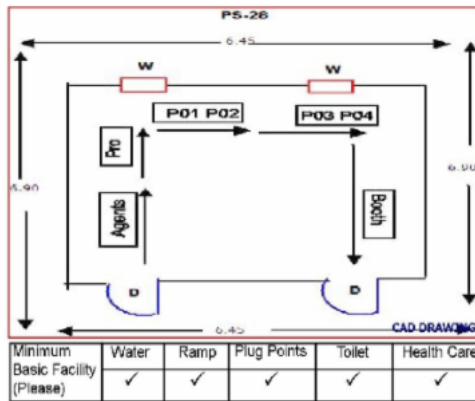

Google Map View

Polling Station Building Front View

Polling Station Front View

Cad View

Key MAP View

1	WVM0656314	பெயர் : செலத்மேரி - கணவர் பெயர்: மகிமைராஜ் - வீட்டு எண் : 1 வயது : 81 பாலினம் : பெண்	Photo is available	2	WVM0336644	பெயர் : ஜெபமாலை - கணவர் பெயர்: ஞானபிரகாசம் - வீட்டு எண் : 1 வயது : 70 பாலினம் : பெண்	Photo is available	3	WVM0336677	பெயர் : மோட்சமேரி - கணவர் பெயர்: சந்தியாகு - வீட்டு எண் : 1 வயது : 68 பாலினம் : பெண்	Photo is available
4	WVM0609859	பெயர் : சவேரியார் - தந்தையின் பெயர்: ஆரோக்கியம் - வீட்டு எண் : 1 வயது : 63 பாலினம் : ஆண்	Photo is available	5	WVM0337253	பெயர் : மார்ஷல் சந்தியாகு - தந்தையின் பெயர்: லூயிஸ் ராஜ் - வீட்டு எண் : 1 வயது : 33 பாலினம் : ஆண்	Photo is available	6	WVM1795491	பெயர் : சங்கீதா கணவர் பெயர்: கருணாநிதி வீட்டு எண் : 1-4 வயது : 34 பாலினம் : பெண்	Photo is available
7	BWQ3285350	பெயர் : சார்லஸ் - தந்தையின் பெயர்: அருள்சாமி - வீட்டு எண் : 1-4A வயது : 43 பாலினம் : ஆண்	Photo is available	8	WVM0337402	பெயர் : ரீகன் தாஸ் - தந்தையின் பெயர்: இன்னாசிமுத்து - வீட்டு எண் : 1-13 வயது : 32 பாலினம் : ஆண்	Photo is available	9	WVM0678060	பெயர் : ஜெனிபர் - கணவர் பெயர்: பீட்டர் பாஸ்கர் - வீட்டு எண் : 1-15 வயது : 31 பாலினம் : பெண்	Photo is available
10	WVM0832295	பெயர் : ஜூலியாட்சகன்யா இருதயராஜ் கணவர் பெயர்: இருதயராஜ் வீட்டு எண் : 1/24 சி வயது : 31 பாலினம் : பெண்	Photo is available	11	WVM0229849	பெயர் : ஜென்சி - கணவர் பெயர்: ஆல்பின்ராஜ் - வீட்டு எண் : 1-26A வயது : 42 பாலினம் : பெண்	Photo is available	12	WVM0010371	பெயர் : மரியசிரோன்மணி - கணவர் பெயர்: மேத்தியூ - வீட்டு எண் : 1-26A வயது : 39 பாலினம் : பெண்	Photo is available
13	WVM0336628	பெயர் : அமலோற்பவமேரி - கணவர் பெயர்: மெக்கேல் - வீட்டு எண் : 1-40 வயது : 52 பாலினம் : பெண்	Photo is available	14	WVM0230136	பெயர் : மணிமுத்து - தந்தையின் பெயர்: கருப்பையா - வீட்டு எண் : 1-50B வயது : 41 பாலினம் : ஆண்	Photo is available	15	WVM0229971	பெயர் : வினோத் - தந்தையின் பெயர்: கருப்பையா - வீட்டு எண் : 1-50B வயது : 38 பாலினம் : ஆண்	Photo is available
16	WVM0471813	பெயர் : அஞ்சலை - கணவர் பெயர்: மணிமுத்து - வீட்டு எண் : 1-50B வயது : 37 பாலினம் : பெண்	Photo is available	17	WVM0187294	பெயர் : கோவிந்தராஜ் - தந்தையின் பெயர்: சாமியய்யா - வீட்டு எண் : 1-54 வயது : 67 பாலினம் : ஆண்	Photo is available	18	WVM0187286	பெயர் : சாந்தி - கணவர் பெயர்: கோவிந்தராஜ் - வீட்டு எண் : 1-54 வயது : 56 பாலினம் : பெண்	Photo is available
19	WVM0269654	பெயர் : நாகராஜன் - தந்தையின் பெயர்: கோவிந்தராஜ் - வீட்டு எண் : 1-54 வயது : 40 பாலினம் : ஆண்	Photo is available	20	WVM0187302	பெயர் : கனகராஜ் - தந்தையின் பெயர்: கோவிந்தராஜ் - வீட்டு எண் : 1-54 வயது : 38 பாலினம் : ஆண்	Photo is available	21	WVM0269613	பெயர் : சத்யா - கணவர் பெயர்: நாகராஜன் - வீட்டு எண் : 1-54 வயது : 37 பாலினம் : பெண்	Photo is available
22	WVM0581116	பெயர் : இராஜசேகர் - தந்தையின் பெயர்: கோவிந்தராஜ் - வீட்டு எண் : 1-54 வயது : 33 பாலினம் : ஆண்	Photo is available	23	BWQ3285368	பெயர் : மரியநாயகம் - கணவர் பெயர்: ஆரோக்கியம் - வீட்டு எண் : 1-54A வயது : 68 பாலினம் : பெண்	Photo is available	24	WVM0009936	பெயர் : செல்வராஜ் - தந்தையின் பெயர்: ஆரோக்கியம் - வீட்டு எண் : 1-54A வயது : 49 பாலினம் : ஆண்	Photo is available
25	BWQ3285384	பெயர் : மத்தேயூ - தந்தையின் பெயர்: ஆரோக்கியம் - வீட்டு எண் : 1-54A வயது : 46 பாலினம் : ஆண்	Photo is available	26	WVM0230045	பெயர் : ஜோசப் - தந்தையின் பெயர்: ஆரோக்கியம் - வீட்டு எண் : 1-54A வயது : 41 பாலினம் : ஆண்	Photo is available	27	WVM0230367	பெயர் : ஷர்மிளா மேரி - கணவர் பெயர்: செல்வராஜ் - வீட்டு எண் : 1-54a வயது : 35 பாலினம் : பெண்	Photo is available
28	WVM1721968	பெயர் : கிரிஸோ கில்பர்ட் தந்தையின் பெயர்: மரிய அருள்சாமி வீட்டு எண் : 1/55 அ வயது : 25 பாலினம் : ஆண்	Photo is available	29	WVM0229989	பெயர் : டெனிசன் - தந்தையின் பெயர்: தேவராஜ் - வீட்டு எண் : 1-56A வயது : 33 பாலினம் : ஆண்	Photo is available	30	WVM0337303	பெயர் : லியோன் - தந்தையின் பெயர்: ஜெயசீலன் - வீட்டு எண் : 1-60-2 வயது : 37 பாலினம் : ஆண்	Photo is available