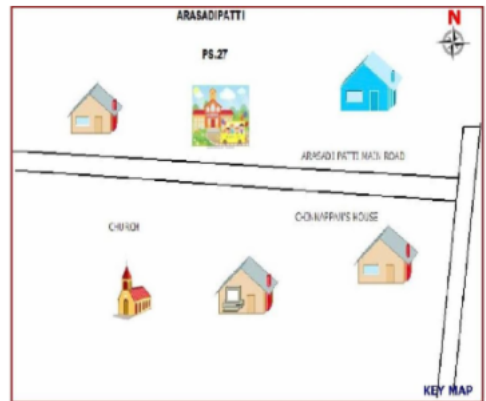

Google Map View

Polling Station Building Front View

Polling Station Front View

Cad View

Key MAP View

1	WVM0656314	பெயர் : செலத்மேரி - கணவர் பெயர்: மகிமைராஜ் - வீட்டு எண் : 1 வயது : 81 பாலினம் : பெண்	Photo is available	2	WVM0336644	பெயர் : ஜெபமாலை - கணவர் பெயர்: ஞானபிரகாசம் - வீட்டு எண் : 1 வயது : 70 பாலினம் : பெண்	Photo is available	3	WVM0336677	பெயர் : மோட்சமேரி - கணவர் பெயர்: சந்தியாகு - வீட்டு எண் : 1 வயது : 68 பாலினம் : பெண்	Photo is available
4	WVM0609859	பெயர் : சவேரியார் - தந்தையின் பெயர்: ஆரோக்கியம் - வீட்டு எண் : 1 வயது : 63 பாலினம் : ஆண்	Photo is available	5	WVM0337253	பெயர் : மார்ஷல் சந்தியாகு - தந்தையின் பெயர்: லூயிஸ் ராஜ் - வீட்டு எண் : 1 வயது : 33 பாலினம் : ஆண்	Photo is available	6	WVM1795491	பெயர் : சங்கீதா கணவர் பெயர்: கருணாநிதி வீட்டு எண் : 1-4 வயது : 34 பாலினம் : பெண்	Photo is available
7	BWQ3285350	பெயர் : சார்லஸ் - தந்தையின் பெயர்: அருள்சாமி - வீட்டு எண் : 1-4A வயது : 43 பாலினம் : ஆண்	Photo is available	8	WVM0337402	பெயர் : ரீகன் தாஸ் - தந்தையின் பெயர்: இன்னாசிமுத்து - வீட்டு எண் : 1-13 வயது : 32 பாலினம் : ஆண்	Photo is available	9	WVM0678060	பெயர் : ஜெனிபர் - கணவர் பெயர்: பீட்டர் பாஸ்கர் - வீட்டு எண் : 1-15 வயது : 31 பாலினம் : பெண்	Photo is available
10	WVM0832295	பெயர் : ஜூலியாட்சகன்யா இருதயராஜ் கணவர் பெயர்: இருதயராஜ் வீட்டு எண் : 1/24 சி வயது : 31 பாலினம் : பெண்	Photo is available	11	WVM0229849	பெயர் : ஜென்சி - கணவர் பெயர்: ஆல்பின்ராஜ் - வீட்டு எண் : 1-26A வயது : 42 பாலினம் : பெண்	Photo is available	12	WVM0010371	பெயர் : மரியசிரோன்மணி - கணவர் பெயர்: மேத்தியூ - வீட்டு எண் : 1-26A வயது : 39 பாலினம் : பெண்	Photo is available
13	WVM0336628	பெயர் : அமலோற்பவமேரி - கணவர் பெயர்: மெக்கேல் - வீட்டு எண் : 1-40 வயது : 52 பாலினம் : பெண்	Photo is available	14	WVM0230136	பெயர் : மணிமுத்து - தந்தையின் பெயர்: கருப்பையா - வீட்டு எண் : 1-50B வயது : 41 பாலினம் : ஆண்	Photo is available	15	WVM0229971	பெயர் : வினோத் - தந்தையின் பெயர்: கருப்பையா - வீட்டு எண் : 1-50B வயது : 38 பாலினம் : ஆண்	Photo is available
16	WVM0471813	பெயர் : அஞ்சலை - கணவர் பெயர்: மணிமுத்து - வீட்டு எண் : 1-50B வயது : 37 பாலினம் : பெண்	Photo is available	17	WVM0187294	பெயர் : கோவிந்தராஜ் - தந்தையின் பெயர்: சாமியய்யா - வீட்டு எண் : 1-54 வயது : 67 பாலினம் : ஆண்	Photo is available	18	WVM0187286	பெயர் : சாந்தி - கணவர் பெயர்: கோவிந்தராஜ் - வீட்டு எண் : 1-54 வயது : 56 பாலினம் : பெண்	Photo is available
19	WVM0269654	பெயர் : நாகராஜன் - தந்தையின் பெயர்: கோவிந்தராஜ் - வீட்டு எண் : 1-54 வயது : 40 பாலினம் : ஆண்	Photo is available	20	WVM0187302	பெயர் : கனகராஜ் - தந்தையின் பெயர்: கோவிந்தராஜ் - வீட்டு எண் : 1-54 வயது : 38 பாலினம் : ஆண்	Photo is available	21	WVM0269613	பெயர் : சத்யா - கணவர் பெயர்: நாகராஜன் - வீட்டு எண் : 1-54 வயது : 37 பாலினம் : பெண்	Photo is available
22	WVM0581116	பெயர் : இராஜசேகர் - தந்தையின் பெயர்: கோவிந்தராஜ் - வீட்டு எண் : 1-54 வயது : 33 பாலினம் : ஆண்	Photo is available	23	BWQ3285368	பெயர் : மரியநாயகம் - கணவர் பெயர்: ஆரோக்கியம் - வீட்டு எண் : 1-54A வயது : 68 பாலினம் : பெண்	Photo is available	24	WVM0009936	பெயர் : செல்வராஜ் - தந்தையின் பெயர்: ஆரோக்கியம் - வீட்டு எண் : 1-54A வயது : 49 பாலினம் : ஆண்	Photo is available
25	BWQ3285384	பெயர் : மத்தேயூ - தந்தையின் பெயர்: ஆரோக்கியம் - வீட்டு எண் : 1-54A வயது : 46 பாலினம் : ஆண்	Photo is available	26	WVM0230045	பெயர் : ஜோசப் - தந்தையின் பெயர்: ஆரோக்கியம் - வீட்டு எண் : 1-54A வயது : 41 பாலினம் : ஆண்	Photo is available	27	WVM0230367	பெயர் : ஷர்மிளா மேரி - கணவர் பெயர்: செல்வராஜ் - வீட்டு எண் : 1-54a வயது : 35 பாலினம் : பெண்	Photo is available
28	WVM1721968	பெயர் : கிரிஸோ கில்பர்ட் தந்தையின் பெயர்: மரிய அருள்சாமி வீட்டு எண் : 1/55 அ வயது : 25 பாலினம் : ஆண்	Photo is available	29	WVM0229989	பெயர் : டெனிசன் - தந்தையின் பெயர்: தேவராஜ் - வீட்டு எண் : 1-56A வயது : 33 பாலினம் : ஆண்	Photo is available	30	WVM0337303	பெயர் : லியோன் - தந்தையின் பெயர்: ஜெயசீலன் - வீட்டு எண் : 1-60-2 வயது : 37 பாலினம் : ஆண்	Photo is available