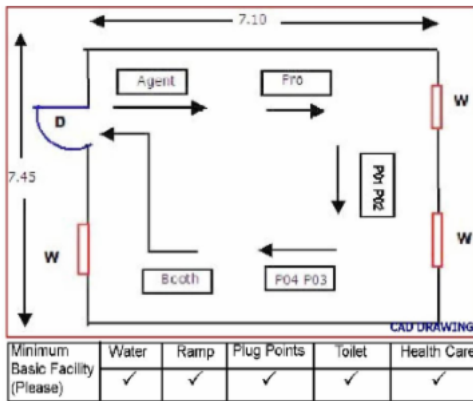

Google Map View

Polling Station Building Front View

Polling Station Front View

Cad View

Key MAP View

1	BWQ3185238	பெயர் : மாணிக்கம் - கணவர் பெயர்: மாரிமுத்து - வீட்டு எண் : 1 வயது : 60 பாலினம் : பெண்	Photo is available	2	WVM1801745	பெயர் : ரவி தந்தையின் பெயர்: சாமுடி வீட்டு எண் : 1 வயது : 48 பாலினம் : ஆண்	Photo is available	3	WVM1801737	பெயர் : செல்வி கணவர் பெயர்: ரவி வீட்டு எண் : 1 வயது : 46 பாலினம் : பெண்	Photo is available
4	WVM0085241	பெயர் : சாந்தி - கணவர் பெயர்: சுந்தர்ராஜன் - வீட்டு எண் : 1-2 வயது : 41 பாலினம் : பெண்	Photo is available	5	WVM0952945	பெயர் : சுந்தரம் - தந்தையின் பெயர்: முத்துக்கருப்பன் - வீட்டு எண் : 2 வயது : 54 பாலினம் : ஆண்	Photo is available	6	BWQ1799410	பெயர் : லெட்சுமி - கணவர் பெயர்: சுந்தரம் - வீட்டு எண் : 2 வயது : 47 பாலினம் : பெண்	Photo is available
7	WVM0777672	பெயர் : சண்முகசுந்தரம் - தந்தையின் பெயர்: சுந்தரம் - வீட்டு எண் : 2 வயது : 27 பாலினம் : ஆண்	Photo is available	8	WVM0900332	பெயர் : சுந்தரபாண்டியன் தந்தையின் பெயர்: சாந்தர் வீட்டு எண் : 3 வயது : 26 பாலினம் : ஆண்	Photo is available	9	WVM1828821	பெயர் : பரமேஸ்வரி கணவர் பெயர்: செல்லமணி வீட்டு எண் : 4 வயது : 61 பாலினம் : பெண்	Photo is available
10	WVM1828847	பெயர் : சுந்தர் தந்தையின் பெயர்: செல்லமணி வீட்டு எண் : 4 வயது : 41 பாலினம் : ஆண்	Photo is available	11	WVM1993179	பெயர் : ராஜலீ மு தந்தையின் பெயர்: முருகானந்தம் வீட்டு எண் : 4 வயது : 19 பாலினம் : பெண்	Photo is available	12	WVM0466045	பெயர் : கிரிஜா - கணவர் பெயர்: நல்லசிவம் வீட்டு எண் : 4-113 வயது : 32 பாலினம் : பெண்	Photo is available
13	WVM1829001	பெயர் : புவனேஸ்வரி கணவர் பெயர்: சுந்தர் வீட்டு எண் : 4 அம்பாள் நகர் வயது : 39 பாலினம் : பெண்	Photo is available	14	WVM0952952	பெயர் : லெட்சுமி - கணவர் பெயர்: முத்துக்கருப்பன் - வீட்டு எண் : 5 வயது : 80 பாலினம் : பெண்	Photo is available	15	WVM0952960	பெயர் : வீரப்பன் - தந்தையின் பெயர்: முத்துக்கருப்பன் - வீட்டு எண் : 5 வயது : 52 பாலினம் : ஆண்	Photo is available
16	WVM0952978	பெயர் : ஆறுமுகம் - தந்தையின் பெயர்: முத்துக்கருப்பன் - வீட்டு எண் : 5 வயது : 51 பாலினம் : ஆண்	Photo is available	17	WVM0952986	பெயர் : வீரமான் - கணவர் பெயர்: வீரப்பன் - வீட்டு எண் : 5 வயது : 50 பாலினம் : பெண்	Photo is available	18	WVM1801760	பெயர் : பரமேஸ்வரி தந்தையின் பெயர்: வீரப்பன் வீட்டு எண் : 5 வயது : 27 பாலினம் : பெண்	Photo is available
19	WVM1814011	பெயர் : புவனேஸ்வரி தந்தையின் பெயர்: வீரப்பன் வீட்டு எண் : 5 வயது : 22 பாலினம் : பெண்	Photo is available	20	WVM0672931	பெயர் : கௌதமி - கணவர் பெயர்: சுந்தரமூர்த்தி - வீட்டு எண் : 5b வயது : 32 பாலினம் : பெண்	Photo is available	21	BWQ3289766	பெயர் : கலா - கணவர் பெயர்: மாரிமுத்து - வீட்டு எண் : 6 வயது : 48 பாலினம் : பெண்	Photo is available
22	WVM0850081	பெயர் : அன்பரசி தந்தையின் பெயர்: மாரிமுத்து வீட்டு எண் : 06 வயது : 25 பாலினம் : பெண்	Photo is available	23	WVM0952994	பெயர் : கருப்பையா - தந்தையின் பெயர்: சிதம்பரம் - வீட்டு எண் : 7 வயது : 62 பாலினம் : ஆண்	Photo is available	24	WVM0953000	பெயர் : லோகநாதன் - தந்தையின் பெயர்: சிதம்பரம் - வீட்டு எண் : 7 வயது : 52 பாலினம் : ஆண்	Photo is available
25	WVM0519595	பெயர் : முருகேசன் - தந்தையின் பெயர்: கருப்பையா - வீட்டு எண் : 7 வயது : 30 பாலினம் : ஆண்	Photo is available	26	TCL0266726	பெயர் : இளையராஜா - தந்தையின் பெயர்: நல்லமுத்து - வீட்டு எண் : 7/1742 வயது : 47 பாலினம் : ஆண்	Photo is available	27	WVM2016525	பெயர் : திவ்யா இ கணவர் பெயர்: இளையராஜா வீட்டு எண் : 7/1742 வயது : 36 பாலினம் : பெண்	Photo is available
28	WVM0953018	பெயர் : பாப்பா - கணவர் பெயர்: வீரப்பன் - வீட்டு எண் : 8 வயது : 69 பாலினம் : பெண்	Photo is available	29	WVM0953026	பெயர் : மதி - தந்தையின் பெயர்: வீரப்பன் - வீட்டு எண் : 8 வயது : 48 பாலினம் : ஆண்	Photo is available	30	BWQ3289774	பெயர் : முத்துகுமார் - தாயின் பெயர்: பாப்பா - வீட்டு எண் : 8 வயது : 42 பாலினம் : ஆண்	Photo is available