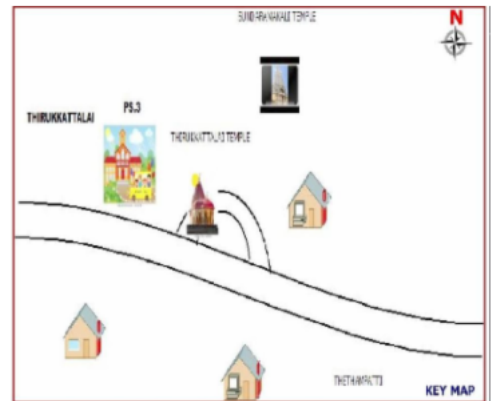

Google Map View

Polling Station Building Front View

Polling Station Front View

Cad View

Key MAP View

1	BWQ3185238	பெயர் : மாணிக்கம் - கணவர் பெயர்: மாரிமுத்து - வீட்டு எண் : 1 வயது : 60 பாலினம் : பெண்	Photo is available	2	WVM1801745	பெயர் : ரவி தந்தையின் பெயர்: சாமுடி வீட்டு எண் : 1 வயது : 48 பாலினம் : ஆண்	Photo is available	3	WVM1801737	பெயர் : செல்வி கணவர் பெயர்: ரவி வீட்டு எண் : 1 வயது : 46 பாலினம் : பெண்	Photo is available
4	WVM0085241	பெயர் : சாந்தி - கணவர் பெயர்: சுந்தர்ராஜன் - வீட்டு எண் : 1-2 வயது : 41 பாலினம் : பெண்	Photo is available	5	WVM0952945	பெயர் : சுந்தரம் - தந்தையின் பெயர்: முத்துக்கருப்பன் - வீட்டு எண் : 2 வயது : 54 பாலினம் : ஆண்	Photo is available	6	BWQ1799410	பெயர் : லெட்சுமி - கணவர் பெயர்: சுந்தரம் - வீட்டு எண் : 2 வயது : 47 பாலினம் : பெண்	Photo is available
7	WVM0777672	பெயர் : சண்முகசுந்தரம் - தந்தையின் பெயர்: சுந்தரம் - வீட்டு எண் : 2 வயது : 27 பாலினம் : ஆண்	Photo is available	8	WVM0900332	பெயர் : சுந்தரபாண்டியன் தந்தையின் பெயர்: சாந்தர் வீட்டு எண் : 3 வயது : 26 பாலினம் : ஆண்	Photo is available	9	WVM1828821	பெயர் : பரமேஸ்வரி கணவர் பெயர்: செல்லமணி வீட்டு எண் : 4 வயது : 61 பாலினம் : பெண்	Photo is available
10	WVM1828847	பெயர் : சுந்தர் தந்தையின் பெயர்: செல்லமணி வீட்டு எண் : 4 வயது : 41 பாலினம் : ஆண்	Photo is available	11	WVM1993179	பெயர் : ராஜலீ மு தந்தையின் பெயர்: முருகானந்தம் வீட்டு எண் : 4 வயது : 19 பாலினம் : பெண்	Photo is available	12	WVM0466045	பெயர் : கிரிஜா - கணவர் பெயர்: நல்லசிவம் வீட்டு எண் : 4-113 வயது : 32 பாலினம் : பெண்	Photo is available
13	WVM1829001	பெயர் : புவனேஸ்வரி கணவர் பெயர்: சுந்தர் வீட்டு எண் : 4 அம்பாள் நகர் வயது : 39 பாலினம் : பெண்	Photo is available	14	WVM0952952	பெயர் : லெட்சுமி - கணவர் பெயர்: முத்துக்கருப்பன் - வீட்டு எண் : 5 வயது : 80 பாலினம் : பெண்	Photo is available	15	WVM0952960	பெயர் : வீரப்பன் - தந்தையின் பெயர்: முத்துக்கருப்பன் - வீட்டு எண் : 5 வயது : 52 பாலினம் : ஆண்	Photo is available
16	WVM0952978	பெயர் : ஆறுமுகம் - தந்தையின் பெயர்: முத்துக்கருப்பன் - வீட்டு எண் : 5 வயது : 51 பாலினம் : ஆண்	Photo is available	17	WVM0952986	பெயர் : வீரமான் - கணவர் பெயர்: வீரப்பன் - வீட்டு எண் : 5 வயது : 50 பாலினம் : பெண்	Photo is available	18	WVM1801760	பெயர் : பரமேஸ்வரி தந்தையின் பெயர்: வீரப்பன் வீட்டு எண் : 5 வயது : 27 பாலினம் : பெண்	Photo is available
19	WVM1814011	பெயர் : புவனேஸ்வரி தந்தையின் பெயர்: வீரப்பன் வீட்டு எண் : 5 வயது : 22 பாலினம் : பெண்	Photo is available	20	WVM0672931	பெயர் : கௌதமி - கணவர் பெயர்: சுந்தரமூர்த்தி - வீட்டு எண் : 5b வயது : 32 பாலினம் : பெண்	Photo is available	21	BWQ3289766	பெயர் : கலா - கணவர் பெயர்: மாரிமுத்து - வீட்டு எண் : 6 வயது : 48 பாலினம் : பெண்	Photo is available
22	WVM0850081	பெயர் : அன்பரசி தந்தையின் பெயர்: மாரிமுத்து வீட்டு எண் : 06 வயது : 25 பாலினம் : பெண்	Photo is available	23	WVM0952994	பெயர் : கருப்பையா - தந்தையின் பெயர்: சிதம்பரம் - வீட்டு எண் : 7 வயது : 62 பாலினம் : ஆண்	Photo is available	24	WVM0953000	பெயர் : லோகநாதன் - தந்தையின் பெயர்: சிதம்பரம் - வீட்டு எண் : 7 வயது : 52 பாலினம் : ஆண்	Photo is available
25	WVM0519595	பெயர் : முருகேசன் - தந்தையின் பெயர்: கருப்பையா - வீட்டு எண் : 7 வயது : 30 பாலினம் : ஆண்	Photo is available	26	TCL0266726	பெயர் : இளையராஜா - தந்தையின் பெயர்: நல்லமுத்து - வீட்டு எண் : 7/1742 வயது : 47 பாலினம் : ஆண்	Photo is available	27	WVM2016525	பெயர் : திவ்யா இ கணவர் பெயர்: இளையராஜா வீட்டு எண் : 7/1742 வயது : 36 பாலினம் : பெண்	Photo is available
28	WVM0953018	பெயர் : பாப்பா - கணவர் பெயர்: வீரப்பன் - வீட்டு எண் : 8 வயது : 69 பாலினம் : பெண்	Photo is available	29	WVM0953026	பெயர் : மதி - தந்தையின் பெயர்: வீரப்பன் - வீட்டு எண் : 8 வயது : 48 பாலினம் : ஆண்	Photo is available	30	BWQ3289774	பெயர் : முத்துகுமார் - தாயின் பெயர்: பாப்பா - வீட்டு எண் : 8 வயது : 42 பாலினம் : ஆண்	Photo is available