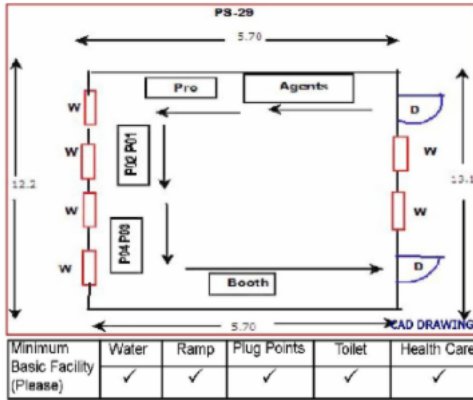

Google Map View

Polling Station Building Front View

Polling Station Front View

Cad View

Key MAP View

சட்டமன்றத் தொகுதியின் எண் மற்றும் பெயர் : 182-ஆலங்குடி
பிரிவு எண் மற்றும் பெயர் 1-புதுக்கோட்டைவிடுதி (வ.கி), புதுக்கோட்டைவிடுதி(ஊ), வார்டு-4 சூத்தியன்பட்டி