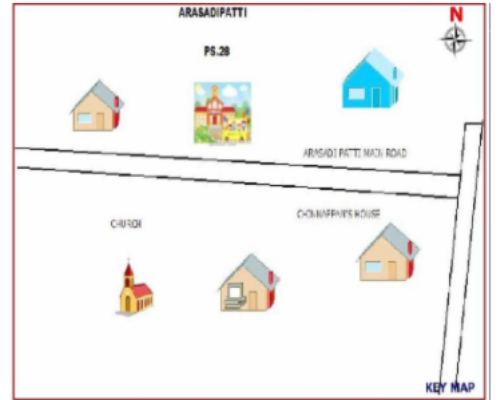

3. வாக்குச் சாவடியின் விவரங்கள்

வாக்குச் சாவடியின் எண் மற்றும் பெயர் : 30 - புனித அந்தோணியார் நடுநிலைப்பள்ளி தெற்குபார்த்த புதிய தாரசு கட்டிடம் கிழக்குப்பகுதி, அரசாடிப்பட்டி 622301 வாக்குச் சாவடியின் முகவரி : புனித அந்தோணியார் நடுநிலைப்பள்ளி தெற்குபார்த்த புதிய தாரசு கட்டிடம் கிழக்குப்பகுதி, அரசாடிப்பட்டி 622301	வாக்குச் சாவடியின் வகைப்பாடு (ஆண்/பெண்/பொது) துணை வாக்குச் சாவடிகளின் எண்ணிக்கை :	பொது 0
----------------------------------------------------------------------------------------------------------------------------------------------------------------------------------------------------------------------------------------------------------------------------------------------------------------------	--------------------------------------------------------------------------------------------------------	----------------------

Google Map View

Polling Station Building Front View

Polling Station Front View

Cad View

Key MAP View

சட்டமன்றத் தொகுதியின் எண் மற்றும் பெயர் : 182-ஆலங்குடி
பிரிவு எண் மற்றும் பெயர் 1-புதுக்கோட்டைவிடுதி (வ.கி), புதுக்கோட்டைவிடுதி(ஊ), வார்டு-4 சூத்தியன்பட்டி