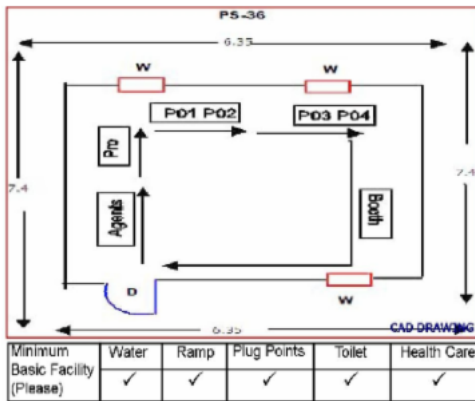

Google Map View

Polling Station Building Front View

Polling Station Front View

Cad View

Key MAP View

சட்டமன்றத் தொகுதியின் எண் மற்றும் பெயர் : 182-ஆலங்குடி
பிரிவு எண் மற்றும் பெயர் 1-ஆலங்குடி (வ.கி), ஆலங்குடி (சி.ஊ), வார்டு-6 சுண்ணாம்புகார சந்து