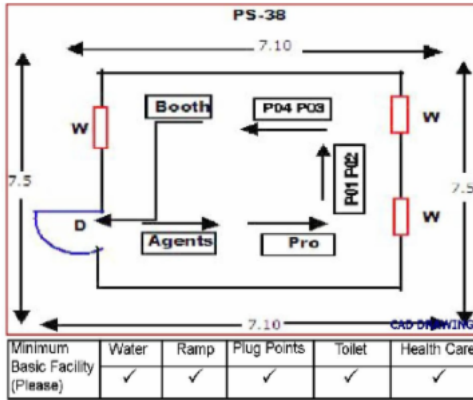

Google Map View

Polling Station Building Front View

Polling Station Front View

Cad View

Key MAP View

சட்டமன்றத் தொகுதியின் எண் மற்றும் பெயர் : 182-ஆலங்குடி  
பிரிவு எண் மற்றும் பெயர் 1-ஆலங்குடி (வ.கி), ஆலங்குடி (சி.ஊ), வார்டு-14 கம்பர்தெரு