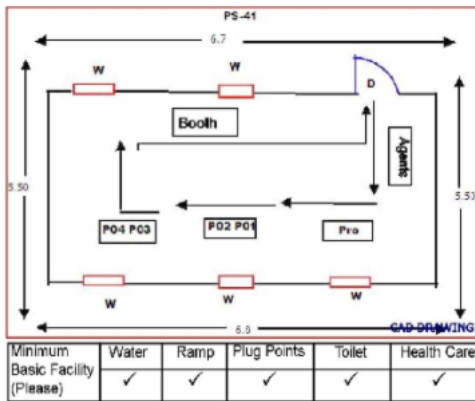

வாக்காளர் பதிவு அலுவலரின்
கையொப்பம்

Nazri Naksha

Google Map View

Polling Station Building Front View

Polling Station Front View

Cad View

Key MAP View

சட்டமன்றத் தொகுதியின் எண் மற்றும் பெயர் : 182-ஆலங்குடி
பிரிவு எண் மற்றும் பெயர் 1-ஆலங்குடி (வ.கி), ஆலங்குடி (சி.ஊ), வார்டு-2 பாரதிதாசன் சாலை சந்து