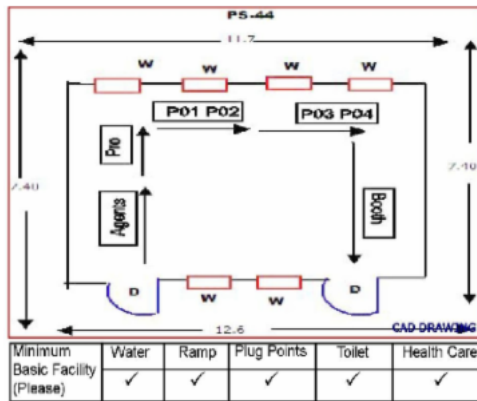

Google Map View

Polling Station Building Front View

Polling Station Front View

Cad View

Key MAP View

1	WVM0344440	பெயர் : அப்துல்கரீம் - தந்தையின் பெயர்: அப்துல்ஹமீது - வீட்டு எண் : 1-5 வயது : 37 பாலினம் : ஆண்	Photo is available	2	WVM0344457	பெயர் : நஸிமாபனு - கணவர் பெயர்: அப்துல்ஹரீம் - வீட்டு எண் : 1-5 வயது : 33 பாலினம் : பெண்	Photo is available	3	ZWI0515502	பெயர் : ரோகினி - தந்தையின் பெயர்: பாண்டியன் - வீட்டு எண் : 1/23 வயது : 39 பாலினம் : பெண்	Photo is available
4	WRK2051514	பெயர் : கரிஸ் முகமது தந்தையின் பெயர்: காஜா மைதீன் வீட்டு எண் : 1/27 வயது : 43 பாலினம் : ஆண்	Photo is available	5	WVM0304303	பெயர் : ராஜமாணிக்கம் - தந்தையின் பெயர்: புஷ்பராஜ் - வீட்டு எண் : 1-39 வயது : 36 பாலினம் : ஆண்	Photo is available	6	WVM0344671	பெயர் : சசிக்ருமார் - தந்தையின் பெயர்: லெட்சுமணன் - வீட்டு எண் : 1-41 வயது : 46 பாலினம் : ஆண்	Photo is available
S 7	WVM0274787	பெயர் : ராஜாமுகமது - தந்தையின் பெயர்: பக்கீர் சுல்தான் - வீட்டு எண் : 1-50 வயது : 61 பாலினம் : ஆண்	Photo is available	8	WVM0304287	பெயர் : ஜீனத்துல்நாரி - தந்தையின் பெயர்: அப்துல்ஜலால் - வீட்டு எண் : 1-70 வயது : 33 பாலினம் : பெண்	Photo is available	9	WVM0344465	பெயர் : அபிபுனிசா ப கணவர் பெயர்: பக்கீர் முகமது வீட்டு எண் : 1-71 வயது : 45 பாலினம் : பெண்	Photo is available
10	WVM0344549	பெயர் : அப்துல்கரீம் - தந்தையின் பெயர்: ஜமால்தீன் - வீட்டு எண் : 1-72 வயது : 41 பாலினம் : ஆண்	Photo is available	11	WVM0344481	பெயர் : ரோஜாபாத்திமா - தந்தையின் பெயர்: அப்துல்ஹமீது - வீட்டு எண் : 1-80 வயது : 35 பாலினம் : பெண்	Photo is available	12	WVM0344507	பெயர் : இலக்கியா - தந்தையின் பெயர்: சங்கர் - வீட்டு எண் : 1-95 வயது : 33 பாலினம் : பெண்	Photo is available
13	WVM0344523	பெயர் : சித்திஜாகிரா - கணவர் பெயர்: அப்துல்ஹரீம் - வீட்டு எண் : 1-99C வயது : 40 பாலினம் : பெண்	Photo is available	14	WVM0344473	பெயர் : சதாம்உசேன் - தந்தையின் பெயர்: பஜ்லூர்ரஹ்மான் - வீட்டு எண் : 1-102 வயது : 33 பாலினம் : ஆண்	Photo is available	15	WVM0531681	பெயர் : இம்ரான்கான் - தந்தையின் பெயர்: பஜ்லூர் ரஹ்மான் - வீட்டு எண் : 1-102 வயது : 29 பாலினம் : ஆண்	Photo is available
16	WVM0344531	பெயர் : முகமதுநசீர் - தந்தையின் பெயர்: ஜமால் - வீட்டு எண் : 1-108 வயது : 37 பாலினம் : ஆண்	Photo is available	17	WVM0613893	பெயர் : மணிகண்டன் - தந்தையின் பெயர்: வாசுதேவன் - வீட்டு எண் : 1-114-A வயது : 29 பாலினம் : ஆண்	Photo is available	18	NWZ0745208	பெயர் : ஷர்மிளா பாணு தந்தையின் பெயர்: முஹமத் அலி - வீட்டு எண் : 1/115 வயது : 32 பாலினம் : பெண்	Photo is available
S 19	WVM0139956	பெயர் : ஜகுபர்கனி - கணவர் பெயர்: ராஜாமுகமது - வீட்டு எண் : 1/128 வயது : 55 பாலினம் : பெண்	Photo is available	S 20	WVM0274738	பெயர் : முகமது அப்துல்லா - தந்தையின் பெயர்: ராஜாமுகமது - வீட்டு எண் : 1/128 வயது : 33 பாலினம் : ஆண்	Photo is available	21	WVM0344663	பெயர் : ரவிச்சந்திரன் - தந்தையின் பெயர்: வைத்தியநாதன் - வீட்டு எண் : 1-137 வயது : 59 பாலினம் : ஆண்	Photo is available
22	WVM0344572	பெயர் : மெகர்பாணு - தந்தையின் பெயர்: அப்துல்வஹாப் - வீட்டு எண் : 1-151 வயது : 33 பாலினம் : பெண்	Photo is available	S 23	WVM0274746	பெயர் : அப்ரோஸ்பேகம் கணவர் பெயர்: முகமதுசுல்தான் - வீட்டு எண் : 1-169 வயது : 47 பாலினம் : பெண்	Photo is available	24	WVM0117622	பெயர் : பண்பாலன் - தந்தையின் பெயர்: மணியரசன் - வீட்டு எண் : 1-261 வயது : 46 பாலினம் : ஆண்	Photo is available
25	WVM0117580	பெயர் : கமலாதேவி - கணவர் பெயர்: பண்பாலன் - வீட்டு எண் : 1-261 வயது : 44 பாலினம் : பெண்	Photo is available	26	WVM2017192	பெயர் : பவித்ரன் தந்தையின் பெயர்: பண்பாலன் வீட்டு எண் : 1/261 வயது : 19 பாலினம் : ஆண்	Photo is available	27	WVM1971068	பெயர் : சந்திரசேகர் க தந்தையின் பெயர்: கலியபெருமான் வீட்டு எண் : 1/262/1 வயது : 38 பாலினம் : ஆண்	Photo is available
28	RQH0522276	பெயர் : சுகன்யா தந்தையின் பெயர்: மாரிமுத்து வீட்டு எண் : 1/262/1 வயது : 33 பாலினம் : பெண்	Photo is available	29	WVM1951748	பெயர் : ரம்சியாபேஹம் கணவர் பெயர்: நாசுர்கனி வீட்டு எண் : 1/345 வயது : 34 பாலினம் : பெண்	Photo is available	30	WVM1053792	பெயர் : உதயகுமார் - தந்தையின் பெயர்: வேலு - வீட்டு எண் : 2 வயது : 68 பாலினம் : ஆண்	Photo is available