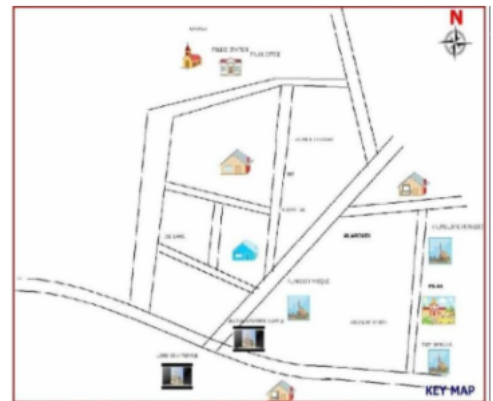

Google Map View

Polling Station Building Front View

Polling Station Front View

Cad View

Key MAP View

1	WVM0344440	பெயர் : அப்துல்கரீம் - தந்தையின் பெயர்: அப்துல்ஹமீது - வீட்டு எண் : 1-5 வயது : 37 பாலினம் : ஆண்	Photo is available	2	WVM0344457	பெயர் : நஸிமாபனு - கணவர் பெயர்: அப்துல்ஹரீம் - வீட்டு எண் : 1-5 வயது : 33 பாலினம் : பெண்	Photo is available	3	ZWI0515502	பெயர் : ரோகினி - தந்தையின் பெயர்: பாண்டியன் - வீட்டு எண் : 1/23 வயது : 39 பாலினம் : பெண்	Photo is available
4	WRK2051514	பெயர் : கரிஸ் முகமது தந்தையின் பெயர்: காஜா மைதீன் வீட்டு எண் : 1/27 வயது : 43 பாலினம் : ஆண்	Photo is available	5	WVM0304303	பெயர் : ராஜமாணிக்கம் - தந்தையின் பெயர்: புஷ்பராஜ் - வீட்டு எண் : 1-39 வயது : 36 பாலினம் : ஆண்	Photo is available	6	WVM0344671	பெயர் : சசிக்ருமார் - தந்தையின் பெயர்: லெட்சுமணன் - வீட்டு எண் : 1-41 வயது : 46 பாலினம் : ஆண்	Photo is available
S 7	WVM0274787	பெயர் : ராஜாமுகமது - தந்தையின் பெயர்: பக்கீர் சுல்தான் - வீட்டு எண் : 1-50 வயது : 61 பாலினம் : ஆண்	Photo is available	8	WVM0304287	பெயர் : ஜீனத்துல்நாரி - தந்தையின் பெயர்: அப்துல்ஜலால் - வீட்டு எண் : 1-70 வயது : 33 பாலினம் : பெண்	Photo is available	9	WVM0344465	பெயர் : அபிபுனிசா ப கணவர் பெயர்: பக்கீர் முகமது வீட்டு எண் : 1-71 வயது : 45 பாலினம் : பெண்	Photo is available
10	WVM0344549	பெயர் : அப்துல்கரீம் - தந்தையின் பெயர்: ஜமால்தீன் - வீட்டு எண் : 1-72 வயது : 41 பாலினம் : ஆண்	Photo is available	11	WVM0344481	பெயர் : ரோஜாபாத்திமா - தந்தையின் பெயர்: அப்துல்ஹமீது - வீட்டு எண் : 1-80 வயது : 35 பாலினம் : பெண்	Photo is available	12	WVM0344507	பெயர் : இலக்கியா - தந்தையின் பெயர்: சங்கர் - வீட்டு எண் : 1-95 வயது : 33 பாலினம் : பெண்	Photo is available
13	WVM0344523	பெயர் : சித்திஜாகிரா - கணவர் பெயர்: அப்துல்ஹரீம் - வீட்டு எண் : 1-99C வயது : 40 பாலினம் : பெண்	Photo is available	14	WVM0344473	பெயர் : சதாம்உசேன் - தந்தையின் பெயர்: பஜ்லூர்ரஹ்மான் - வீட்டு எண் : 1-102 வயது : 33 பாலினம் : ஆண்	Photo is available	15	WVM0531681	பெயர் : இம்ரான்கான் - தந்தையின் பெயர்: பஜ்லூர் ரஹ்மான் - வீட்டு எண் : 1-102 வயது : 29 பாலினம் : ஆண்	Photo is available
16	WVM0344531	பெயர் : முகமதுநசீர் - தந்தையின் பெயர்: ஜமால் - வீட்டு எண் : 1-108 வயது : 37 பாலினம் : ஆண்	Photo is available	17	WVM0613893	பெயர் : மணிகண்டன் - தந்தையின் பெயர்: வாசுதேவன் - வீட்டு எண் : 1-114-A வயது : 29 பாலினம் : ஆண்	Photo is available	18	NWZ0745208	பெயர் : ஷர்மிளா பாணு தந்தையின் பெயர்: முஹமத் அலி - வீட்டு எண் : 1/115 வயது : 32 பாலினம் : பெண்	Photo is available
S 19	WVM0139956	பெயர் : ஜகுபர்கனி - கணவர் பெயர்: ராஜாமுகமது - வீட்டு எண் : 1/128 வயது : 55 பாலினம் : பெண்	Photo is available	S 20	WVM0274738	பெயர் : முகமது அப்துல்லா - தந்தையின் பெயர்: ராஜாமுகமது - வீட்டு எண் : 1/128 வயது : 33 பாலினம் : ஆண்	Photo is available	21	WVM0344663	பெயர் : ரவிச்சந்திரன் - தந்தையின் பெயர்: வைத்தியநாதன் - வீட்டு எண் : 1-137 வயது : 59 பாலினம் : ஆண்	Photo is available
22	WVM0344572	பெயர் : மெகர்பாணு - தந்தையின் பெயர்: அப்துல்வஹாப் - வீட்டு எண் : 1-151 வயது : 33 பாலினம் : பெண்	Photo is available	S 23	WVM0274746	பெயர் : அப்ரோஸ்பேகம் கணவர் பெயர்: முகமதுசுல்தான் - வீட்டு எண் : 1-169 வயது : 47 பாலினம் : பெண்	Photo is available	24	WVM0117622	பெயர் : பண்பாலன் - தந்தையின் பெயர்: மணியரசன் - வீட்டு எண் : 1-261 வயது : 46 பாலினம் : ஆண்	Photo is available
25	WVM0117580	பெயர் : கமலாதேவி - கணவர் பெயர்: பண்பாலன் - வீட்டு எண் : 1-261 வயது : 44 பாலினம் : பெண்	Photo is available	26	WVM2017192	பெயர் : பவித்ரன் தந்தையின் பெயர்: பண்பாலன் வீட்டு எண் : 1/261 வயது : 19 பாலினம் : ஆண்	Photo is available	27	WVM1971068	பெயர் : சந்திரசேகர் க தந்தையின் பெயர்: கலியபெருமான் வீட்டு எண் : 1/262/1 வயது : 38 பாலினம் : ஆண்	Photo is available
28	RQH0522276	பெயர் : சுகன்யா தந்தையின் பெயர்: மாரிமுத்து வீட்டு எண் : 1/262/1 வயது : 33 பாலினம் : பெண்	Photo is available	29	WVM1951748	பெயர் : ரம்சியாபேஹம் கணவர் பெயர்: நாசுர்கனி வீட்டு எண் : 1/345 வயது : 34 பாலினம் : பெண்	Photo is available	30	WVM1053792	பெயர் : உதயகுமார் - தந்தையின் பெயர்: வேலு - வீட்டு எண் : 2 வயது : 68 பாலினம் : ஆண்	Photo is available