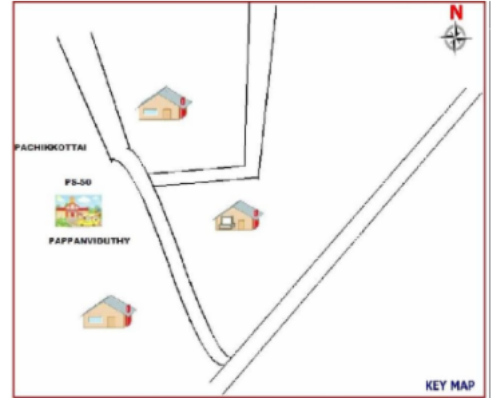

Cad View

Key MAP View