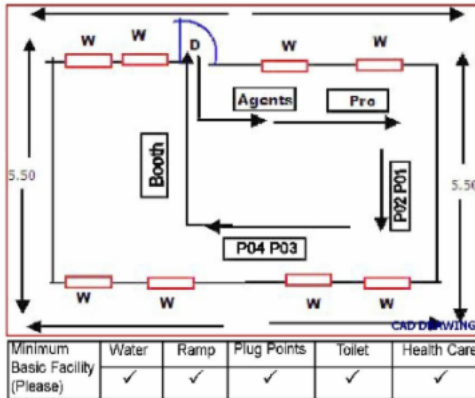

Cad View

Key MAP View