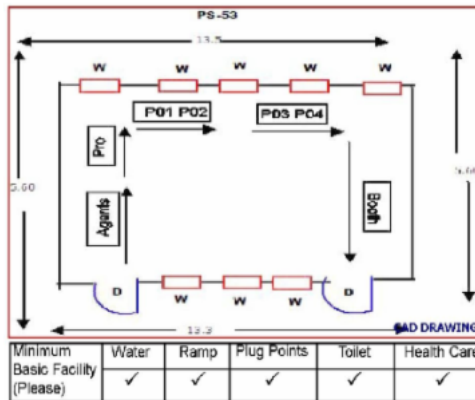

Google Map View

Polling Station Building Front View

Polling Station Front View

Cad View

Key MAP View

1	WVM0735522	பெயர் : பழனிராஜன் - தந்தையின் பெயர்: கோவிந்தசாமி - வீட்டு எண் : 1-77 வயது : 29 பாலினம் : ஆண்	Photo is available	2	WVM0314948	பெயர் : சேசுதாஸ் - தந்தையின் பெயர்: சாமிநாதன் - வீட்டு எண் : 2-33C வயது : 65 பாலினம் : ஆண்	Photo is available	3	WVM0314922	பெயர் : ரெஜினாமேரி - கணவர் பெயர்: சேசுதாஸ் - வீட்டு எண் : 2-33c வயது : 53 பாலினம் : பெண்	Photo is available
4	WVM1707686	பெயர் : பிரதாப் தந்தையின் பெயர்: மணி வீட்டு எண் : 2/588 வயது : 24 பாலினம் : ஆண்	Photo is available	5	WVM1847995	பெயர் : சகானா தந்தையின் பெயர்: மணி வீட்டு எண் : 2/588 வயது : 22 பாலினம் : பெண்	Photo is available	6	BWQ1762236	பெயர் : பாலாமணி - கணவர் பெயர்: மணி வீட்டு எண் : 2/588 ஏ வயது : 46 பாலினம் : பெண்	Photo is available
7	WVM0020511	பெயர் : கலா - கணவர் பெயர்: முருகேசன் - வீட்டு எண் : 2-598 வயது : 46 பாலினம் : பெண்	Photo is available	8	WVM2011450	பெயர் : விமலா காயத்ரி தந்தையின் பெயர்: முருகேசன் வீட்டு எண் : 2/598 வயது : 22 பாலினம் : பெண்	Photo is available	9	WVM0784850	பெயர் : குணவதி - கணவர் பெயர்: ராமநாதன் - வீட்டு எண் : 3 வயது : 33 பாலினம் : பெண்	Photo is available
10	WVM0784868	பெயர் : சந்தோஷ்பாபு - தந்தையின் பெயர்: ராமநாதன் - வீட்டு எண் : 3 வயது : 29 பாலினம் : ஆண்	Photo is available	11	WVM0658336	பெயர் : சரண்ராஜ் - தந்தையின் பெயர்: கனகராஜன் - வீட்டு எண் : 3 வயது : 29 பாலினம் : ஆண்	Photo is available	12	WVM0784827	பெயர் : கார்த்திகேயன் - தந்தையின் பெயர்: பூமிநாதன் - வீட்டு எண் : 3 வயது : 28 பாலினம் : ஆண்	Photo is available
13	WVM0477661	பெயர் : செல்லம்மாள் - தந்தையின் பெயர்: மாணிக்கம் - வீட்டு எண் : 3-6D7 வயது : 42 பாலினம் : பெண்	Photo is available	14	WVM0833707	பெயர் : மாரிமுத்து தந்தையின் பெயர்: மாணிக்கம் வீட்டு எண் : 3/6e7 வயது : 37 பாலினம் : ஆண்	Photo is available	15	WVM0833715	பெயர் : முருகன் தந்தையின் பெயர்: நல்லப்பன் வீட்டு எண் : 3/6e7 வயது : 26 பாலினம் : ஆண்	Photo is available
16	WVM0867309	பெயர் : அசோக் தந்தையின் பெயர்: சுப்பையா வீட்டு எண் : 3-7 சி வயது : 26 பாலினம் : ஆண்	Photo is available	17	WVM0314989	பெயர் : நபராஜன் - தந்தையின் பெயர்: சின்னக்கண்ணு - வீட்டு எண் : 3-15A வயது : 36 பாலினம் : ஆண்	Photo is available	18	WVM0818880	பெயர் : பாலகிருஷ்ணன் - தந்தையின் பெயர்: சுப்பிரமணியன் - வீட்டு எண் : 3-21 வயது : 27 பாலினம் : ஆண்	Photo is available
19	WVM0235135	பெயர் : செந்தில்குமார் - தாயின் பெயர்: செல்லம்மாள் - வீட்டு எண் : 3-31 வயது : 44 பாலினம் : ஆண்	Photo is available	20	WVM0235085	பெயர் : சத்தியா - கணவர் பெயர்: செந்தில்குமார் - வீட்டு எண் : 3-31 வயது : 40 பாலினம் : பெண்	Photo is available	21	SWZ2201879	பெயர் : ஜோதி - கணவர் பெயர்: கணேசன் - வீட்டு எண் : 3/40 வயது : 60 பாலினம் : பெண்	Photo is available
22	WVM0348748	பெயர் : சந்திரசேகரன் - தந்தையின் பெயர்: அர்ச்சுணன் - வீட்டு எண் : 3-42C வயது : 36 பாலினம் : ஆண்	Photo is available	23	WVM0235184	பெயர் : பிரபாகரன் - தந்தையின் பெயர்: துரைராசு - வீட்டு எண் : 3-44b2 வயது : 34 பாலினம் : ஆண்	Photo is available	24	WVM0535419	பெயர் : தமிழ்மணி - கணவர் பெயர்: மாரிமுத்து - வீட்டு எண் : 3-61 வயது : 42 பாலினம் : பெண்	Photo is available
25	WVM0020396	பெயர் : மாரிமுத்து - தந்தையின் பெயர்: பெரியசாமி - வீட்டு எண் : 3-61 வயது : 40 பாலினம் : ஆண்	Photo is available	26	WVM0348763	பெயர் : சுதா - கணவர் பெயர்: சிவக்குமார் - வீட்டு எண் : 3-66 வயது : 38 பாலினம் : பெண்	Photo is available	27	WVM0315010	பெயர் : கலையாசி - தந்தையின் பெயர்: ஜெயபிரகாஷ் - வீட்டு எண் : 3-122C வயது : 37 பாலினம் : பெண்	Photo is available
28	WVM1800804	பெயர் : ஆரோக்கிய ஸ்டெல்லா கணவர் பெயர்: சேசு ராஜ் வீட்டு எண் : 3/122எ வயது : 32 பாலினம் : பெண்	Photo is available	29	WVM0616151	பெயர் : ஆருள்பிரியா - கணவர் பெயர்: ஆரோக்கியசகாயம் - வீட்டு எண் : 3-126c வயது : 34 பாலினம் : பெண்	Photo is available	30	WVM0020701	பெயர் : மாயமுடி - தந்தையின் பெயர்: சன்னாசி - வீட்டு எண் : 3-365 வயது : 43 பாலினம் : ஆண்	Photo is available