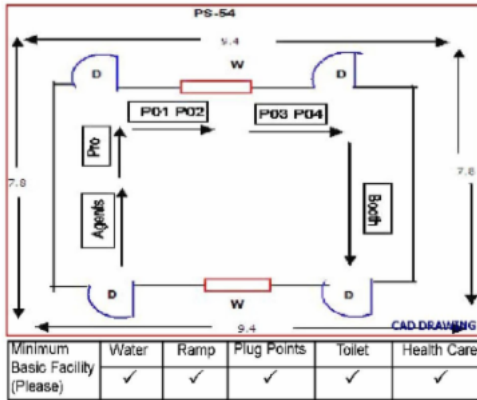

Google Map View

Polling Station Building Front View

Polling Station Front View

Cad View

Key MAP View

சட்டமன்றத் தொகுதியின் எண் மற்றும் பெயர் : 182-ஆலங்குடி
பிரிவு எண் மற்றும் பெயர் 1-மேலாத்தூர் (வ.கி), மேலாத்தூர்(ஊ), வார்டு-1 மேலாத்தூர் வடக்குத்தெரு