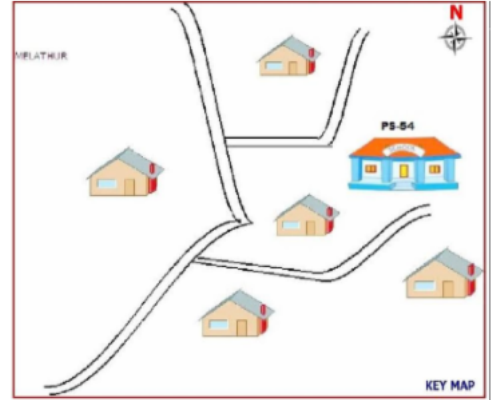

3. வாக்குச் சாவடியின் விவரங்கள்

வாக்குச் சாவடியின் எண் மற்றும் பெயர் : 60 - ஊராட்சி ஒன்றிய நடுநிலைப்பள்ளி கிழக்கு பார்த்த வடக்கு பகுதி தாரசு கட்டிடம், மேலாத்தூர் 622301 வாக்குச் சாவடியின் முகவரி : ஊராட்சி ஒன்றிய நடுநிலைப்பள்ளி கிழக்கு பார்த்த வடக்கு பகுதி தாரசு கட்டிடம், மேலாத்தூர் 622301	வாக்குச் சாவடியின் வகைப்பாடு (ஆண்/பெண்/பொது)	பொது
	துணை வாக்குச் சாவடிகளின் எண்ணிக்கை :	0

Google Map View

Polling Station Building Front View

Polling Station Front View

Cad View

Key MAP View

சட்டமன்றத் தொகுதியின் எண் மற்றும் பெயர் : 182-ஆலங்குடி
பிரிவு எண் மற்றும் பெயர் 1-மேலாத்தூர் (வ.கி), மேலாத்தூர்(ஊ), வார்டு-1 மேலாத்தூர் வடக்குத்தெரு