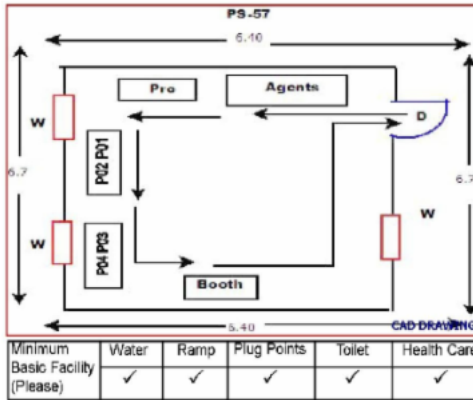

**Google Map View**

**Polling Station Building Front View**

**Polling Station Front View**

**Cad View**

**Key MAP View**

சட்டமன்றத் தொகுதியின் எண் மற்றும் பெயர் : 182-ஆலங்குடி  
பிரிவு எண் மற்றும் பெயர் : 1-கீழாத்தூர் (வ.கி), கீழாத்தூர்(ஊ), வார்டு-1,2,3 கட்டிரான்பட்டி