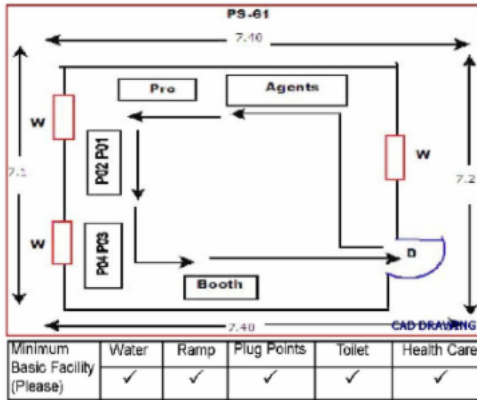

Google Map View

Polling Station Building Front View

Polling Station Front View

Cad View

Key MAP View

1 பெயர் : சிவந்தி - கணவர் பெயர்: குமார் - வீட்டு எண் : 1-13 வயது : 53 பாலினம் : பெண்	WVM0352740 Photo is available	2 பெயர் : நசீராபேகம் கணவர் பெயர்: பைசல்தீன் வீட்டு எண் : 1/124 வயது : 26 பாலினம் : பெண்	WVM1798974 Photo is available	3 பெயர் : சுரேஷ் - தந்தையின் பெயர்: சிவஞானம் - வீட்டு எண் : 2-2041 வயது : 40 பாலினம் : ஆண்	WVM0352849 Photo is available
4 பெயர் : பாலகிருஷ்ணன் - தந்தையின் பெயர்: பாலையா - வீட்டு எண் : 2-2063 வயது : 40 பாலினம் : ஆண்	BWQ3210192 Photo is available	5 பெயர் : கருப்பையா - தந்தையின் பெயர்: செங்குட்டுவன் - வீட்டு எண் : 2-2140 வயது : 39 பாலினம் : ஆண்	WVM0141028 Photo is available	6 பெயர் : சுவாதி தந்தையின் பெயர்: தங்கராசு வீட்டு எண் : 5/2009/1 வயது : 21 பாலினம் : பெண்	WVM1894930 Photo is available
7 பெயர் : தமிழழதன் செ தந்தையின் பெயர்: செல்வராசு வீட்டு எண் : 5/2015 வயது : 22 பாலினம் : ஆண்	WVM1937846 Photo is available	8 பெயர் : அருண் பாண்டியன் தந்தையின் பெயர்: செந்தில் குமார் வீட்டு எண் : 5-2016 வயது : 23 பாலினம் : ஆண்	WVM1716745 Photo is available	9 பெயர் : ரோஹிணி தந்தையின் பெயர்: சுப்பிரமணியன் வீட்டு எண் : 5/2017 வயது : 20 பாலினம் : பெண்	WVM1984236 Photo is available
10 பெயர் : கௌசல்யா நாதன் கணவர் பெயர்: பாலகிருஷ்ணன் வீட்டு எண் : 5/2019 வயது : 35 பாலினம் : பெண்	WVM1985019 Photo is available	11 பெயர் : மணிகண்டன் தந்தையின் பெயர்: சிவலிங்கம் வீட்டு எண் : 5/2020 வயது : 25 பாலினம் : ஆண்	WVM1697283 Photo is available	12 பெயர் : ராகுல் தந்தையின் பெயர்: சிவலிங்கம் வீட்டு எண் : 5/2020 வயது : 22 பாலினம் : ஆண்	WVM1895499 Photo is available
13 பெயர் : சிவசங்கரி தந்தையின் பெயர்: சிவானந்தம் வீட்டு எண் : 5/2022 வயது : 25 பாலினம் : பெண்	IQB1967264 Photo is available	14 பெயர் : சரண்யா கணவர் பெயர்: துரைமனோகரன் வீட்டு எண் : 5-2023 வயது : 32 பாலினம் : பெண்	WVM0886945 Photo is available	15 பெயர் : பாண்டிமீனா கணவர் பெயர்: கதிரவன் வீட்டு எண் : 5-2023 வயது : 31 பாலினம் : பெண்	WVM0882365 Photo is available
16 பெயர் : சுந்தரபாண்டி ரா தந்தையின் பெயர்: ராஜசேகர் வீட்டு எண் : 5/2025/1 வயது : 23 பாலினம் : ஆண்	WVM1872787 Photo is available	17 பெயர் : ராஜலக்ஷ்மி தந்தையின் பெயர்: ராஜசேகர் வீட்டு எண் : 5/2025/1 வயது : 21 பாலினம் : பெண்	WVM1891191 Photo is available	18 பெயர் : இளஞ்சேகரன் தந்தையின் பெயர்: சின்னத்தம்பி வீட்டு எண் : 5/2026 வயது : 54 பாலினம் : ஆண்	WVM1826544 Photo is available
19 பெயர் : அமுதா கணவர் பெயர்: இளஞ்சேகரன் வீட்டு எண் : 5/2026 வயது : 52 பாலினம் : பெண்	WVM1867076 Photo is available	20 பெயர் : வசந்த் தந்தையின் பெயர்: இளஞ்சேகரன் வீட்டு எண் : 5-2026 வயது : 23 பாலினம் : ஆண்	WVM1716752 Photo is available	21 பெயர் : சரவணன் த தந்தையின் பெயர்: தங்கராஜ் வீட்டு எண் : 5/2029/1 வயது : 20 பாலினம் : ஆண்	WVM1894898 Photo is available
22 பெயர் : வாசுகி தந்தையின் பெயர்: சங்கர் வீட்டு எண் : 5/2030 வயது : 23 பாலினம் : பெண்	WVM1798487 Photo is available	23 பெயர் : செல்வா - தந்தையின் பெயர்: துரை - வீட்டு எண் : 5-2038 வயது : 29 பாலினம் : ஆண்	WVM0736348 Photo is available	24 பெயர் : நிரஞ்சனா தந்தையின் பெயர்: துரை வீட்டு எண் : 5-2038 வயது : 27 பாலினம் : பெண்	WVM0886952 Photo is available
25 பெயர் : அன்னக்கிளி கணவர் பெயர்: பழனியப்பன் வீட்டு எண் : 5/2040/1 வயது : 45 பாலினம் : பெண்	WVM0923896 Photo is available	26 பெயர் : அம்பிகா கணவர் பெயர்: குணசேகரன் வீட்டு எண் : 5.2041 வயது : 39 பாலினம் : பெண்	WVM1775782 Photo is available	27 பெயர் : அருள்செல்வி கணவர் பெயர்: ரமேஷ் வீட்டு எண் : 5.2041 வயது : 36 பாலினம் : பெண்	WVM1784313 Photo is available
28 பெயர் : பவித்ரா தந்தையின் பெயர்: கோவிந்தராசு வீட்டு எண் : 5-2042 வயது : 28 பாலினம் : பெண்	WVM1713213 Photo is available	29 பெயர் : அபீநேஷ் தந்தையின் பெயர்: பாஸ்கர் வீட்டு எண் : 5/2048 வயது : 24 பாலினம் : ஆண்	WVM1675230 Photo is available	30 பெயர் : அகிலேஷ் தந்தையின் பெயர்: பாஸ்கர் வீட்டு எண் : 5-2048 வயது : 24 பாலினம் : ஆண்	WVM1716760 Photo is available