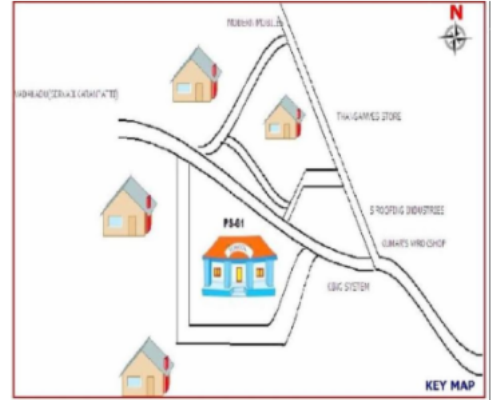

Google Map View

Polling Station Building Front View

Polling Station Front View

Cad View

Key MAP View

1 பெயர் : சிவந்தி - கணவர் பெயர்: குமார் - வீட்டு எண் : 1-13 வயது : 53 பாலினம் : பெண்	WVM0352740 Photo is available	2 பெயர் : நசீராபேகம் கணவர் பெயர்: பைசல்தீன் வீட்டு எண் : 1/124 வயது : 26 பாலினம் : பெண்	WVM1798974 Photo is available	3 பெயர் : சுரேஷ் - தந்தையின் பெயர்: சிவஞானம் - வீட்டு எண் : 2-2041 வயது : 40 பாலினம் : ஆண்	WVM0352849 Photo is available
4 பெயர் : பாலகிருஷ்ணன் - தந்தையின் பெயர்: பாலையா - வீட்டு எண் : 2-2063 வயது : 40 பாலினம் : ஆண்	BWQ3210192 Photo is available	5 பெயர் : கருப்பையா - தந்தையின் பெயர்: செங்குட்டுவன் - வீட்டு எண் : 2-2140 வயது : 39 பாலினம் : ஆண்	WVM0141028 Photo is available	6 பெயர் : சுவாதி தந்தையின் பெயர்: தங்கராசு வீட்டு எண் : 5/2009/1 வயது : 21 பாலினம் : பெண்	WVM1894930 Photo is available
7 பெயர் : தமிழழதன் செ தந்தையின் பெயர்: செல்வராசு வீட்டு எண் : 5/2015 வயது : 22 பாலினம் : ஆண்	WVM1937846 Photo is available	8 பெயர் : அருண் பாண்டியன் தந்தையின் பெயர்: செந்தில் குமார் வீட்டு எண் : 5-2016 வயது : 23 பாலினம் : ஆண்	WVM1716745 Photo is available	9 பெயர் : ரோஹிணி தந்தையின் பெயர்: சுப்பிரமணியன் வீட்டு எண் : 5/2017 வயது : 20 பாலினம் : பெண்	WVM1984236 Photo is available
10 பெயர் : கௌசல்யா நாதன் கணவர் பெயர்: பாலகிருஷ்ணன் வீட்டு எண் : 5/2019 வயது : 35 பாலினம் : பெண்	WVM1985019 Photo is available	11 பெயர் : மணிகண்டன் தந்தையின் பெயர்: சிவலிங்கம் வீட்டு எண் : 5/2020 வயது : 25 பாலினம் : ஆண்	WVM1697283 Photo is available	12 பெயர் : ராகுல் தந்தையின் பெயர்: சிவலிங்கம் வீட்டு எண் : 5/2020 வயது : 22 பாலினம் : ஆண்	WVM1895499 Photo is available
13 பெயர் : சிவசங்கரி தந்தையின் பெயர்: சிவானந்தம் வீட்டு எண் : 5/2022 வயது : 25 பாலினம் : பெண்	IQB1967264 Photo is available	14 பெயர் : சரண்யா கணவர் பெயர்: துரைமனோகரன் வீட்டு எண் : 5-2023 வயது : 32 பாலினம் : பெண்	WVM0886945 Photo is available	15 பெயர் : பாண்டிமீனா கணவர் பெயர்: கதிரவன் வீட்டு எண் : 5-2023 வயது : 31 பாலினம் : பெண்	WVM0882365 Photo is available
16 பெயர் : சுந்தரபாண்டி ரா தந்தையின் பெயர்: ராஜசேகர் வீட்டு எண் : 5/2025/1 வயது : 23 பாலினம் : ஆண்	WVM1872787 Photo is available	17 பெயர் : ராஜலக்ஷ்மி தந்தையின் பெயர்: ராஜசேகர் வீட்டு எண் : 5/2025/1 வயது : 21 பாலினம் : பெண்	WVM1891191 Photo is available	18 பெயர் : இளஞ்சேகரன் தந்தையின் பெயர்: சின்னத்தம்பி வீட்டு எண் : 5/2026 வயது : 54 பாலினம் : ஆண்	WVM1826544 Photo is available
19 பெயர் : அமுதா கணவர் பெயர்: இளஞ்சேகரன் வீட்டு எண் : 5/2026 வயது : 52 பாலினம் : பெண்	WVM1867076 Photo is available	20 பெயர் : வசந்த் தந்தையின் பெயர்: இளஞ்சேகரன் வீட்டு எண் : 5-2026 வயது : 23 பாலினம் : ஆண்	WVM1716752 Photo is available	21 பெயர் : சரவணன் த தந்தையின் பெயர்: தங்கராஜ் வீட்டு எண் : 5/2029/1 வயது : 20 பாலினம் : ஆண்	WVM1894898 Photo is available
22 பெயர் : வாசுகி தந்தையின் பெயர்: சங்கர் வீட்டு எண் : 5/2030 வயது : 23 பாலினம் : பெண்	WVM1798487 Photo is available	23 பெயர் : செல்வா - தந்தையின் பெயர்: துரை - வீட்டு எண் : 5-2038 வயது : 29 பாலினம் : ஆண்	WVM0736348 Photo is available	24 பெயர் : நிரஞ்சனா தந்தையின் பெயர்: துரை வீட்டு எண் : 5-2038 வயது : 27 பாலினம் : பெண்	WVM0886952 Photo is available
25 பெயர் : அன்னக்கிளி கணவர் பெயர்: பழனியப்பன் வீட்டு எண் : 5/2040/1 வயது : 45 பாலினம் : பெண்	WVM0923896 Photo is available	26 பெயர் : அம்பிகா கணவர் பெயர்: குணசேகரன் வீட்டு எண் : 5.2041 வயது : 39 பாலினம் : பெண்	WVM1775782 Photo is available	27 பெயர் : அருள்செல்வி கணவர் பெயர்: ரமேஷ் வீட்டு எண் : 5.2041 வயது : 36 பாலினம் : பெண்	WVM1784313 Photo is available
28 பெயர் : பவித்ரா தந்தையின் பெயர்: கோவிந்தராசு வீட்டு எண் : 5-2042 வயது : 28 பாலினம் : பெண்	WVM1713213 Photo is available	29 பெயர் : அபீநேஷ் தந்தையின் பெயர்: பாஸ்கர் வீட்டு எண் : 5/2048 வயது : 24 பாலினம் : ஆண்	WVM1675230 Photo is available	30 பெயர் : அகிலேஷ் தந்தையின் பெயர்: பாஸ்கர் வீட்டு எண் : 5-2048 வயது : 24 பாலினம் : ஆண்	WVM1716760 Photo is available