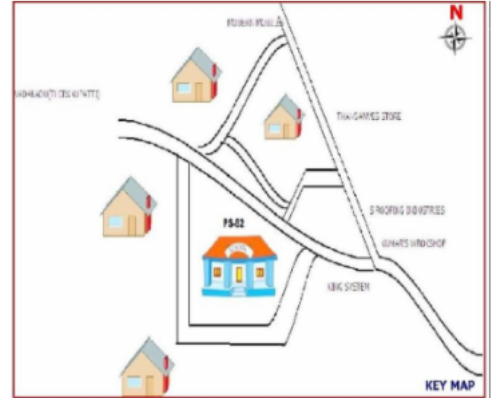

Cad View

Key MAP View