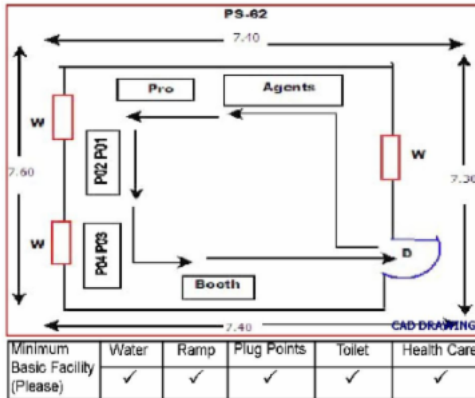

Google Map View

Polling Station Building Front View

Polling Station Front View

Cad View

Key MAP View

1 பெயர் : லெட்சுமி - தந்தையின் பெயர்: தாமோதரன் - வீட்டு எண் : 1/11/3 எஃ வயது : 36 பாலினம் : பெண்	WVM0024075 Photo is available	2 பெயர் : பவித்ரா - தந்தையின் பெயர்: பால்ராஜ் - வீட்டு எண் : 1-27A வயது : 33 பாலினம் : பெண்	WVM0278010 Photo is available	3 பெயர் : சாரதா - கணவர் பெயர்: விஜயன் - வீட்டு எண் : 1-57 வயது : 46 பாலினம் : பெண்	WVM0024158 Photo is available
4 பெயர் : அகல்யா தந்தையின் பெயர்: விஜயன் வீட்டு எண் : 1/57 வயது : 20 பாலினம் : பெண்	WVM1962539 Photo is available	5 பெயர் : வெண்ணிலா - கணவர் பெயர்: கலைச்செழியன் - வீட்டு எண் : 1-1160 வயது : 42 பாலினம் : பெண்	WVM0353185 Photo is available	6 பெயர் : விஜயலெட்சுமி கணவர் பெயர்: சிவப்பிரகாசம் வீட்டு எண் : 1/1175 வயது : 43 பாலினம் : பெண்	WVM1711969 Photo is available
7 பெயர் : ராகினி - தந்தையின் பெயர்: வெங்கடேசன் - வீட்டு எண் : 2 வயது : 35 பாலினம் : பெண்	WVM0353243 Photo is available	8 பெயர் : கார்த்திகேயன் - தந்தையின் பெயர்: பத்மநாதன் - வீட்டு எண் : 3 வயது : 31 பாலினம் : ஆண்	WVM0658773 Photo is available	9 பெயர் : கருணாநிதி - தந்தையின் பெயர்: கருப்பையா - வீட்டு எண் : 3-1134 வயது : 64 பாலினம் : ஆண்	WVM0024190 Photo is available
10 பெயர் : கவிமொழி - தந்தையின் பெயர்: கருணாநிதி - வீட்டு எண் : 3-1134 வயது : 34 பாலினம் : பெண்	WVM0353268 Photo is available	11 பெயர் : தமிழரசி - தந்தையின் பெயர்: கருணாநிதி - வீட்டு எண் : 3-1134 வயது : 32 பாலினம் : பெண்	WVM0585828 Photo is available	12 பெயர் : திருச்செல்வம் - தந்தையின் பெயர்: கருணாநிதி - வீட்டு எண் : 3-1134 வயது : 28 பாலினம் : ஆண்	WVM0687632 Photo is available
13 பெயர் : சாந்தி - கணவர் பெயர்: ராஜதுரை - வீட்டு எண் : 3-1139 வயது : 42 பாலினம் : பெண்	WVM0278002 Photo is available	14 பெயர் : வேல்முருகன் - தந்தையின் பெயர்: அய்யாத்துரை - வீட்டு எண் : 3-1139 வயது : 37 பாலினம் : ஆண்	WVM0236331 Photo is available	15 பெயர் : உஷா - கணவர் பெயர்: புஷ்பராஜ் - வீட்டு எண் : 3-1176 வயது : 42 பாலினம் : பெண்	WVM0537571 Photo is available
16 பெயர் : பாக்கியம் - கணவர் பெயர்: கருப்பையா - வீட்டு எண் : 3-1181 வயது : 86 பாலினம் : பெண்	WVM0766907 Photo is available	17 பெயர் : தம்ப்செல்வம் - தந்தையின் பெயர்: கருப்பையா - வீட்டு எண் : 3-1181 வயது : 66 பாலினம் : ஆண்	WVM0766923 Photo is available	18 பெயர் : வள்ளியம்மை - கணவர் பெயர்: தமிழ்செல்வம் - வீட்டு எண் : 3-1181 வயது : 60 பாலினம் : பெண்	WVM0766915 Photo is available
19 பெயர் : தமிழ்குமரன் - தந்தையின் பெயர்: தமிழ்செல்வம் - வீட்டு எண் : 3-1181 வயது : 37 பாலினம் : ஆண்	WVM0197608 Photo is available	20 பெயர் : இளவரசன் - தந்தையின் பெயர்: செல்லத்துரை - வீட்டு எண் : 3/1196 வயது : 43 பாலினம் : பெண்	BWQ3215936 Photo is available	21 பெயர் : மாலதி கணவர் பெயர்: பிரகாஷ் வீட்டு எண் : 3-1196 வயது : 38 பாலினம் : பெண்	WVM1646835 Photo is available
22 பெயர் : சத்யா கணவர் பெயர்: தீலிபன் வீட்டு எண் : 3/1196 வயது : 32 பாலினம் : பெண்	WVM1965383 Photo is available	23 பெயர் : தமிழ்குமார் - தந்தையின் பெயர்: விஸ்வநாதன் - வீட்டு எண் : 3-1207 வயது : 40 பாலினம் : ஆண்	WVM0352880 Photo is available	24 பெயர் : சாந்தி - கணவர் பெயர்: விஸ்வநாதன் - வீட்டு எண் : 3-1209 வயது : 53 பாலினம் : பெண்	BWQ3150042 Photo is available
25 பெயர் : செல்வக்குமரன் - தந்தையின் பெயர்: விஸ்வநாதன் - வீட்டு எண் : 3-1209 வயது : 38 பாலினம் : ஆண்	WVM0277962 Photo is available	26 பெயர் : சந்திரவேணி - தந்தையின் பெயர்: விஸ்வநாதன் - வீட்டு எண் : 3-1209 வயது : 32 பாலினம் : பெண்	WVM0618298 Photo is available	27 பெயர் : விக்னேஷ் - தந்தையின் பெயர்: சேகர் - வீட்டு எண் : 3-1291 வயது : 30 பாலினம் : ஆண்	WVM0687566 Photo is available
28 பெயர் : அம்பிகா - கணவர் பெயர்: ரவிக்குமார் - வீட்டு எண் : 4 வயது : 40 பாலினம் : பெண்	WVM0819623 Photo is available	29 பெயர் : மணிமேகலை - தந்தையின் பெயர்: செல்வராஜ் - வீட்டு எண் : 4 வயது : 30 பாலினம் : பெண்	WVM0658757 Photo is available	30 பெயர் : அன்பரசன் - தந்தையின் பெயர்: ராசு - வீட்டு எண் : 4 வயது : 28 பாலினம் : ஆண்	WVM0786137 Photo is available