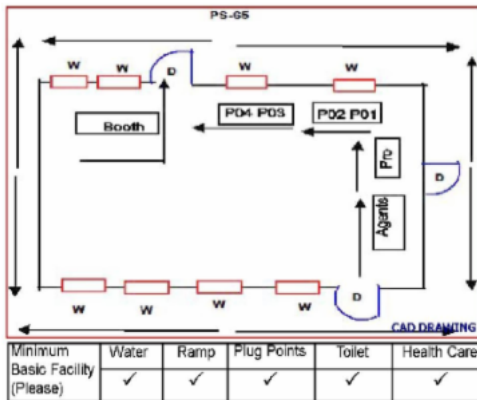

Google Map View

Polling Station Building Front View

Polling Station Front View

Cad View

Key MAP View

1 பெயர் : விஜயசுந்தரம் - தந்தையின் பெயர்: வீரப்பன் - வீட்டு எண் : 1 வயது : 73 பாலினம் : ஆண்	VVM1109636 Photo is available	2 பெயர் : தனலெட்சுமி - கணவர் பெயர்: விஜயசுந்தரம் - வீட்டு எண் : 1 வயது : 62 பாலினம் : பெண்	VVM1109644 Photo is available	3 பெயர் : வினோத்குமார் - தந்தையின் பெயர்: விஜயசுந்தரம் - வீட்டு எண் : 1 வயது : 42 பாலினம் : ஆண்	BWQ3052123 Photo is available
4 பெயர் : மணிகண்டன் - தந்தையின் பெயர்: நடராஜன் - வீட்டு எண் : 1 வயது : 37 பாலினம் : ஆண்	VVM0786483 Photo is available	5 பெயர் : சிவகாமி - தந்தையின் பெயர்: செளந்தர்ராஜன் - வீட்டு எண் : 1 வயது : 31 பாலினம் : பெண்	VVM0766998 Photo is available	6 பெயர் : நித்யா - தந்தையின் பெயர்: செளந்தர்ராஜன் - வீட்டு எண் : 1 வயது : 29 பாலினம் : பெண்	VVM0766980 Photo is available
7 பெயர் : ராணி - கணவர் பெயர்: மதியழகன் - வீட்டு எண் : 1-1 வயது : 59 பாலினம் : பெண்	BWQ1633262 Photo is available	8 பெயர் : ராதாகிருஷ்ணன் - தந்தையின் பெயர்: மதியழகன் - வீட்டு எண் : 1-1 வயது : 37 பாலினம் : ஆண்	VVM0786426 Photo is available	9 பெயர் : சம்பத் தந்தையின் பெயர்: வீரப்பன் வீட்டு எண் : 1-1பி வயது : 63 பாலினம் : ஆண்	VVM1943141 Photo is available
10 பெயர் : சாந்தா கணவர் பெயர்: சம்பத் வீட்டு எண் : 1-1பி வயது : 62 பாலினம் : பெண்	VVM1943158 Photo is available	11 பெயர் : கார்த்திகேயன் -- தந்தையின் பெயர்: சத்தியமூர்த்தி - வீட்டு எண் : 1-2 வயது : 34 பாலினம் : ஆண்	VVM0278622 Photo is available	12 பெயர் : திவ்யா கணவர் பெயர்: கார்த்திகேயன் வீட்டு எண் : 1-2 வயது : 33 பாலினம் : பெண்	VVM2010924 Photo is available
13 பெயர் : செல்வகுமார் - தந்தையின் பெயர்: நாதன் - வீட்டு எண் : 1-5 வயது : 36 பாலினம் : ஆண்	VVM0236935 Photo is available	14 பெயர் : ரஞ்சித் - தந்தையின் பெயர்: ராஜேந்திரன் - வீட்டு எண் : 1-6 வயது : 28 பாலினம் : ஆண்	VVM0737098 Photo is available	15 பெயர் : கார்த்திக் தந்தையின் பெயர்: கண்ணன் வீட்டு எண் : 1/7 வயது : 26 பாலினம் : ஆண்	VVM0834291 Photo is available
16 பெயர் : கவிதாசன் தந்தையின் பெயர்: கண்ணன் வீட்டு எண் : 1-7 வயது : 24 பாலினம் : ஆண்	VVM1722818 Photo is available	17 பெயர் : சண்முகசுந்தரம் - தந்தையின் பெயர்: சரவணமுத்து - வீட்டு எண் : 1-9 வயது : 39 பாலினம் : ஆண்	VVM0354605 Photo is available	18 பெயர் : ஜெயா - கணவர் பெயர்: தேவதாசன் - வீட்டு எண் : 1-9 வயது : 38 பாலினம் : பெண்	VVM0354993 Photo is available
19 பெயர் : சந்திரகுமார் - தந்தையின் பெயர்: சரவணமுத்து - வீட்டு எண் : 1-9 வயது : 37 பாலினம் : ஆண்	VVM0354688 Photo is available	20 பெயர் : சரண்யா - கணவர் பெயர்: சண்முக சுந்தரம் - வீட்டு எண் : 1-9 வயது : 33 பாலினம் : பெண்	VVM0819987 Photo is available	21 பெயர் : ஆசிகா தந்தையின் பெயர்: மணிவண்ணன் வீட்டு எண் : 1-10 வயது : 24 பாலினம் : பெண்	VVM1664911 Photo is available
22 பெயர் : சந்திரகுமார் - தந்தையின் பெயர்: சாதையா - வீட்டு எண் : 1/15 வயது : 49 பாலினம் : ஆண்	BWQ1632124 Photo is available	23 பெயர் : துரைராஜ் - தந்தையின் பெயர்: வேலு - வீட்டு எண் : 1-15-1 வயது : 61 பாலினம் : ஆண்	VVM0278408 Photo is available	24 பெயர் : சோமசுந்தரம் தந்தையின் பெயர்: செல்வராஜ் வீட்டு எண் : 1-17 வயது : 43 பாலினம் : ஆண்	VVM1722719 Photo is available
25 பெயர் : சிந்து கணவர் பெயர்: சோமசுந்தரம் வீட்டு எண் : 1-17 வயது : 35 பாலினம் : பெண்	VVM1722883 Photo is available	26 பெயர் : கவிதா - கணவர் பெயர்: சண்முகசுந்தரம் - வீட்டு எண் : 1-17 வயது : 34 பாலினம் : பெண்	VVM0480160 Photo is available	27 பெயர் : சதீஸ்குமார் தந்தையின் பெயர்: சண்முகவேல் வீட்டு எண் : 1-18-1 வயது : 25 பாலினம் : ஆண்	VVM1706779 Photo is available
28 பெயர் : மணிகண்டன் - தந்தையின் பெயர்: தண்டபாணி - வீட்டு எண் : 1-20 வயது : 36 பாலினம் : ஆண்	VVM0354670 Photo is available	29 பெயர் : மணிமாறன் - தந்தையின் பெயர்: தண்டபாணி - வீட்டு எண் : 1-20 வயது : 29 பாலினம் : ஆண்	VVM0618850 Photo is available	30 பெயர் : சிவரஞ்சனி - தந்தையின் பெயர்: நடராஜன் - வீட்டு எண் : 1-23 வயது : 30 பாலினம் : பெண்	VVM0659102 Photo is available