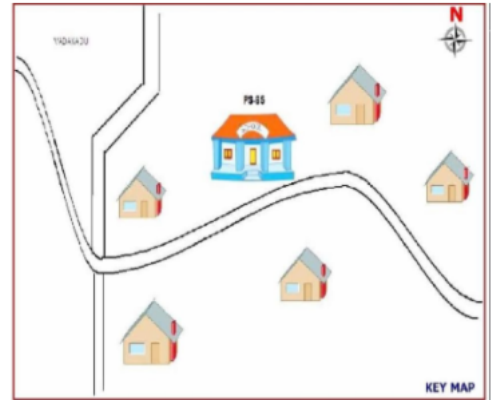

Google Map View

Polling Station Building Front View

Polling Station Front View

Cad View

Key MAP View

1 பெயர் : விஜயசுந்தரம் - தந்தையின் பெயர்: வீரப்பன் - வீட்டு எண் : 1 வயது : 73 பாலினம் : ஆண்	VVM1109636 Photo is available	2 பெயர் : தனலெட்சுமி - கணவர் பெயர்: விஜயசுந்தரம் - வீட்டு எண் : 1 வயது : 62 பாலினம் : பெண்	VVM1109644 Photo is available	3 பெயர் : வினோத்குமார் - தந்தையின் பெயர்: விஜயசுந்தரம் - வீட்டு எண் : 1 வயது : 42 பாலினம் : ஆண்	BWQ3052123 Photo is available
4 பெயர் : மணிகண்டன் - தந்தையின் பெயர்: நடராஜன் - வீட்டு எண் : 1 வயது : 37 பாலினம் : ஆண்	VVM0786483 Photo is available	5 பெயர் : சிவகாமி - தந்தையின் பெயர்: செளந்தர்ராஜன் - வீட்டு எண் : 1 வயது : 31 பாலினம் : பெண்	VVM0766998 Photo is available	6 பெயர் : நித்யா - தந்தையின் பெயர்: செளந்தர்ராஜன் - வீட்டு எண் : 1 வயது : 29 பாலினம் : பெண்	VVM0766980 Photo is available
7 பெயர் : ராணி - கணவர் பெயர்: மதியழகன் - வீட்டு எண் : 1-1 வயது : 59 பாலினம் : பெண்	BWQ1633262 Photo is available	8 பெயர் : ராதாகிருஷ்ணன் - தந்தையின் பெயர்: மதியழகன் - வீட்டு எண் : 1-1 வயது : 37 பாலினம் : ஆண்	VVM0786426 Photo is available	9 பெயர் : சம்பத் தந்தையின் பெயர்: வீரப்பன் வீட்டு எண் : 1-1பி வயது : 63 பாலினம் : ஆண்	VVM1943141 Photo is available
10 பெயர் : சாந்தா கணவர் பெயர்: சம்பத் வீட்டு எண் : 1-1பி வயது : 62 பாலினம் : பெண்	VVM1943158 Photo is available	11 பெயர் : கார்த்திகேயன் -- தந்தையின் பெயர்: சத்தியமூர்த்தி - வீட்டு எண் : 1-2 வயது : 34 பாலினம் : ஆண்	VVM0278622 Photo is available	12 பெயர் : திவ்யா கணவர் பெயர்: கார்த்திகேயன் வீட்டு எண் : 1-2 வயது : 33 பாலினம் : பெண்	VVM2010924 Photo is available
13 பெயர் : செல்வகுமார் - தந்தையின் பெயர்: நாதன் - வீட்டு எண் : 1-5 வயது : 36 பாலினம் : ஆண்	VVM0236935 Photo is available	14 பெயர் : ரஞ்சித் - தந்தையின் பெயர்: ராஜேந்திரன் - வீட்டு எண் : 1-6 வயது : 28 பாலினம் : ஆண்	VVM0737098 Photo is available	15 பெயர் : கார்த்திக் தந்தையின் பெயர்: கண்ணன் வீட்டு எண் : 1/7 வயது : 26 பாலினம் : ஆண்	VVM0834291 Photo is available
16 பெயர் : கவிதாசன் தந்தையின் பெயர்: கண்ணன் வீட்டு எண் : 1-7 வயது : 24 பாலினம் : ஆண்	VVM1722818 Photo is available	17 பெயர் : சண்முகசுந்தரம் - தந்தையின் பெயர்: சரவணமுத்து - வீட்டு எண் : 1-9 வயது : 39 பாலினம் : ஆண்	VVM0354605 Photo is available	18 பெயர் : ஜெயா - கணவர் பெயர்: தேவதாசன் - வீட்டு எண் : 1-9 வயது : 38 பாலினம் : பெண்	VVM0354993 Photo is available
19 பெயர் : சந்திரகுமார் - தந்தையின் பெயர்: சரவணமுத்து - வீட்டு எண் : 1-9 வயது : 37 பாலினம் : ஆண்	VVM0354688 Photo is available	20 பெயர் : சரண்யா - கணவர் பெயர்: சண்முக சுந்தரம் - வீட்டு எண் : 1-9 வயது : 33 பாலினம் : பெண்	VVM0819987 Photo is available	21 பெயர் : ஆசிகா தந்தையின் பெயர்: மணிவண்ணன் வீட்டு எண் : 1-10 வயது : 24 பாலினம் : பெண்	VVM1664911 Photo is available
22 பெயர் : சந்திரகுமார் - தந்தையின் பெயர்: சாதையா - வீட்டு எண் : 1/15 வயது : 49 பாலினம் : ஆண்	BWQ1632124 Photo is available	23 பெயர் : துரைராஜ் - தந்தையின் பெயர்: வேலு - வீட்டு எண் : 1-15-1 வயது : 61 பாலினம் : ஆண்	VVM0278408 Photo is available	24 பெயர் : சோமசுந்தரம் தந்தையின் பெயர்: செல்வராஜ் வீட்டு எண் : 1-17 வயது : 43 பாலினம் : ஆண்	VVM1722719 Photo is available
25 பெயர் : சிந்து கணவர் பெயர்: சோமசுந்தரம் வீட்டு எண் : 1-17 வயது : 35 பாலினம் : பெண்	VVM1722883 Photo is available	26 பெயர் : கவிதா - கணவர் பெயர்: சண்முகசுந்தரம் - வீட்டு எண் : 1-17 வயது : 34 பாலினம் : பெண்	VVM0480160 Photo is available	27 பெயர் : சதீஸ்குமார் தந்தையின் பெயர்: சண்முகவேல் வீட்டு எண் : 1-18-1 வயது : 25 பாலினம் : ஆண்	VVM1706779 Photo is available
28 பெயர் : மணிகண்டன் - தந்தையின் பெயர்: தண்டபாணி - வீட்டு எண் : 1-20 வயது : 36 பாலினம் : ஆண்	VVM0354670 Photo is available	29 பெயர் : மணிமாறன் - தந்தையின் பெயர்: தண்டபாணி - வீட்டு எண் : 1-20 வயது : 29 பாலினம் : ஆண்	VVM0618850 Photo is available	30 பெயர் : சிவரஞ்சனி - தந்தையின் பெயர்: நடராஜன் - வீட்டு எண் : 1-23 வயது : 30 பாலினம் : பெண்	VVM0659102 Photo is available