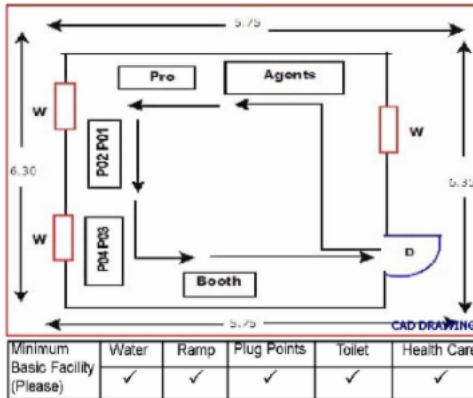

Google Map View

Polling Station Building Front View

Polling Station Front View

Cad View

Key MAP View

சட்டமன்றத் தொகுதியின் எண் மற்றும் பெயர் : 182-ஆலங்குடி  
பிரிவு எண் மற்றும் பெயர் 1-மாங்காடு (வ.கி), மாங்காடு(ஊ), வார்டு-1 அடைக்காத்தான் குடியிருப்பு