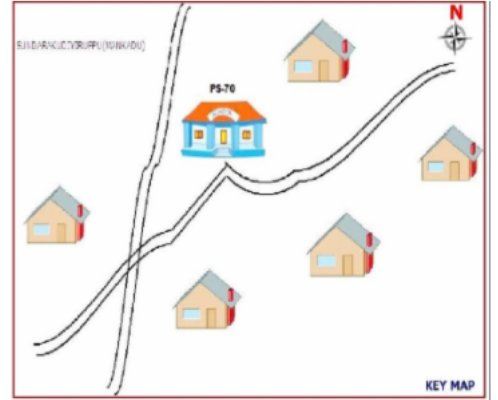

Key MAP View