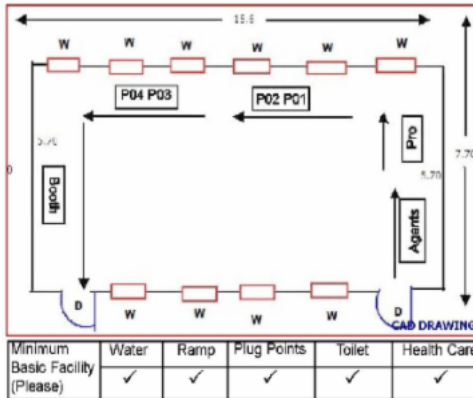

Cad View

Key MAP View