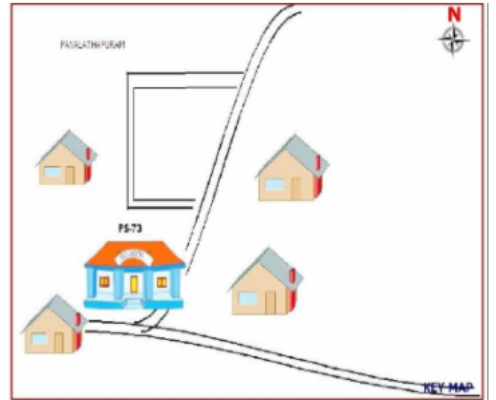

Google Map View

Polling Station Building Front View

Polling Station Front View

Cad View

Key MAP View

1	WVM0787481	பெயர் : இளவரசி - கணவர் பெயர்: ஆனந்தன் - வீட்டு எண் : 1 வயது : 40 பாலினம் : பெண்	Photo is available	2	WVM0142422	பெயர் : விமலா - கணவர் பெயர்: பழனிவேல் - வீட்டு எண் : 1 வயது : 36 பாலினம் : பெண்	Photo is available	3	WVM0659383	பெயர் : திவ்யா - கணவர் பெயர்: பழனிவேல் - வீட்டு எண் : 1 வயது : 35 பாலினம் : பெண்	Photo is available
4	WVM0659433	பெயர் : விக்னேஷ் - தந்தையின் பெயர்: செல்வராசு - வீட்டு எண் : 1 வயது : 29 பாலினம் : ஆண்	Photo is available	5	WVM0481788	பெயர் : சுரேஷ் - தந்தையின் பெயர்: சொக்கலிங்கம் - வீட்டு எண் : 1-23 வயது : 31 பாலினம் : ஆண்	Photo is available	6	WVM1953017	பெயர் : யுவஸ் ம தந்தையின் பெயர்: மணிகண்டன் வீட்டு எண் : 1-50 வயது : 19 பாலினம் : பெண்	Photo is available
7	WVM0689745	பெயர் : முருகேசன் - தந்தையின் பெயர்: பிச்சை - வீட்டு எண் : 1-52B2 வயது : 40 பாலினம் : ஆண்	Photo is available	8	WVM1662816	பெயர் : காயத்ரி கணவர் பெயர்: வடிவேல் வீட்டு எண் : 1/57 வயது : 27 பாலினம் : பெண்	Photo is available	9	WVM1728294	பெயர் : தனலெட்சுமி தந்தையின் பெயர்: திருப்பதி வீட்டு எண் : 1.89 வயது : 23 பாலினம் : பெண்	Photo is available
10	WVM0360776	பெயர் : மனோ - தந்தையின் பெயர்: மனோகர் - வீட்டு எண் : 1-92 வயது : 33 பாலினம் : ஆண்	Photo is available	11	WVM1959220	பெயர் : பாலகுரு தந்தையின் பெயர்: செல்வராஜ் வீட்டு எண் : 1/92 வயது : 20 பாலினம் : ஆண்	Photo is available	12	WVM1691237	பெயர் : பவானி தந்தையின் பெயர்: பாஸ்கர் வீட்டு எண் : 1-96 வயது : 24 பாலினம் : பெண்	Photo is available
13	WVM1867282	பெயர் : விஜயா கணவர் பெயர்: இளங்கோவன் வீட்டு எண் : 1-97 வயது : 50 பாலினம் : பெண்	Photo is available	14	WVM0689695	பெயர் : ராதா - கணவர் பெயர்: சந்திரன் - வீட்டு எண் : 1-99 வயது : 40 பாலினம் : பெண்	Photo is available	15	WVM0738138	பெயர் : துர்க்கா தேவி - கணவர் பெயர்: சசிகுமார் - வீட்டு எண் : 1-100A வயது : 32 பாலினம் : பெண்	Photo is available
16	WVM1850023	பெயர் : சுந்தரராசு இதரர் பெயர்: சரஸ்வதி வீட்டு எண் : 1/102 வயது : 49 பாலினம் : ஆண்	Photo is available	17	WVM1850007	பெயர் : சரஸ்வதி கணவர் பெயர்: சுந்தரராசு வீட்டு எண் : 1/102 வயது : 49 பாலினம் : பெண்	Photo is available	18	WVM0872341	பெயர் : பிரியதர்ஷினி தந்தையின் பெயர்: சீனிவாசன் வீட்டு எண் : 1-102 வயது : 25 பாலினம் : பெண்	Photo is available
19	WVM1817162	பெயர் : ஐஸ்வர்யா தந்தையின் பெயர்: சுந்தரராசு வீட்டு எண் : 1-102 வயது : 22 பாலினம் : பெண்	Photo is available	20	WVM0689638	பெயர் : லெட்சுமி - தந்தையின் பெயர்: கண்ணன் - வீட்டு எண் : 1-109 வயது : 43 பாலினம் : பெண்	Photo is available	21	WVM1921626	பெயர் : கருப்பையா ர தந்தையின் பெயர்: ரவி வீட்டு எண் : 1/109 வயது : 20 பாலினம் : ஆண்	Photo is available
22	WVM0738179	பெயர் : துர்க்காதேவி - தந்தையின் பெயர்: சந்திரசேகரன் - வீட்டு எண் : 1-110 வயது : 29 பாலினம் : பெண்	Photo is available	23	WVM0864140	பெயர் : மணிகண்டன் தந்தையின் பெயர்: சந்திரசேகரன் வீட்டு எண் : 1-110 வயது : 26 பாலினம் : ஆண்	Photo is available	24	WVM1770395	பெயர் : மாதேஸ்வரன் தந்தையின் பெயர்: ரவி வீட்டு எண் : 1/110 வயது : 24 பாலினம் : ஆண்	Photo is available
25	WVM0834754	பெயர் : பழனிவேல் தாயின் பெயர்: தர்மலிங்கம் வீட்டு எண் : 1/111 வயது : 42 பாலினம் : ஆண்	Photo is available	26	WVM0028225	பெயர் : தர்மராஜ் - தாயின் பெயர்: கருப்பாயி - வீட்டு எண் : 1-112 வயது : 46 பாலினம் : ஆண்	Photo is available	27	WVM0028233	பெயர் : சாந்தி - கணவர் பெயர்: தர்மராஜ் - வீட்டு எண் : 1-112 வயது : 44 பாலினம் : பெண்	Photo is available
28	WVM0540286	பெயர் : தமிழ்நாவரசு - தந்தையின் பெயர்: தமிழ்ச்செல்வம் - வீட்டு எண் : 1-112 வயது : 30 பாலினம் : ஆண்	Photo is available	29	WVM0787499	பெயர் : தமிழ் நகுணா - தந்தையின் பெயர்: தமிழ்ச்செல்வம் - வீட்டு எண் : 1/112 வயது : 27 பாலினம் : பெண்	Photo is available	30	WVM0481770	பெயர் : திவ்யா - கணவர் பெயர்: முருகன் - வீட்டு எண் : 1-114 வயது : 35 பாலினம் : பெண்	Photo is available