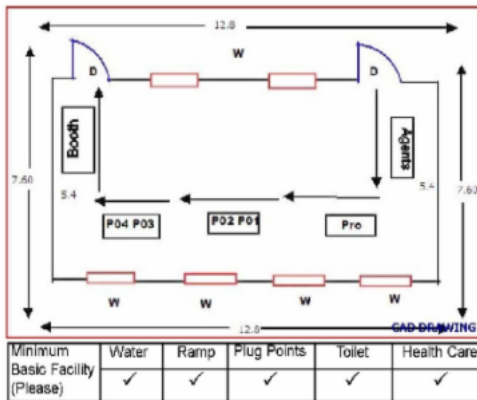

Google Map View

Polling Station Building Front View

Polling Station Front View

Cad View

Key MAP View

1	WVM0787481	பெயர் : இளவரசி - கணவர் பெயர்: ஆனந்தன் - வீட்டு எண் : 1 வயது : 40 பாலினம் : பெண்	Photo is available	2	WVM0142422	பெயர் : விமலா - கணவர் பெயர்: பழனிவேல் - வீட்டு எண் : 1 வயது : 36 பாலினம் : பெண்	Photo is available	3	WVM0659383	பெயர் : திவ்யா - கணவர் பெயர்: பழனிவேல் - வீட்டு எண் : 1 வயது : 35 பாலினம் : பெண்	Photo is available
4	WVM0659433	பெயர் : விக்னேஷ் - தந்தையின் பெயர்: செல்வராசு - வீட்டு எண் : 1 வயது : 29 பாலினம் : ஆண்	Photo is available	5	WVM0481788	பெயர் : சுரேஷ் - தந்தையின் பெயர்: சொக்கலிங்கம் - வீட்டு எண் : 1-23 வயது : 31 பாலினம் : ஆண்	Photo is available	6	WVM1953017	பெயர் : யுவஸ் ம தந்தையின் பெயர்: மணிகண்டன் வீட்டு எண் : 1-50 வயது : 19 பாலினம் : பெண்	Photo is available
7	WVM0689745	பெயர் : முருகேசன் - தந்தையின் பெயர்: பிச்சை - வீட்டு எண் : 1-52B2 வயது : 40 பாலினம் : ஆண்	Photo is available	8	WVM1662816	பெயர் : காயத்ரி கணவர் பெயர்: வடிவேல் வீட்டு எண் : 1/57 வயது : 27 பாலினம் : பெண்	Photo is available	9	WVM1728294	பெயர் : தனலெட்சுமி தந்தையின் பெயர்: திருப்பதி வீட்டு எண் : 1.89 வயது : 23 பாலினம் : பெண்	Photo is available
10	WVM0360776	பெயர் : மனோ - தந்தையின் பெயர்: மனோகர் - வீட்டு எண் : 1-92 வயது : 33 பாலினம் : ஆண்	Photo is available	11	WVM1959220	பெயர் : பாலகுரு தந்தையின் பெயர்: செல்வராஜ் வீட்டு எண் : 1/92 வயது : 20 பாலினம் : ஆண்	Photo is available	12	WVM1691237	பெயர் : பவானி தந்தையின் பெயர்: பாஸ்கர் வீட்டு எண் : 1-96 வயது : 24 பாலினம் : பெண்	Photo is available
13	WVM1867282	பெயர் : விஜயா கணவர் பெயர்: இளங்கோவன் வீட்டு எண் : 1-97 வயது : 50 பாலினம் : பெண்	Photo is available	14	WVM0689695	பெயர் : ராதா - கணவர் பெயர்: சந்திரன் - வீட்டு எண் : 1-99 வயது : 40 பாலினம் : பெண்	Photo is available	15	WVM0738138	பெயர் : துர்க்கா தேவி - கணவர் பெயர்: சசிகுமார் - வீட்டு எண் : 1-100A வயது : 32 பாலினம் : பெண்	Photo is available
16	WVM1850023	பெயர் : சுந்தரராசு இதரர் பெயர்: சரஸ்வதி வீட்டு எண் : 1/102 வயது : 49 பாலினம் : ஆண்	Photo is available	17	WVM1850007	பெயர் : சரஸ்வதி கணவர் பெயர்: சுந்தரராசு வீட்டு எண் : 1/102 வயது : 49 பாலினம் : பெண்	Photo is available	18	WVM0872341	பெயர் : பிரியதர்ஷினி தந்தையின் பெயர்: சீனிவாசன் வீட்டு எண் : 1-102 வயது : 25 பாலினம் : பெண்	Photo is available
19	WVM1817162	பெயர் : ஐஸ்வர்யா தந்தையின் பெயர்: சுந்தரராசு வீட்டு எண் : 1-102 வயது : 22 பாலினம் : பெண்	Photo is available	20	WVM0689638	பெயர் : லெட்சுமி - தந்தையின் பெயர்: கண்ணன் - வீட்டு எண் : 1-109 வயது : 43 பாலினம் : பெண்	Photo is available	21	WVM1921626	பெயர் : கருப்பையா ர தந்தையின் பெயர்: ரவி வீட்டு எண் : 1/109 வயது : 20 பாலினம் : ஆண்	Photo is available
22	WVM0738179	பெயர் : துர்க்காதேவி - தந்தையின் பெயர்: சந்திரசேகரன் - வீட்டு எண் : 1-110 வயது : 29 பாலினம் : பெண்	Photo is available	23	WVM0864140	பெயர் : மணிகண்டன் தந்தையின் பெயர்: சந்திரசேகரன் வீட்டு எண் : 1-110 வயது : 26 பாலினம் : ஆண்	Photo is available	24	WVM1770395	பெயர் : மாதேஸ்வரன் தந்தையின் பெயர்: ரவி வீட்டு எண் : 1/110 வயது : 24 பாலினம் : ஆண்	Photo is available
25	WVM0834754	பெயர் : பழனிவேல் தாயின் பெயர்: தர்மலிங்கம் வீட்டு எண் : 1/111 வயது : 42 பாலினம் : ஆண்	Photo is available	26	WVM0028225	பெயர் : தர்மராஜ் - தாயின் பெயர்: கருப்பாயி - வீட்டு எண் : 1-112 வயது : 46 பாலினம் : ஆண்	Photo is available	27	WVM0028233	பெயர் : சாந்தி - கணவர் பெயர்: தர்மராஜ் - வீட்டு எண் : 1-112 வயது : 44 பாலினம் : பெண்	Photo is available
28	WVM0540286	பெயர் : தமிழ்நாவரசு - தந்தையின் பெயர்: தமிழ்ச்செல்வம் - வீட்டு எண் : 1-112 வயது : 30 பாலினம் : ஆண்	Photo is available	29	WVM0787499	பெயர் : தமிழ் நகுணா - தந்தையின் பெயர்: தமிழ்ச்செல்வம் - வீட்டு எண் : 1/112 வயது : 27 பாலினம் : பெண்	Photo is available	30	WVM0481770	பெயர் : திவ்யா - கணவர் பெயர்: முருகன் - வீட்டு எண் : 1-114 வயது : 35 பாலினம் : பெண்	Photo is available