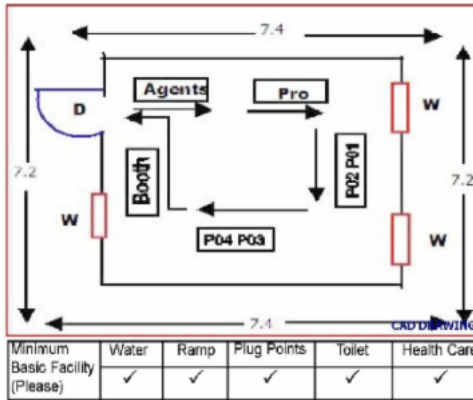

Cad View

Key MAP View