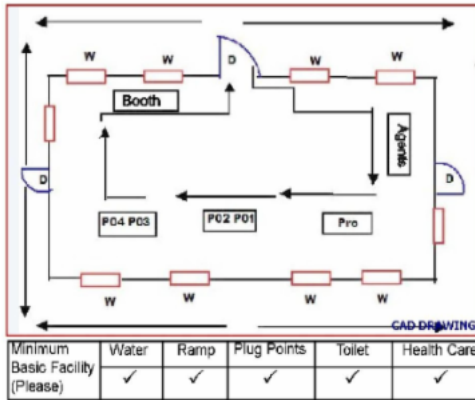

Google Map View

Polling Station Building Front View

Polling Station Front View

Cad View

Key MAP View

சட்டமன்றத் தொகுதியின் எண் மற்றும் பெயர் : 182-ஆலங்குடி
பிரிவு எண் மற்றும் பெயர் 1-அனவயல் 2 பிட் லெட்சுமி நரசிம்மபுரம்(ஊ), வார்டு-8 கருங்கன்தெரு தெற்கு