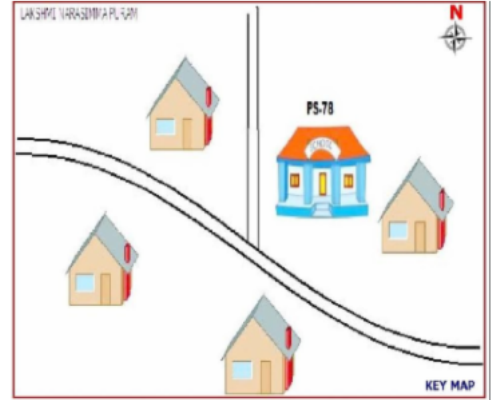

Google Map View

Polling Station Building Front View

Polling Station Front View

Cad View

Key MAP View

சட்டமன்றத் தொகுதியின் எண் மற்றும் பெயர் : 182-ஆலங்குடி
பிரிவு எண் மற்றும் பெயர் 1-அனவயல் 2 பிட் லெட்சுமி நரசிம்மபுரம்(ஊ), வார்டு-8 கருங்கன்தெரு தெற்கு