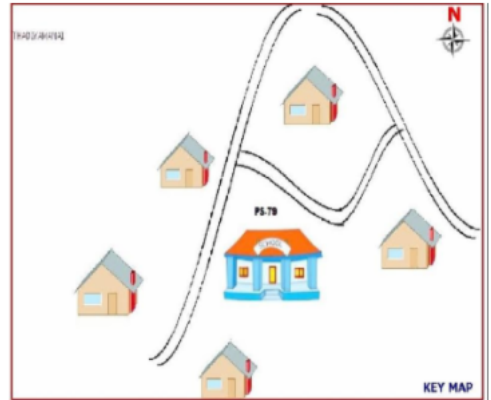

3. வாக்குச் சாவடியின் விவரங்கள்

<p>வாக்குச் சாவடியின் எண் மற்றும் பெயர் :</p> <p>88 - ஊராட்சி ஒன்றிய தொடக்கப்பள்ளி, எஸ்எஸ்ஏ மேற்கு பார்த்த கிழக்குப்பகுதி புதிய தாரசு கட்டிடம், தடியமனை 622304</p> <p>வாக்குச் சாவடியின் முகவரி :</p> <p>ஊராட்சி ஒன்றிய தொடக்கப்பள்ளி, எஸ்எஸ்ஏ மேற்கு பார்த்த கிழக்குப்பகுதி புதிய தாரசு கட்டிடம், தடியமனை 622304</p>	<p>வாக்குச் சாவடியின் வகைப்பாடு (ஆண்/பெண்/பொது)</p>	<p>பொது</p>
	<p>துணை வாக்குச் சாவடிகளின் எண்ணிக்கை :</p>	<p>0</p>

Google Map View

Polling Station Building Front View

Polling Station Front View

Cad View

Key MAP View

சட்டமன்றத் தொகுதியின் எண் மற்றும் பெயர் : 182-ஆலங்குடி

பிரிவு எண் மற்றும் பெயர் 1-அனவயல் 1பிட் (வ.கி), லெட்சுமி நரசிம்மபுரம்(ஊ), வார்டு-5 சந்தைப்பேட்டை தெரு