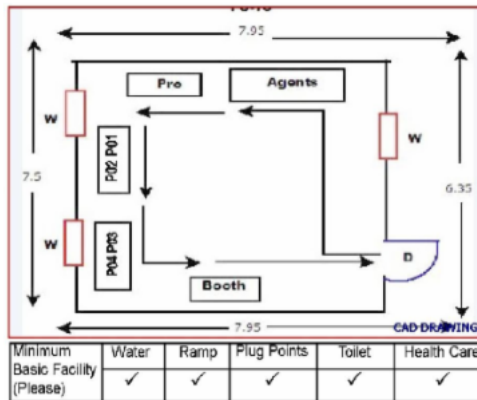

Google Map View

Polling Station Building Front View

Polling Station Front View

Cad View

Key MAP View

சட்டமன்றத் தொகுதியின் எண் மற்றும் பெயர் : 182-ஆலங்குடி

பிரிவு எண் மற்றும் பெயர் 1-அனவயல் 1பிட் (வ.கி), லெட்சுமி நரசிம்மபுரம்(ஊ), வார்டு-5 சந்தைப்பேட்டை தெரு