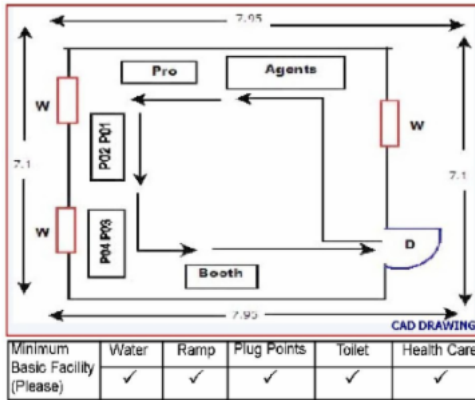

Google Map View

Polling Station Building Front View

Polling Station Front View

Cad View

Key MAP View

சட்டமன்றத் தொகுதியின் எண் மற்றும் பெயர் : 182-ஆலங்குடி  
பிரிவு எண் மற்றும் பெயர் 1-லெட்சுமி நரசிம்மபுரம் (வ.கி), லெட்சுமி நரசிம்மபுரம்(ஊ), வார்டு-1 ஜீவாநகர்