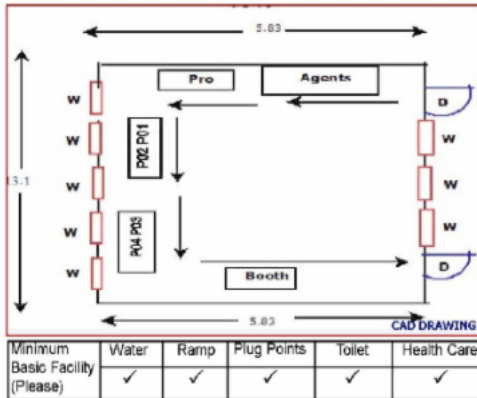

**Google Map View**

Courtesy - Google Maps

**Polling Station Building Front View**

**Polling Station Front View**

**Cad View**

**Key MAP View**

சட்டமன்றத் தொகுதியின் எண் மற்றும் பெயர் : 182-ஆலங்குடி பிரிவு எண் மற்றும் பெயர் 1-கரம்பக்காடு இனாம் (வ.கி), செரியலூர் இனாம் (ஊ), வார்டு-1 கரம்பக்காடு இனாம்