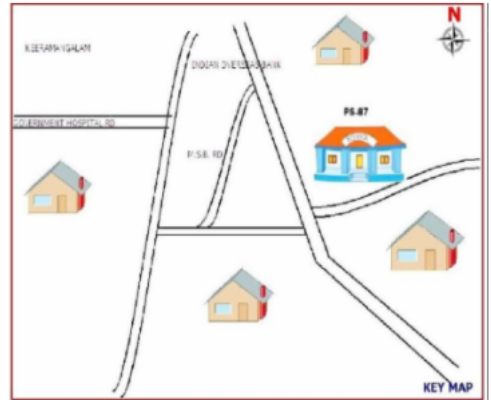

Google Map View

Polling Station Building Front View

Polling Station Front View

Cad View

Key MAP View

1	WVM1164268	பெயர் : சங்கர் - தந்தையின் பெயர்: நடேசன் - வீட்டு எண் : 1 வயது : 50 பாலினம் : ஆண்	Photo is available	2	BWQ3148657	பெயர் : சுசீலா - கணவர் பெயர்: ராஜா - வீட்டு எண் : 1 வயது : 46 பாலினம் : பெண்	Photo is available	3	BWQ2550309	பெயர் : லெனின் - தந்தையின் பெயர்: நடேசன் - வீட்டு எண் : 1 வயது : 44 பாலினம் : ஆண்	Photo is available
4	WVM0145789	பெயர் : இளவரசி -- கணவர் பெயர்: சங்கர் - வீட்டு எண் : 1 வயது : 42 பாலினம் : பெண்	Photo is available	5	WVM0369165	பெயர் : சத்யகலா - தாயின் பெயர்: சாந்தி - வீட்டு எண் : 1 வயது : 36 பாலினம் : பெண்	Photo is available	6	WVM0369173	பெயர் : செளந்தர்யா - தாயின் பெயர்: சாந்தி - வீட்டு எண் : 1 வயது : 33 பாலினம் : பெண்	Photo is available
7	WVM0692277	பெயர் : அஜித்குமார் - தந்தையின் பெயர்: நடேசன் - வீட்டு எண் : 1 வயது : 29 பாலினம் : ஆண்	Photo is available	8	WVM1883875	பெயர் : பூங்கொடி கணவர் பெயர்: பாலசுப்ரமணியன் வீட்டு எண் : 1/2 வயது : 60 பாலினம் : பெண்	Photo is available	9	WVM1883883	பெயர் : ரகுவரன் தந்தையின் பெயர்: பாலசுப்ரமணியன் வீட்டு எண் : 1/2 வயது : 36 பாலினம் : ஆண்	Photo is available
10	WVM0369066	பெயர் : இளங்கோவன் - தந்தையின் பெயர்: ரெங்கசாமி - வீட்டு எண் : 1-5 வயது : 61 பாலினம் : ஆண்	Photo is available	11	WVM0146258	பெயர் : மிதுன்சக்கரவர்த்தி - தந்தையின் பெயர்: இளங்கோவன் - வீட்டு எண் : 1-5 வயது : 37 பாலினம் : ஆண்	Photo is available	12	WVM0622886	பெயர் : இளவரசன் - தந்தையின் பெயர்: இளங்கோவன் - வீட்டு எண் : 1-5 வயது : 29 பாலினம் : ஆண்	Photo is available
13	WVM1809698	பெயர் : ஜஸ்வரயா தந்தையின் பெயர்: துரை வீட்டு எண் : 1/14 வயது : 23 பாலினம் : பெண்	Photo is available	14	WVM0622852	பெயர் : சக்திதாசன் - தந்தையின் பெயர்: மதியழகன் - வீட்டு எண் : 1-63E1 வயது : 29 பாலினம் : ஆண்	Photo is available	15	WVM1164276	பெயர் : ஹேமலதா - கணவர் பெயர்: சிவசுப்பிரமணியன் - வீட்டு எண் : 1A வயது : 52 பாலினம் : பெண்	Photo is available
16	BWQ1714047	பெயர் : சுப்பிரமணியன் - தந்தையின் பெயர்: நடேசன் - வீட்டு எண் : 1A வயது : 47 பாலினம் : ஆண்	Photo is available	17	WVM1783257	பெயர் : அக்ஷயா தந்தையின் பெயர்: பாண்டியன் வீட்டு எண் : 1 வயது : 23 பாலினம் : பெண்	Photo is available	18	WVM1164284	பெயர் : பொழிஞ்சி - கணவர் பெயர்: வீரையா - வீட்டு எண் : 2 வயது : 75 பாலினம் : பெண்	Photo is available
19	WVM1164292	பெயர் : மணி - தந்தையின் பெயர்: மாணிக்கம் - வீட்டு எண் : 2 வயது : 69 பாலினம் : ஆண்	Photo is available	20	WVM1164300	பெயர் : வசந்தா - கணவர் பெயர்: மணி - வீட்டு எண் : 2 வயது : 59 பாலினம் : பெண்	Photo is available	21	WVM1164318	பெயர் : குணசேகரன் - தந்தையின் பெயர்: ரெங்கசாமி - வீட்டு எண் : 2 வயது : 55 பாலினம் : ஆண்	Photo is available
22	BWQ3148673	பெயர் : மணிமேகலை - கணவர் பெயர்: குணசேகரன் - வீட்டு எண் : 2 வயது : 52 பாலினம் : பெண்	Photo is available	23	WVM0034272	பெயர் : சுதர்சன் - தந்தையின் பெயர்: மணி - வீட்டு எண் : 2 வயது : 37 பாலினம் : ஆண்	Photo is available	24	WVM2027092	பெயர் : கவிஅரசி கோகுல்ராஜ் கணவர் பெயர்: கோகுல்ராஜ் வீட்டு எண் : 2ஏ வயது : 34 பாலினம் : பெண்	Photo is available
25	WVM1899533	பெயர் : பாண்டியீனா தந்தையின் பெயர்: சுரேஷ் வீட்டு எண் : 2ஏ வயது : 21 பாலினம் : பெண்	Photo is available	26	WVM1164326	பெயர் : அம்மழத்து - கணவர் பெயர்: அருணாசலம் - வீட்டு எண் : 3 வயது : 78 பாலினம் : பெண்	Photo is available	27	BWQ1652569	பெயர் : பன்னீர்செல்வம் - தந்தையின் பெயர்: நாகமுத்து - வீட்டு எண் : 3 வயது : 69 பாலினம் : ஆண்	Photo is available
28	WVM1164359	பெயர் : சுப்பிரமணியன் - தந்தையின் பெயர்: அருணாசலம் - வீட்டு எண் : 3 வயது : 68 பாலினம் : ஆண்	Photo is available	29	WVM1164367	பெயர் : குஞ்சுமணி (எ) செல்வம்மாள் - கணவர் பெயர்: முத்துச்சாமி - வீட்டு எண் : 3 வயது : 66 பாலினம் : பெண்	Photo is available	30	WVM1164375	பெயர் : விஸ்வநாதன் - தந்தையின் பெயர்: கருப்பன் வீட்டு எண் : 3 வயது : 65 பாலினம் : ஆண்	Photo is available