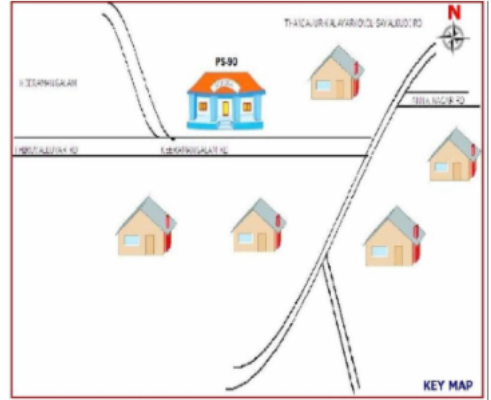

**Google Map View**

**Polling Station Building Front View**

**Polling Station Front View**

**Cad View**

**Key MAP View**

சட்டமன்றத் தொகுதியின் எண் மற்றும் பெயர் : 182-ஆலங்குடி

பிரிவு எண் மற்றும் பெயர் 1-கீரமங்கலம் வடக்கு (வ.கி), கீரமங்கலம் (சி.ஊ), வார்டு-12 நரிக்குறவர் காலனி