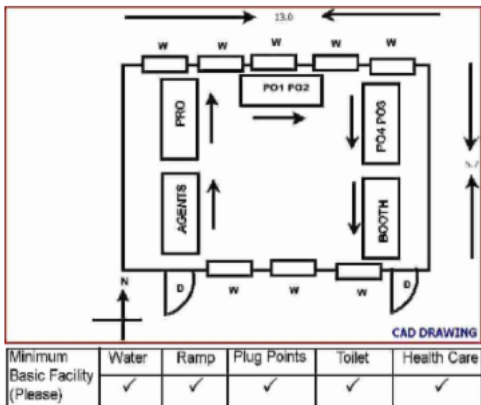

வாக்காளர் பதிவு அலுவலரின்
கையொப்பம்

Nazri Naksha

Google Map View

Polling Station Building Front View

Polling Station Front View

Cad View

Key MAP View

சட்டமன்றத் தொகுதியின் எண் மற்றும் பெயர் : 183-அறந்தாங்கி
பிரிவு எண் மற்றும் பெயர் 1-மூக்குடி (வ.கி), மூக்குடி(உ), வார்டு-1 பெரிய மூக்குடி