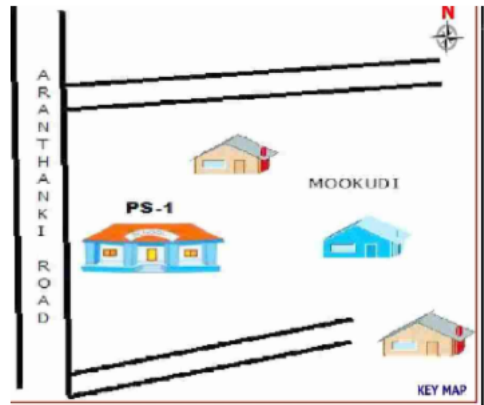

வாக்காளர் பதிவு அலுவலரின்
கையொப்பம்

Nazri Naksha

Google Map View

Polling Station Building Front View

Polling Station Front View

Cad View

Key MAP View

சட்டமன்றத் தொகுதியின் எண் மற்றும் பெயர் : 183-அறந்தாங்கி
பிரிவு எண் மற்றும் பெயர் 1-மூக்குடி (வ.கி), மூக்குடி(உ), வார்டு-1 பெரிய மூக்குடி