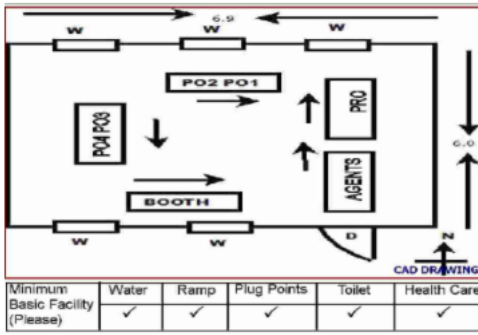

Google Map View

Polling Station Building Front View

Polling Station Front View

Cad View

Key MAP View

1 பெயர் : ராபியத் பீவி - கணவர் பெயர்: அப்துல்வாகிது - வீட்டு எண் : 1 வயது : 68 பாலினம் : பெண் Photo is available	TCL1437029	2 பெயர் : மைம்பாத்து - கணவர் பெயர்: வெள்ளைமீரா - வீட்டு எண் : 1 வயது : 65 பாலினம் : பெண் Photo is available	TCL1437037	3 பெயர் : பாத்திமா - கணவர் பெயர்: நாசூர் - வீட்டு எண் : 1 வயது : 44 பாலினம் : பெண் Photo is available	TCL0191171
4 பெயர் : அப்துல் வாஹிது தந்தையின் பெயர்: நாசூர் வீட்டு எண் : 1 வயது : 23 பாலினம் : ஆண் Photo is available	TCL1920990	5 பெயர் : நாசூர்ராவுத்தர் - தந்தையின் பெயர்: அப்துல்வாஹிது - வீட்டு எண் : 1-1 வயது : 51 பாலினம் : ஆண் Photo is available	LJX3607843	6 பெயர் : ராஜாநைனா முகமது தந்தையின் பெயர்: வெள்ளைமீரா - வீட்டு எண் : 1-1A வயது : 48 பாலினம் : ஆண் Photo is available	LJX3607884
7 பெயர் : இதையத்துல்லா - தந்தையின் பெயர்: வெள்ளை மீரா - வீட்டு எண் : 1-1A வயது : 45 பாலினம் : ஆண் Photo is available	TCL0796367	8 பெயர் : சண்முகவள்ளி - கணவர் பெயர்: சிதம்பரம் - வீட்டு எண் : 1-1A வயது : 40 பாலினம் : பெண் Photo is available	LJX3607876	9 பெயர் : மைதீன் பாத் - கணவர் பெயர்: முஸ்தபா - வீட்டு எண் : 1-6A வயது : 49 பாலினம் : பெண் Photo is available	TCL1437045
10 பெயர் : கலந்தர்சேக் - தந்தையின் பெயர்: முஸ்தபா - வீட்டு எண் : 1-6A வயது : 32 பாலினம் : ஆண் Photo is available	TCL0892000	11 பெயர் : அப்துல்மஜீத் - தந்தையின் பெயர்: முகமதுசரிபு - வீட்டு எண் : 1-8 வயது : 28 பாலினம் : ஆண் Photo is available	TCL0891986	12 பெயர் : சாகுல்ஹமீது - தந்தையின் பெயர்: முகமது - வீட்டு எண் : 1-8A வயது : 40 பாலினம் : ஆண் Photo is available	TCL0728196
13 பெயர் : இமான் பேகம் - கணவர் பெயர்: சாகுல்ஹமீது - வீட்டு எண் : 1-8A வயது : 32 பாலினம் : பெண் Photo is available	TCL0728253	14 பெயர் : ராபியா ம்மாள் கணவர் பெயர்: தாலூத் வீட்டு எண் : 1/11 வயது : 34 பாலினம் : பெண் Photo is available	TCL1926179	15 பெயர் : தாலூது யூசுப் தந்தையின் பெயர்: யூசுப் வீட்டு எண் : 1/11 வயது : 34 பாலினம் : ஆண் Photo is available	TCL1925106
16 பெயர் : முகமது உசேன் - தந்தையின் பெயர்: யூசுப் - வீட்டு எண் : 1-11 வயது : 33 பாலினம் : ஆண் Photo is available	TCL1000801	17 பெயர் : அசேன் - தந்தையின் பெயர்: முகமதுயுதப் - வீட்டு எண் : 1-11 வயது : 33 பாலினம் : ஆண் Photo is available	TCL0391987	18 பெயர் : முகமது இசாக் அலி - தந்தையின் பெயர்: ஹைதர் அலி - வீட்டு எண் : 1-12 வயது : 37 பாலினம் : ஆண் Photo is available	TCL0044149
19 பெயர் : ஆயிஷா மரியம் ஜாஹீர் ஹுசைன் கணவர் பெயர்: ஷகரத் நிஷாம் வீட்டு எண் : 1/12 வயது : 34 பாலினம் : பெண் Photo is available	TCL1926351	20 பெயர் : ஷேக் சுல்தான் செளக்கத் அலி தந்தையின் பெயர்: செளக்கத் அலி சுல்தான் வீட்டு எண் : 1/12 வயது : 34 பாலினம் : ஆண் Photo is available	TCL1926286	21 பெயர் : நாசூர்மம்மாள் கணவர் பெயர்: முகமது யூசுப் - வீட்டு எண் : 1-14 வயது : 53 பாலினம் : பெண் Photo is available	TCL1437052
22 பெயர் : ஜெசிமா முகம்மது யூசுப் தாயின் பெயர்: முகம்மது யூசுப் வீட்டு எண் : 1/14 வயது : 26 பாலினம் : பெண் Photo is available	TCL1920545	23 பெயர் : முகமது ஜமால் - தந்தையின் பெயர்: சாகுல் ஹமீது - வீட்டு எண் : 1-16 வயது : 84 பாலினம் : ஆண் Photo is available	TCL0460121	24 பெயர் : ரஜியா பேகம் -- கணவர் பெயர்: நாசூர் பிச்சை - வீட்டு எண் : 1-16 வயது : 41 பாலினம் : பெண் Photo is available	TCL0391979
25 பெயர் : பகுநதீன் அ தந்தையின் பெயர்: அக்பர் வீட்டு எண் : 1/17 வயது : 40 பாலினம் : ஆண் Photo is available	TCL2276723	26 பெயர் : தாஹீர் சாகுல் ஹமீது இதரர் பெயர்: தா ஜர்னா பேகம் வீட்டு எண் : 1-22 வயது : 66 பாலினம் : ஆண் Photo is available	TCL2238806	27 பெயர் : முகமது யாசின் தந்தையின் பெயர்: தாஹீர் வீட்டு எண் : 1/22 வயது : 24 பாலினம் : ஆண் Photo is available	TCL1920305
28 பெயர் : முகமது ஆசிக் தந்தையின் பெயர்: தாஹீர் வீட்டு எண் : 1-22 வயது : 22 பாலினம் : ஆண் Photo is available	TCL2179521	29 பெயர் : நன்னப்பா - தந்தையின் பெயர்: முகமது ரபீக் - வீட்டு எண் : 1-24 வயது : 33 பாலினம் : ஆண் Photo is available	TCL1000793	30 பெயர் : கலந்தர் அம்மாள் கணவர் பெயர்: நைனா முகமது வீட்டு எண் : 1/24 வயது : 33 பாலினம் : பெண் Photo is available	TCL2254597