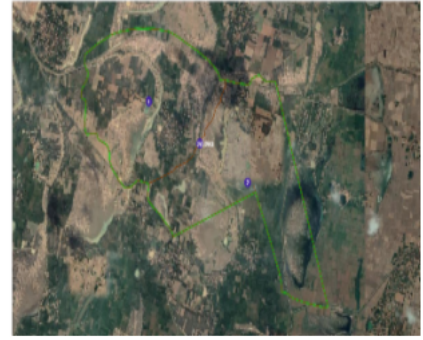

Google Map View