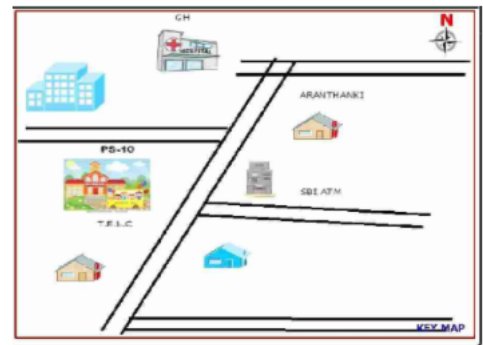

Key MAP View