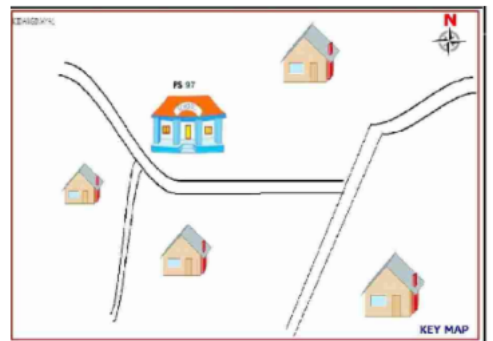

Key MAP View