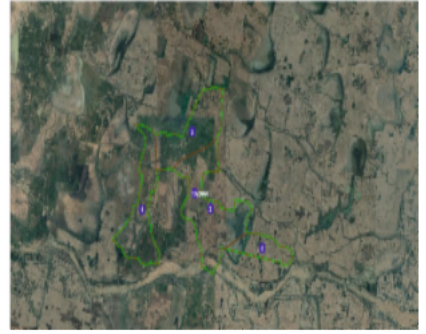

3. வாக்குச் சாவடியின் விவரங்கள்

வாக்குச் சாவடியின் எண் மற்றும் பெயர் : 115 - ஊராட்சி ஒன்றிய ஆரம்பப்பள்ளி கிழக்கு பார்த்த தாரசு கட்டிடம், காராக்குடி 614618 வாக்குச் சாவடியின் முகவரி : ஊராட்சி ஒன்றிய ஆரம்பப்பள்ளி கிழக்கு பார்த்த தாரசு கட்டிடம், காராக்குடி 614618	வாக்குச் சாவடியின் வகைப்பாடு (ஆண்/பெண்/பொது)	பொது
துணை வாக்குச் சாவடிகளின் எண்ணிக்கை :		0

4. வாக்காளர்களின் எண்ணிக்கை

தொடங்கும் வரிசை எண்	முடியும் வரிசை எண்.	நிகர வாக்காளர்களின் எண்ணிக்கை			
		ஆண்	பெண்	மூன்றாம் பாலினம்	மொத்தம்
1	724	361	361	0	722

கையொப்பம்

Nazri Naksha

Google Map View

Polling Station Building Front View