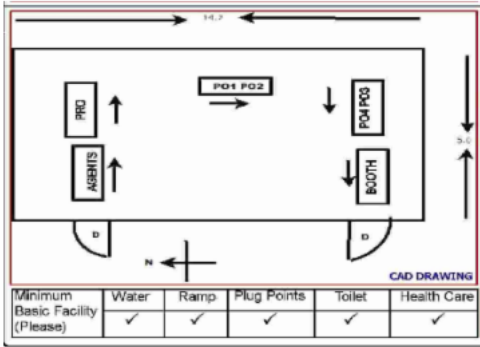

Google Map View

Polling Station Building Front View

Polling Station Front View

Cad View

Key MAP View

சட்டமன்றத் தொகுதியின் எண் மற்றும் பெயர் : 183-அறந்தாங்கி  
பிரிவு எண் மற்றும் பெயர் 1-அறந்தாங்கி (ந), வார்டு-2 எழில்நகர் 1ம் தெரு